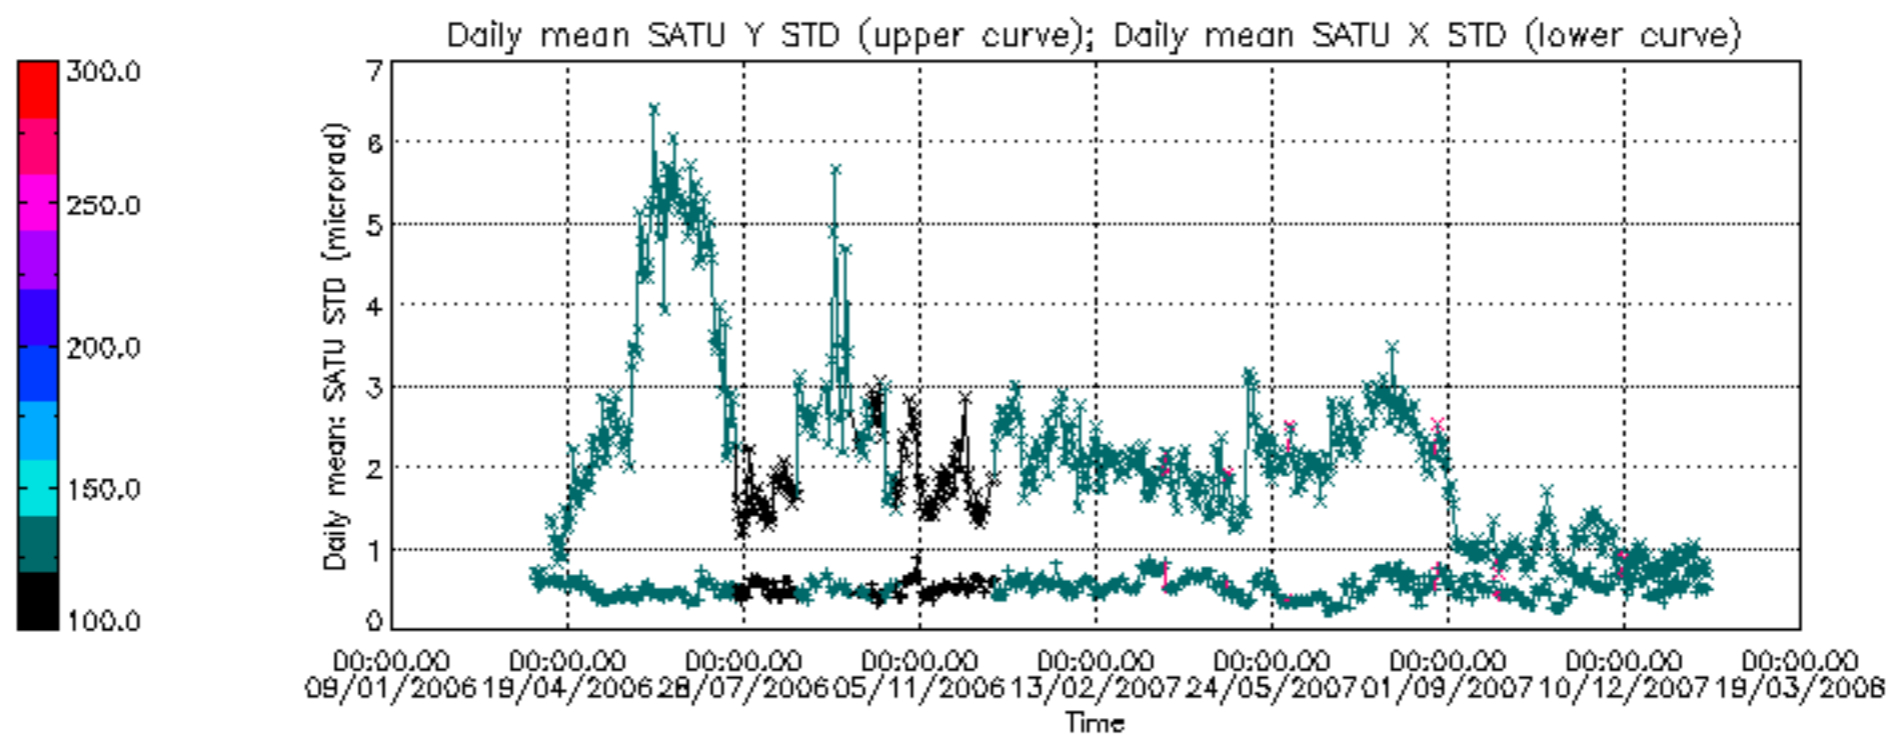

Tangent altitude at which the star is lost

Tangent altitude at which the star is lost

/nas3/ENVISAT/GOMOS/GOM_NL__0P/GOM_NL__0PNPDE20080101_012923_000041452064_00403_30517_5034.N1

1; -686.3; 01-JAN-2008 01:29:23; Dark ; 45.0; 122; 9Alp2Lib ; 2.75; 9700;occ; 90; 0;30517
 2; -107.2; 01-JAN-2008 01:39:02; Dark ; 41.0; 95; Zet Cen ; 2.55; 26000;occ; 82; 0;30517
 3; -2.6; 01-JAN-2008 01:40:47; Dark ; 40.5; 4; Alp1Cen ;-0.01; 5800;occ; 81; 0;30517
 4; 226.4; 01-JAN-2008 01:44:36; Dark ; 42.0; 12; Alp1Cru ; 0.77; 30000;occ; 84; 0;30518
 5; 397.9; 01-JAN-2008 01:47:27; Dark ; 59.5; 0; ; 0.00; 0;occ; 119; 0;30518
 6; 545.2; 01-JAN-2008 01:49:54; Dark ; 39.0; 29; Bet Car ; 1.67; 10200;occ; 78; 0;30518
 7; 627.3; 01-JAN-2008 01:51:16; Dark ; 39.5; 71; Iot Car ; 2.25; 7700;occ; 79; 0;30518
 8; 723.1; 01-JAN-2008 01:52:52; Dark ; 52.0; 41; Eps Car ; 1.86; 4100;occ; 104; 0;30518
 9; 977.3; 01-JAN-2008 01:57:06; Dark ; 44.5; 2; Alp Car ;-0.74; 7000;occ; 89; 0;30518
 10; 1319.6; 01-JAN-2008 02:02:49; Dark ; 40.0; 108; Alp Col ; 2.65; 15200;occ; 80; 0;30518
 11; 1568.7; 01-JAN-2008 02:06:58; Dark ; 45.0; 47; 2Bet CMA ; 1.98; 28000;occ; 90; 0;30518
 12; 1769.0; 01-JAN-2008 02:10:18; Dark ; 46.5; 7; 19Bet Ori ; 0.10; 14000;occ; 93; 0;30518
 13; 1881.1; 01-JAN-2008 02:12:10; Dark ; 41.5; 30; 46Eps Ori ; 1.69; 30000;occ; 83; 0;30518
 14; 2033.3; 01-JAN-2008 02:14:42; Dark ; 55.0; 14; 58Alp Ori ; 0.87; 3000;occ; 110; 0;30518
 15; 2200.2; 01-JAN-2008 02:17:29; Dark ; 49.0; 13; 87Alp Tau ; 0.87; 3800;occ; 98; 0;30518
 16; 2398.1; 01-JAN-2008 02:20:47; Bright; 38.0; 28; 12Bet Tau ; 1.65; 15200;occ; 76; 0;30518
 17; 2472.5; 01-JAN-2008 02:22:02; Bright; 37.0; 114; 3Iot Aur ; 2.69; 4600;occ; 74; 0;30518
 18; 2611.4; 01-JAN-2008 02:24:20; Bright; 35.5; 149; 45Eps Per ; 2.89; 30000;occ; 71; 0;30518
 19; 2693.4; 01-JAN-2008 02:25:42; Bright; 42.5; 6; 13Alp Aur ; 0.08; 3400;occ; 85; 0;30518
 20; 3423.3; 01-JAN-2008 02:37:52; Bright; 36.0; 49; 1Alp UMi ; 1.99; 6300;occ; 72; 0;30518