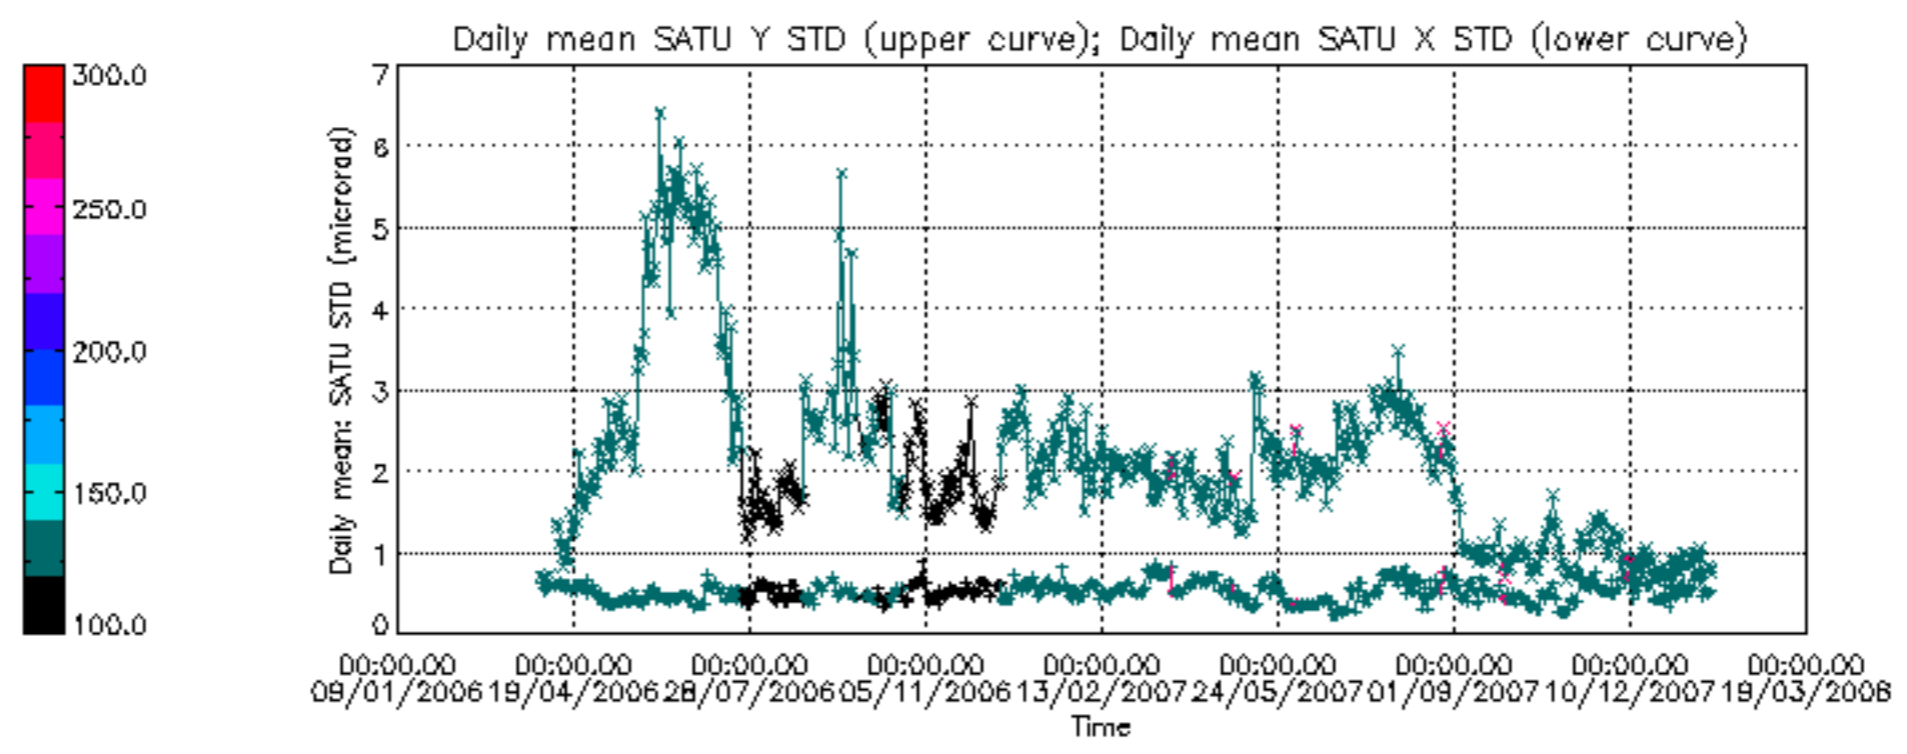

Tangent altitude at which the star is lost

Tangent altitude at which the star is lost

/nas3/ENVISAT/GOMOS/GOM\_NL\_\_0P/GOM\_NL\_\_0PNPDE20080101\_012923\_000041452064\_00403\_30517\_5034.N1

1; -686.3; 01-JAN-2008 01:29:23; Dark ; 45.0; 122; 9Alp2Lib ; 2.75; 9700;occ; 90; 0;30517  
 2; -107.2; 01-JAN-2008 01:39:02; Dark ; 41.0; 95; Zet Cen ; 2.55; 26000;occ; 82; 0;30517  
 3; -2.6; 01-JAN-2008 01:40:47; Dark ; 40.5; 4; Alp1Cen ;-0.01; 5800;occ; 81; 0;30517  
 4; 226.4; 01-JAN-2008 01:44:36; Dark ; 42.0; 12; Alp1Cru ; 0.77; 30000;occ; 84; 0;30518  
 5; 397.9; 01-JAN-2008 01:47:27; Dark ; 59.5; 0; ; 0.00; 0;occ; 119; 0;30518  
 6; 545.2; 01-JAN-2008 01:49:54; Dark ; 39.0; 29; Bet Car ; 1.67; 10200;occ; 78; 0;30518  
 7; 627.3; 01-JAN-2008 01:51:16; Dark ; 39.5; 71; Iot Car ; 2.25; 7700;occ; 79; 0;30518  
 8; 723.1; 01-JAN-2008 01:52:52; Dark ; 52.0; 41; Eps Car ; 1.86; 4100;occ; 104; 0;30518  
 9; 977.3; 01-JAN-2008 01:57:06; Dark ; 44.5; 2; Alp Car ;-0.74; 7000;occ; 89; 0;30518  
 10; 1319.6; 01-JAN-2008 02:02:49; Dark ; 40.0; 108; Alp Col ; 2.65; 15200;occ; 80; 0;30518  
 11; 1568.7; 01-JAN-2008 02:06:58; Dark ; 45.0; 47; 2Bet CMA ; 1.98; 28000;occ; 90; 0;30518  
 12; 1769.0; 01-JAN-2008 02:10:18; Dark ; 46.5; 7; 19Bet Ori ; 0.10; 14000;occ; 93; 0;30518  
 13; 1881.1; 01-JAN-2008 02:12:10; Dark ; 41.5; 30; 46Eps Ori ; 1.69; 30000;occ; 83; 0;30518  
 14; 2033.3; 01-JAN-2008 02:14:42; Dark ; 55.0; 14; 58Alp Ori ; 0.87; 3000;occ; 110; 0;30518  
 15; 2200.2; 01-JAN-2008 02:17:29; Dark ; 49.0; 13; 87Alp Tau ; 0.87; 3800;occ; 98; 0;30518  
 16; 2398.1; 01-JAN-2008 02:20:47; Bright; 38.0; 28; 12Bet Tau ; 1.65; 15200;occ; 76; 0;30518  
 17; 2472.5; 01-JAN-2008 02:22:02; Bright; 37.0; 114; 3Iot Aur ; 2.69; 4600;occ; 74; 0;30518  
 18; 2611.4; 01-JAN-2008 02:24:20; Bright; 35.5; 149; 45Eps Per ; 2.89; 30000;occ; 71; 0;30518  
 19; 2693.4; 01-JAN-2008 02:25:42; Bright; 42.5; 6; 13Alp Aur ; 0.08; 3400;occ; 85; 0;30518  
 20; 3423.3; 01-JAN-2008 02:37:52; Bright; 36.0; 49; 1Alp UMi ; 1.99; 6300;occ; 72; 0;30518