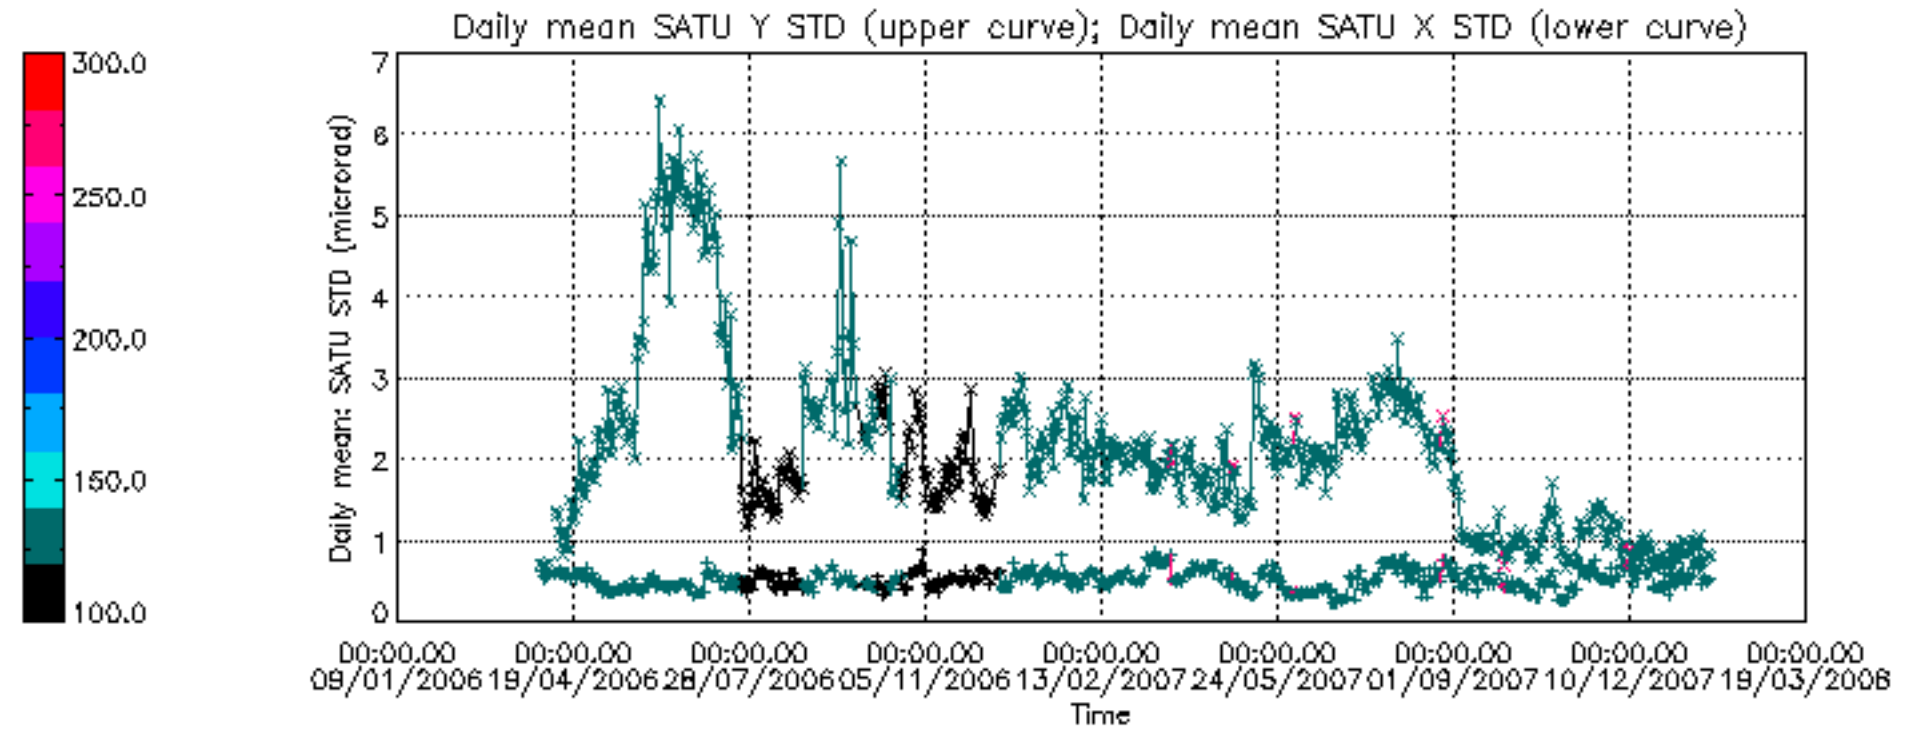

Tangent altitude at which the star is lost

Tangent altitude at which the star is lost

/nas3/ENVISAT/GOMOS/GOM_NL__0P/GOM_NL__0PNPDE20080101_012923_000041452064_00403_30517_5034.N1

1; -686.3; 01-JAN-2008 01:29:23; Dark ; 45.0; 122; 9Alp2Lib ; 2.75; 9700;occ; 90; 0;30517
 2; -107.2; 01-JAN-2008 01:39:02; Dark ; 41.0; 95; Zet Cen ; 2.55; 26000;occ; 82; 0;30517
 3; -2.6; 01-JAN-2008 01:40:47; Dark ; 40.5; 4; Alp1Cen ;-0.01; 5800;occ; 81; 0;30517
 4; 226.4; 01-JAN-2008 01:44:36; Dark ; 42.0; 12; Alp1Cru ; 0.77; 30000;occ; 84; 0;30518
 5; 397.9; 01-JAN-2008 01:47:27; Dark ; 59.5; 0; ; 0.00; 0;occ; 119; 0;30518
 6; 545.2; 01-JAN-2008 01:49:54; Dark ; 39.0; 29; Bet Car ; 1.67; 10200;occ; 78; 0;30518
 7; 627.3; 01-JAN-2008 01:51:16; Dark ; 39.5; 71; Iot Car ; 2.25; 7700;occ; 79; 0;30518
 8; 723.1; 01-JAN-2008 01:52:52; Dark ; 52.0; 41; Eps Car ; 1.86; 4100;occ; 104; 0;30518
 9; 977.3; 01-JAN-2008 01:57:06; Dark ; 44.5; 2; Alp Car ;-0.74; 7000;occ; 89; 0;30518
 10; 1319.6; 01-JAN-2008 02:02:49; Dark ; 40.0; 108; Alp Col ; 2.65; 15200;occ; 80; 0;30518
 11; 1568.7; 01-JAN-2008 02:06:58; Dark ; 45.0; 47; 2Bet CMA ; 1.98; 28000;occ; 90; 0;30518
 12; 1769.0; 01-JAN-2008 02:10:18; Dark ; 46.5; 7; 19Bet Ori ; 0.10; 14000;occ; 93; 0;30518
 13; 1881.1; 01-JAN-2008 02:12:10; Dark ; 41.5; 30; 46Eps Ori ; 1.69; 30000;occ; 83; 0;30518
 14; 2033.3; 01-JAN-2008 02:14:42; Dark ; 55.0; 14; 58Alp Ori ; 0.87; 3000;occ; 110; 0;30518
 15; 2200.2; 01-JAN-2008 02:17:29; Dark ; 49.0; 13; 87Alp Tau ; 0.87; 3800;occ; 98; 0;30518
 16; 2398.1; 01-JAN-2008 02:20:47; Bright; 38.0; 28; 12Bet Tau ; 1.65; 15200;occ; 76; 0;30518
 17; 2472.5; 01-JAN-2008 02:22:02; Bright; 37.0; 114; 3Iot Aur ; 2.69; 4600;occ; 74; 0;30518
 18; 2611.4; 01-JAN-2008 02:24:20; Bright; 35.5; 149; 45Eps Per ; 2.89; 30000;occ; 71; 0;30518
 19; 2693.4; 01-JAN-2008 02:25:42; Bright; 42.5; 6; 13Alp Aur ; 0.08; 3400;occ; 85; 0;30518
 20; 3423.3; 01-JAN-2008 02:37:52; Bright; 36.0; 49; 1Alp UMi ; 1.99; 6300;occ; 72; 0;30518