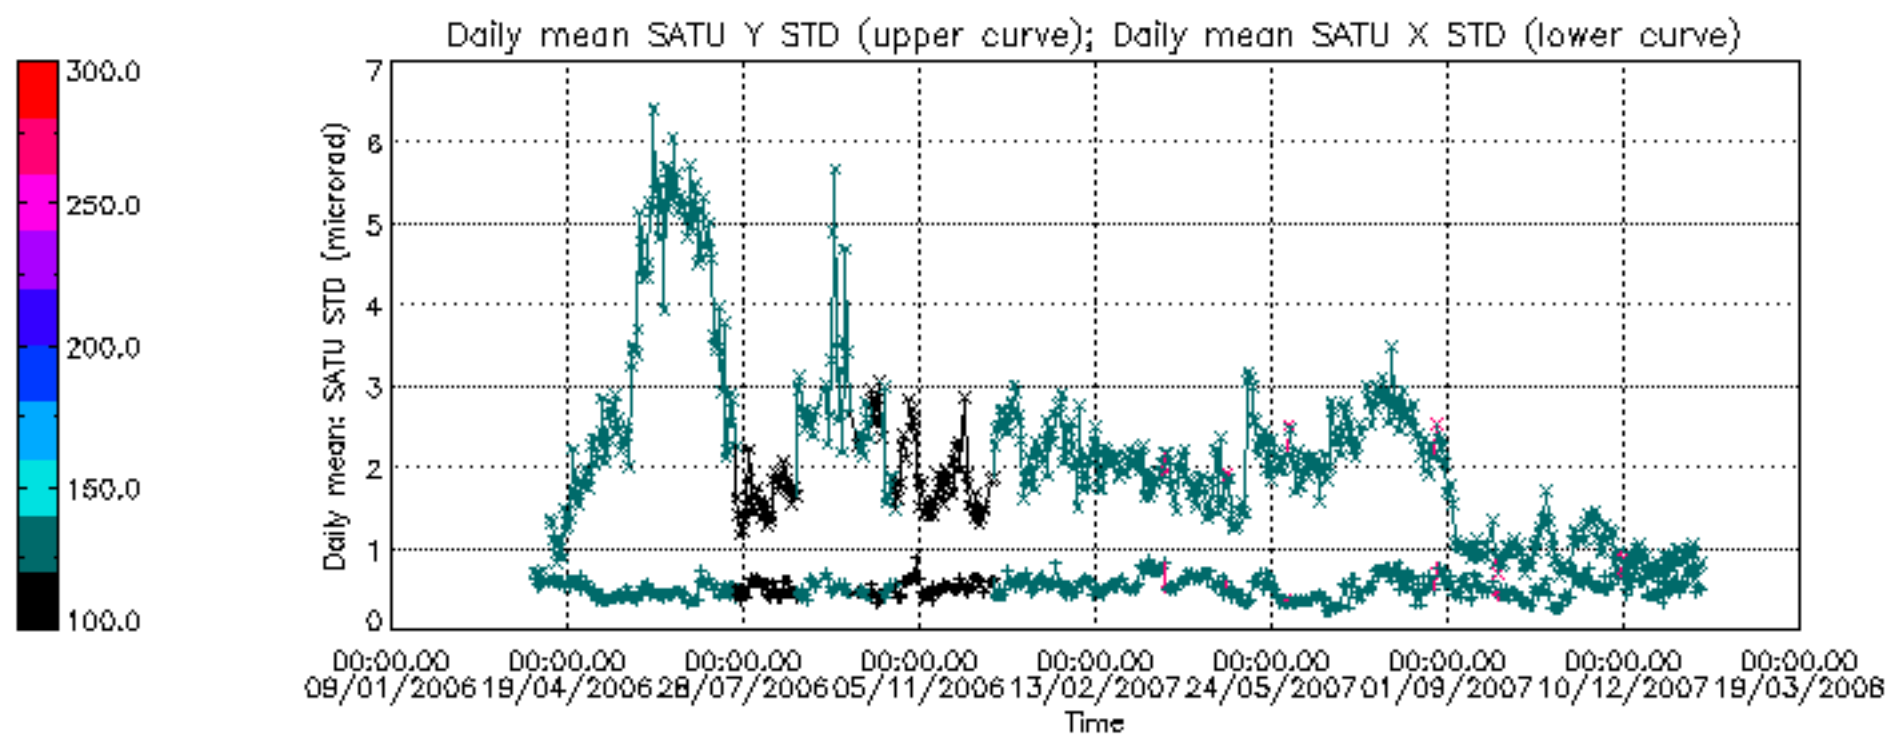

Tangent altitude at which the star is lost

Tangent altitude at which the star is lost

/nas3/ENVISAT/GOMOS/GOM_NL__0P/GOM_NL__0PNPDE20080101_012923_000041452064_00403_30517_5034.N1

1; -686.3; 01-JAN-2008 01:29:23; Dark ; 45.0; 122; 9Alp2Lib ; 2.75; 9700;occ; 90; 0;30517
 2; -107.2; 01-JAN-2008 01:39:02; Dark ; 41.0; 95; Zet Cen ; 2.55; 26000;occ; 82; 0;30517
 3; -2.6; 01-JAN-2008 01:40:47; Dark ; 40.5; 4; Alp1Cen ; -0.01; 5800;occ; 81; 0;30517
 4; 226.4; 01-JAN-2008 01:44:36; Dark ; 42.0; 12; Alp1Cru ; 0.77; 30000;occ; 84; 0;30518
 5; 397.9; 01-JAN-2008 01:47:27; Dark ; 59.5; 0; ; 0.00; 0;occ; 119; 0;30518
 6; 545.2; 01-JAN-2008 01:49:54; Dark ; 39.0; 29; Bet Car ; 1.67; 10200;occ; 78; 0;30518
 7; 627.3; 01-JAN-2008 01:51:16; Dark ; 39.5; 71; Iot Car ; 2.25; 7700;occ; 79; 0;30518
 8; 723.1; 01-JAN-2008 01:52:52; Dark ; 52.0; 41; Eps Car ; 1.86; 4100;occ; 104; 0;30518
 9; 977.3; 01-JAN-2008 01:57:06; Dark ; 44.5; 2; Alp Car ; -0.74; 7000;occ; 89; 0;30518
 10; 1319.6; 01-JAN-2008 02:02:49; Dark ; 40.0; 108; Alp Col ; 2.65; 15200;occ; 80; 0;30518
 11; 1568.7; 01-JAN-2008 02:06:58; Dark ; 45.0; 47; 2Bet CMA ; 1.98; 28000;occ; 90; 0;30518
 12; 1769.0; 01-JAN-2008 02:10:18; Dark ; 46.5; 7; 19Bet Ori ; 0.10; 14000;occ; 93; 0;30518
 13; 1881.1; 01-JAN-2008 02:12:10; Dark ; 41.5; 30; 46Eps Ori ; 1.69; 30000;occ; 83; 0;30518
 14; 2033.3; 01-JAN-2008 02:14:42; Dark ; 55.0; 14; 58Alp Ori ; 0.87; 3000;occ; 110; 0;30518
 15; 2200.2; 01-JAN-2008 02:17:29; Dark ; 49.0; 13; 87Alp Tau ; 0.87; 3800;occ; 98; 0;30518
 16; 2398.1; 01-JAN-2008 02:20:47; Bright; 38.0; 28; 12Bet Tau ; 1.65; 15200;occ; 76; 0;30518
 17; 2472.5; 01-JAN-2008 02:22:02; Bright; 37.0; 114; 3Iot Aur ; 2.69; 4600;occ; 74; 0;30518
 18; 2611.4; 01-JAN-2008 02:24:20; Bright; 35.5; 149; 45Eps Per ; 2.89; 30000;occ; 71; 0;30518
 19; 2693.4; 01-JAN-2008 02:25:42; Bright; 42.5; 6; 13Alp Aur ; 0.08; 3400;occ; 85; 0;30518
 20; 3423.3; 01-JAN-2008 02:37:52; Bright; 36.0; 49; 1Alp UMi ; 1.99; 6300;occ; 72; 0;30518