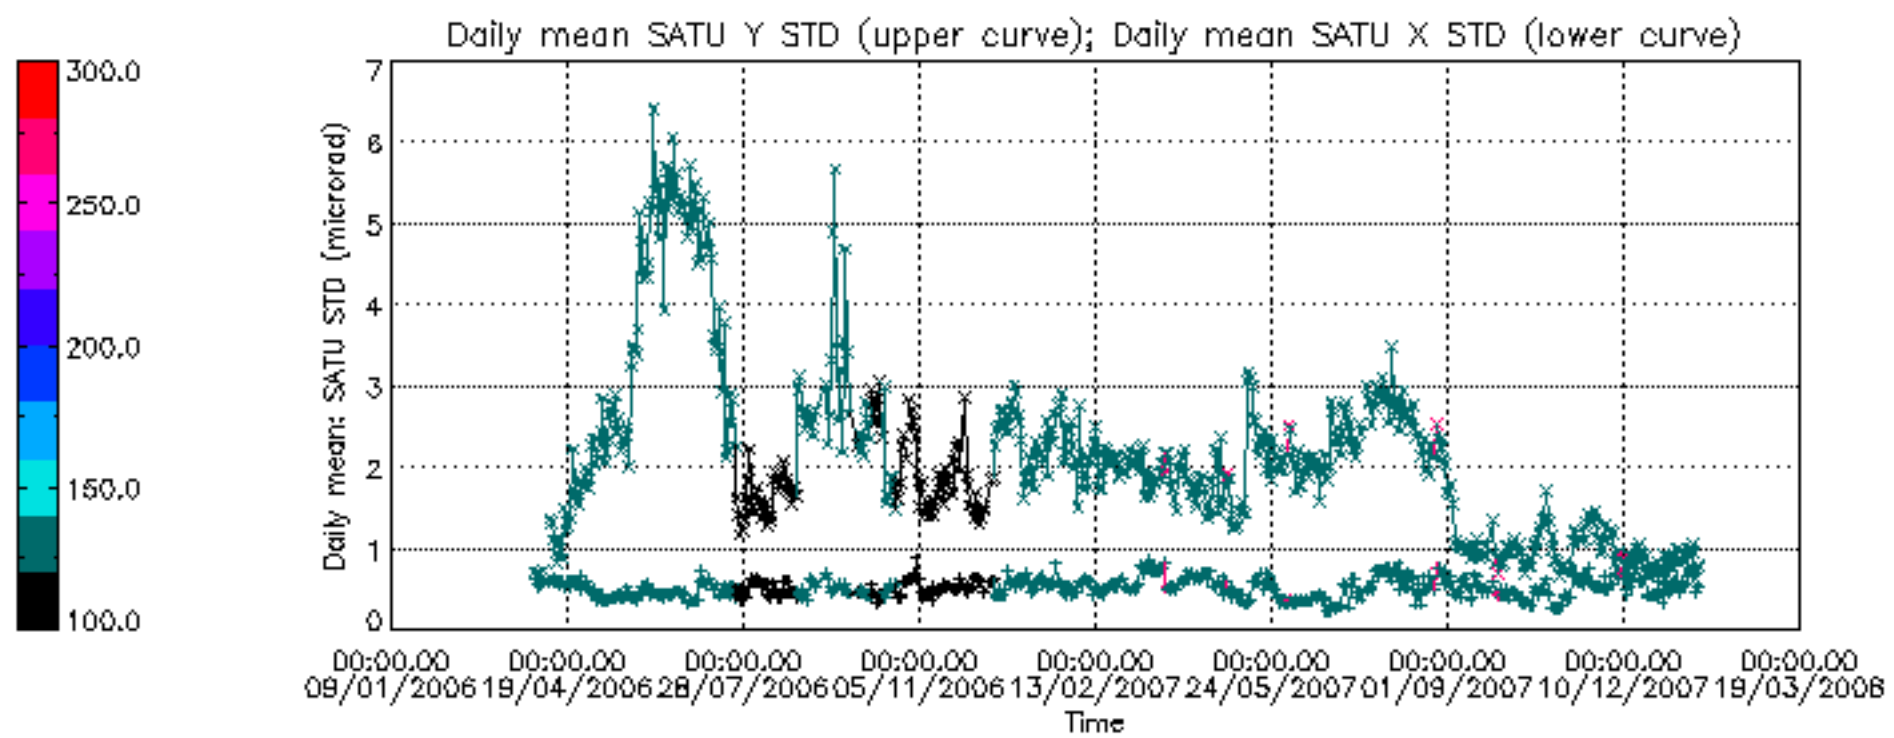

Tangent altitude at which the star is lost

Tangent altitude at which the star is lost

/nas3/ENVISAT/GOMOS/GOM_NL__0P/GOM_NL__0PNPDE20080101_012923_000041452064_00403_30517_5034.N1

1; -686.3; 01-JAN-2008 01:29:23; Dark ; 45.0; 122; 9Alp2Lib ; 2.75; 9700;occ; 90; 0;30517
 2; -107.2; 01-JAN-2008 01:39:02; Dark ; 41.0; 95; Zet Cen ; 2.55; 26000;occ; 82; 0;30517
 3; -2.6; 01-JAN-2008 01:40:47; Dark ; 40.5; 4; Alp1Cen ; -0.01; 5800;occ; 81; 0;30517
 4; 226.4; 01-JAN-2008 01:44:36; Dark ; 42.0; 12; Alp1Cru ; 0.77; 30000;occ; 84; 0;30518
 5; 397.9; 01-JAN-2008 01:47:27; Dark ; 59.5; 0; ; 0.00; 0;occ; 119; 0;30518
 6; 545.2; 01-JAN-2008 01:49:54; Dark ; 39.0; 29; Bet Car ; 1.67; 10200;occ; 78; 0;30518
 7; 627.3; 01-JAN-2008 01:51:16; Dark ; 39.5; 71; Iot Car ; 2.25; 7700;occ; 79; 0;30518
 8; 723.1; 01-JAN-2008 01:52:52; Dark ; 52.0; 41; Eps Car ; 1.86; 4100;occ; 104; 0;30518
 9; 977.3; 01-JAN-2008 01:57:06; Dark ; 44.5; 2; Alp Car ; -0.74; 7000;occ; 89; 0;30518
 10; 1319.6; 01-JAN-2008 02:02:49; Dark ; 40.0; 108; Alp Col ; 2.65; 15200;occ; 80; 0;30518
 11; 1568.7; 01-JAN-2008 02:06:58; Dark ; 45.0; 47; 2Bet CMA ; 1.98; 28000;occ; 90; 0;30518
 12; 1769.0; 01-JAN-2008 02:10:18; Dark ; 46.5; 7; 19Bet Ori ; 0.10; 14000;occ; 93; 0;30518
 13; 1881.1; 01-JAN-2008 02:12:10; Dark ; 41.5; 30; 46Eps Ori ; 1.69; 30000;occ; 83; 0;30518
 14; 2033.3; 01-JAN-2008 02:14:42; Dark ; 55.0; 14; 58Alp Ori ; 0.87; 3000;occ; 110; 0;30518
 15; 2200.2; 01-JAN-2008 02:17:29; Dark ; 49.0; 13; 87Alp Tau ; 0.87; 3800;occ; 98; 0;30518
 16; 2398.1; 01-JAN-2008 02:20:47; Bright; 38.0; 28; 12Bet Tau ; 1.65; 15200;occ; 76; 0;30518
 17; 2472.5; 01-JAN-2008 02:22:02; Bright; 37.0; 114; 3Iot Aur ; 2.69; 4600;occ; 74; 0;30518
 18; 2611.4; 01-JAN-2008 02:24:20; Bright; 35.5; 149; 45Eps Per ; 2.89; 30000;occ; 71; 0;30518
 19; 2693.4; 01-JAN-2008 02:25:42; Bright; 42.5; 6; 13Alp Aur ; 0.08; 3400;occ; 85; 0;30518
 20; 3423.3; 01-JAN-2008 02:37:52; Bright; 36.0; 49; 1Alp UMi ; 1.99; 6300;occ; 72; 0;30518