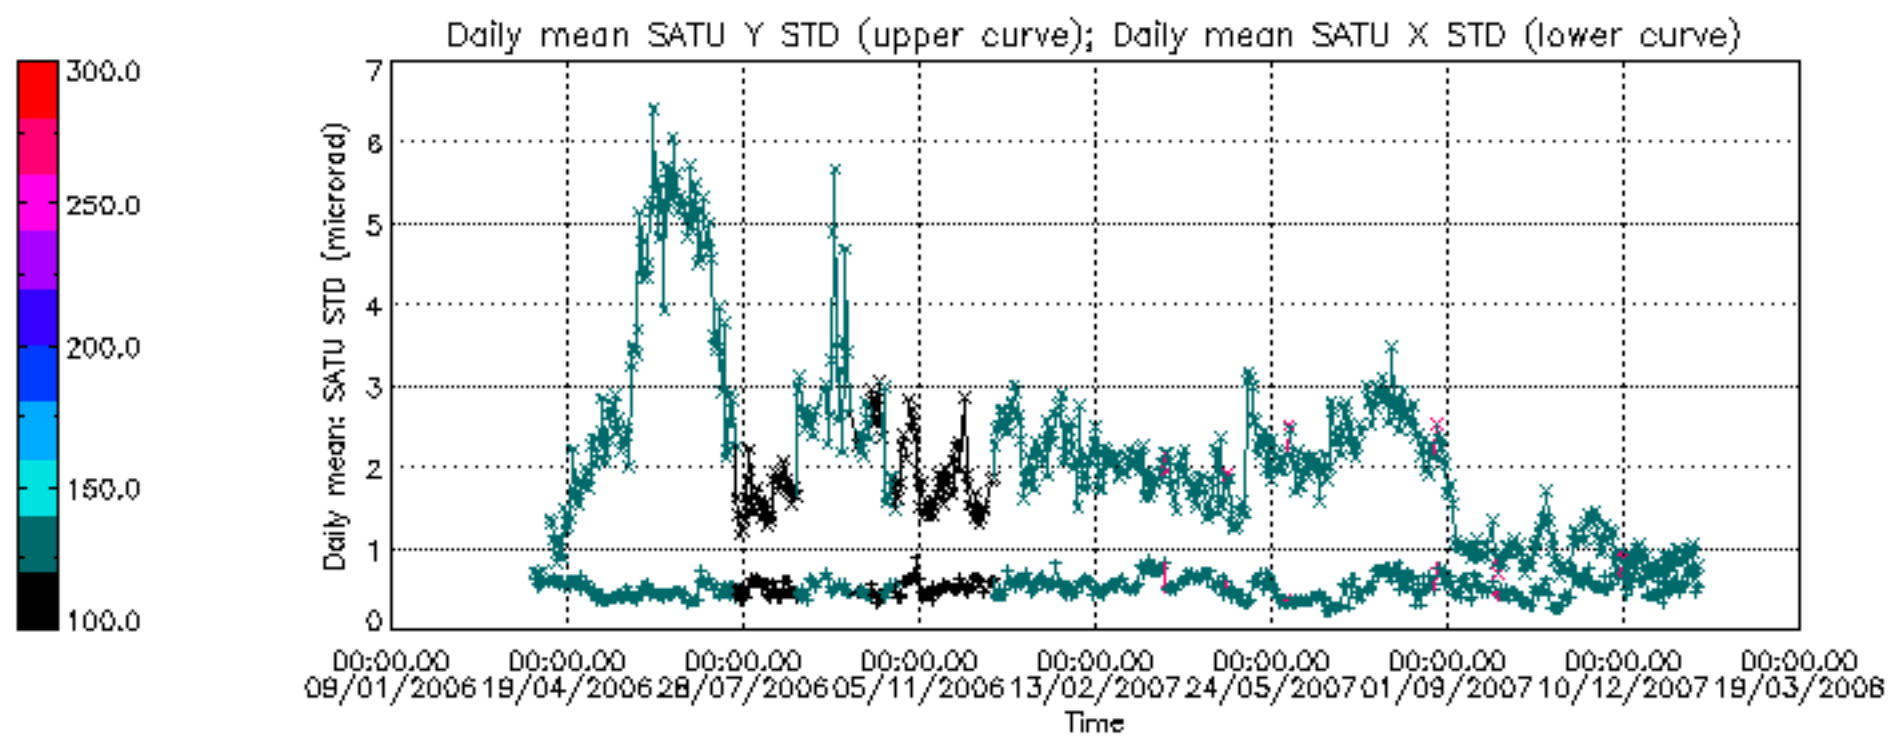

Tangent altitude at which the star is lost

Tangent altitude at which the star is lost

/nas3/ENVISAT/GOMOS/GOM\_NL\_\_0P/GOM\_NL\_\_0PNPDE20080101\_012923\_000041452064\_00403\_30517\_5034.N1

1; -686.3; 01-JAN-2008 01:29:23; Dark ; 45.0; 122; 9Alp2Lib ; 2.75; 9700;occ; 90; 0;30517  
 2; -107.2; 01-JAN-2008 01:39:02; Dark ; 41.0; 95; Zet Cen ; 2.55; 26000;occ; 82; 0;30517  
 3; -2.6; 01-JAN-2008 01:40:47; Dark ; 40.5; 4; Alp1Cen ; -0.01; 5800;occ; 81; 0;30517  
 4; 226.4; 01-JAN-2008 01:44:36; Dark ; 42.0; 12; Alp1Cru ; 0.77; 30000;occ; 84; 0;30518  
 5; 397.9; 01-JAN-2008 01:47:27; Dark ; 59.5; 0; ; 0.00; 0;occ; 119; 0;30518  
 6; 545.2; 01-JAN-2008 01:49:54; Dark ; 39.0; 29; Bet Car ; 1.67; 10200;occ; 78; 0;30518  
 7; 627.3; 01-JAN-2008 01:51:16; Dark ; 39.5; 71; Iot Car ; 2.25; 7700;occ; 79; 0;30518  
 8; 723.1; 01-JAN-2008 01:52:52; Dark ; 52.0; 41; Eps Car ; 1.86; 4100;occ; 104; 0;30518  
 9; 977.3; 01-JAN-2008 01:57:06; Dark ; 44.5; 2; Alp Car ; -0.74; 7000;occ; 89; 0;30518  
 10; 1319.6; 01-JAN-2008 02:02:49; Dark ; 40.0; 108; Alp Col ; 2.65; 15200;occ; 80; 0;30518  
 11; 1568.7; 01-JAN-2008 02:06:58; Dark ; 45.0; 47; 2Bet CMA ; 1.98; 28000;occ; 90; 0;30518  
 12; 1769.0; 01-JAN-2008 02:10:18; Dark ; 46.5; 7; 19Bet Ori ; 0.10; 14000;occ; 93; 0;30518  
 13; 1881.1; 01-JAN-2008 02:12:10; Dark ; 41.5; 30; 46Eps Ori ; 1.69; 30000;occ; 83; 0;30518  
 14; 2033.3; 01-JAN-2008 02:14:42; Dark ; 55.0; 14; 58Alp Ori ; 0.87; 3000;occ; 110; 0;30518  
 15; 2200.2; 01-JAN-2008 02:17:29; Dark ; 49.0; 13; 87Alp Tau ; 0.87; 3800;occ; 98; 0;30518  
 16; 2398.1; 01-JAN-2008 02:20:47; Bright; 38.0; 28; 12Bet Tau ; 1.65; 15200;occ; 76; 0;30518  
 17; 2472.5; 01-JAN-2008 02:22:02; Bright; 37.0; 114; 3Iot Aur ; 2.69; 4600;occ; 74; 0;30518  
 18; 2611.4; 01-JAN-2008 02:24:20; Bright; 35.5; 149; 45Eps Per ; 2.89; 30000;occ; 71; 0;30518  
 19; 2693.4; 01-JAN-2008 02:25:42; Bright; 42.5; 6; 13Alp Aur ; 0.08; 3400;occ; 85; 0;30518  
 20; 3423.3; 01-JAN-2008 02:37:52; Bright; 36.0; 49; 1Alp UMi ; 1.99; 6300;occ; 72; 0;30518