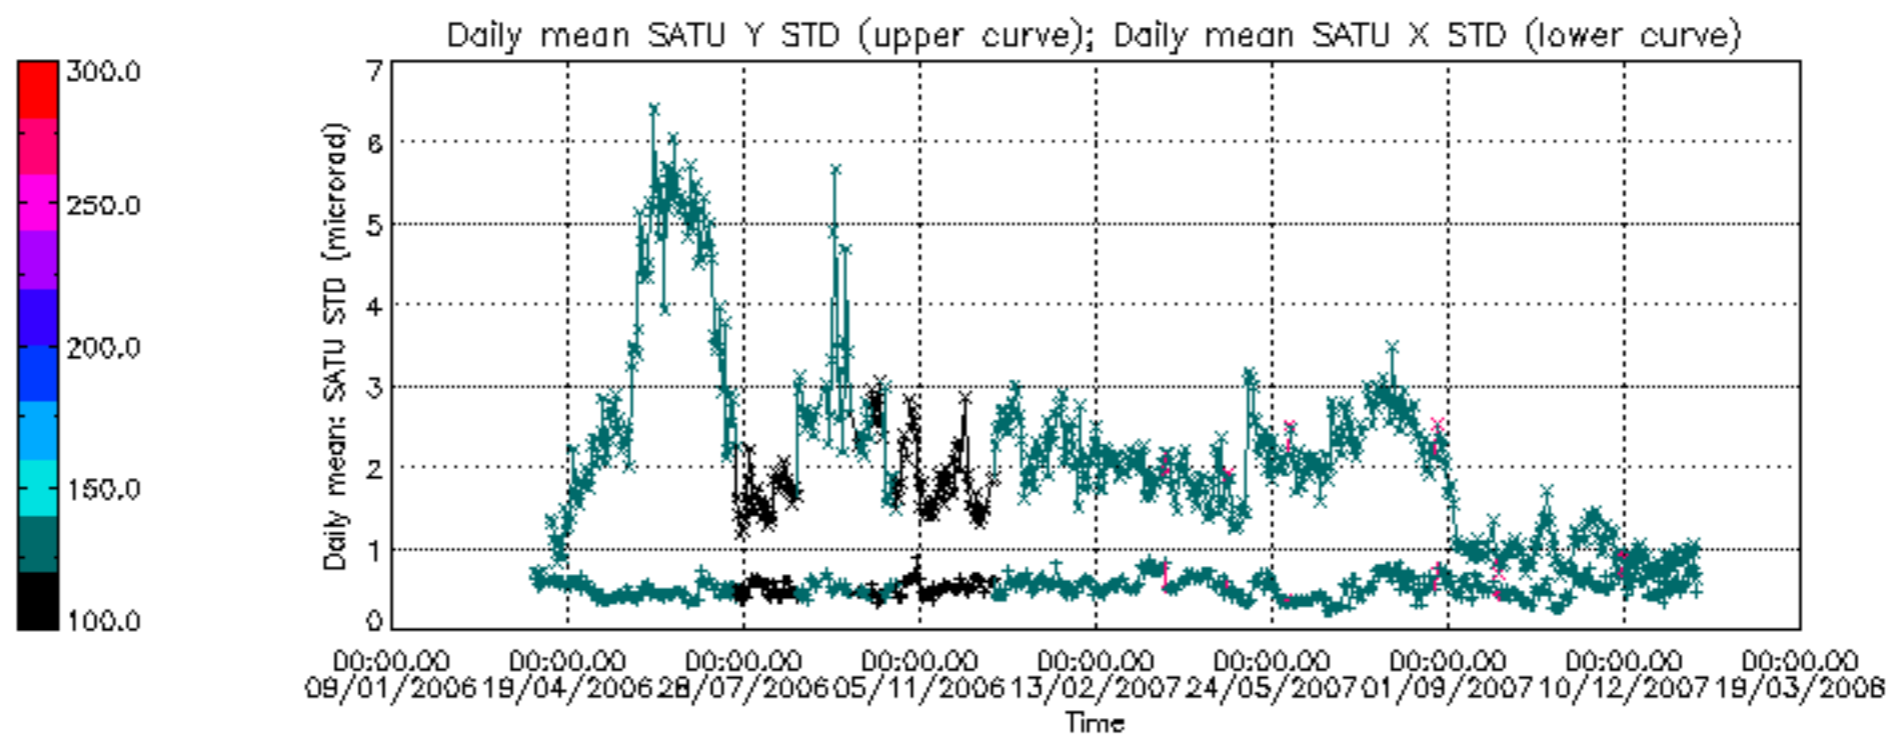

Tangent altitude at which the star is lost

Tangent altitude at which the star is lost

/nas3/ENVISAT/GOMOS/GOM_NL__0P/GOM_NL__0PNPDE20080101_012923_000041452064_00403_30517_5034.N1

1; -686.3; 01-JAN-2008 01:29:23; Dark ; 45.0; 122; 9Alp2Lib ; 2.75; 9700;occ; 90; 0;30517
 2; -107.2; 01-JAN-2008 01:39:02; Dark ; 41.0; 95; Zet Cen ; 2.55; 26000;occ; 82; 0;30517
 3; -2.6; 01-JAN-2008 01:40:47; Dark ; 40.5; 4; Alp1Cen ;-0.01; 5800;occ; 81; 0;30517
 4; 226.4; 01-JAN-2008 01:44:36; Dark ; 42.0; 12; Alp1Cru ; 0.77; 30000;occ; 84; 0;30518
 5; 397.9; 01-JAN-2008 01:47:27; Dark ; 59.5; 0; ; 0.00; 0;occ; 119; 0;30518
 6; 545.2; 01-JAN-2008 01:49:54; Dark ; 39.0; 29; Bet Car ; 1.67; 10200;occ; 78; 0;30518
 7; 627.3; 01-JAN-2008 01:51:16; Dark ; 39.5; 71; Iot Car ; 2.25; 7700;occ; 79; 0;30518
 8; 723.1; 01-JAN-2008 01:52:52; Dark ; 52.0; 41; Eps Car ; 1.86; 4100;occ; 104; 0;30518
 9; 977.3; 01-JAN-2008 01:57:06; Dark ; 44.5; 2; Alp Car ;-0.74; 7000;occ; 89; 0;30518
 10; 1319.6; 01-JAN-2008 02:02:49; Dark ; 40.0; 108; Alp Col ; 2.65; 15200;occ; 80; 0;30518
 11; 1568.7; 01-JAN-2008 02:06:58; Dark ; 45.0; 47; 2Bet CMA ; 1.98; 28000;occ; 90; 0;30518
 12; 1769.0; 01-JAN-2008 02:10:18; Dark ; 46.5; 7; 19Bet Ori ; 0.10; 14000;occ; 93; 0;30518
 13; 1881.1; 01-JAN-2008 02:12:10; Dark ; 41.5; 30; 46Eps Ori ; 1.69; 30000;occ; 83; 0;30518
 14; 2033.3; 01-JAN-2008 02:14:42; Dark ; 55.0; 14; 58Alp Ori ; 0.87; 3000;occ; 110; 0;30518
 15; 2200.2; 01-JAN-2008 02:17:29; Dark ; 49.0; 13; 87Alp Tau ; 0.87; 3800;occ; 98; 0;30518
 16; 2398.1; 01-JAN-2008 02:20:47; Bright; 38.0; 28; 12Bet Tau ; 1.65; 15200;occ; 76; 0;30518
 17; 2472.5; 01-JAN-2008 02:22:02; Bright; 37.0; 114; 3Iot Aur ; 2.69; 4600;occ; 74; 0;30518
 18; 2611.4; 01-JAN-2008 02:24:20; Bright; 35.5; 149; 45Eps Per ; 2.89; 30000;occ; 71; 0;30518
 19; 2693.4; 01-JAN-2008 02:25:42; Bright; 42.5; 6; 13Alp Aur ; 0.08; 3400;occ; 85; 0;30518
 20; 3423.3; 01-JAN-2008 02:37:52; Bright; 36.0; 49; 1Alp UMi ; 1.99; 6300;occ; 72; 0;30518