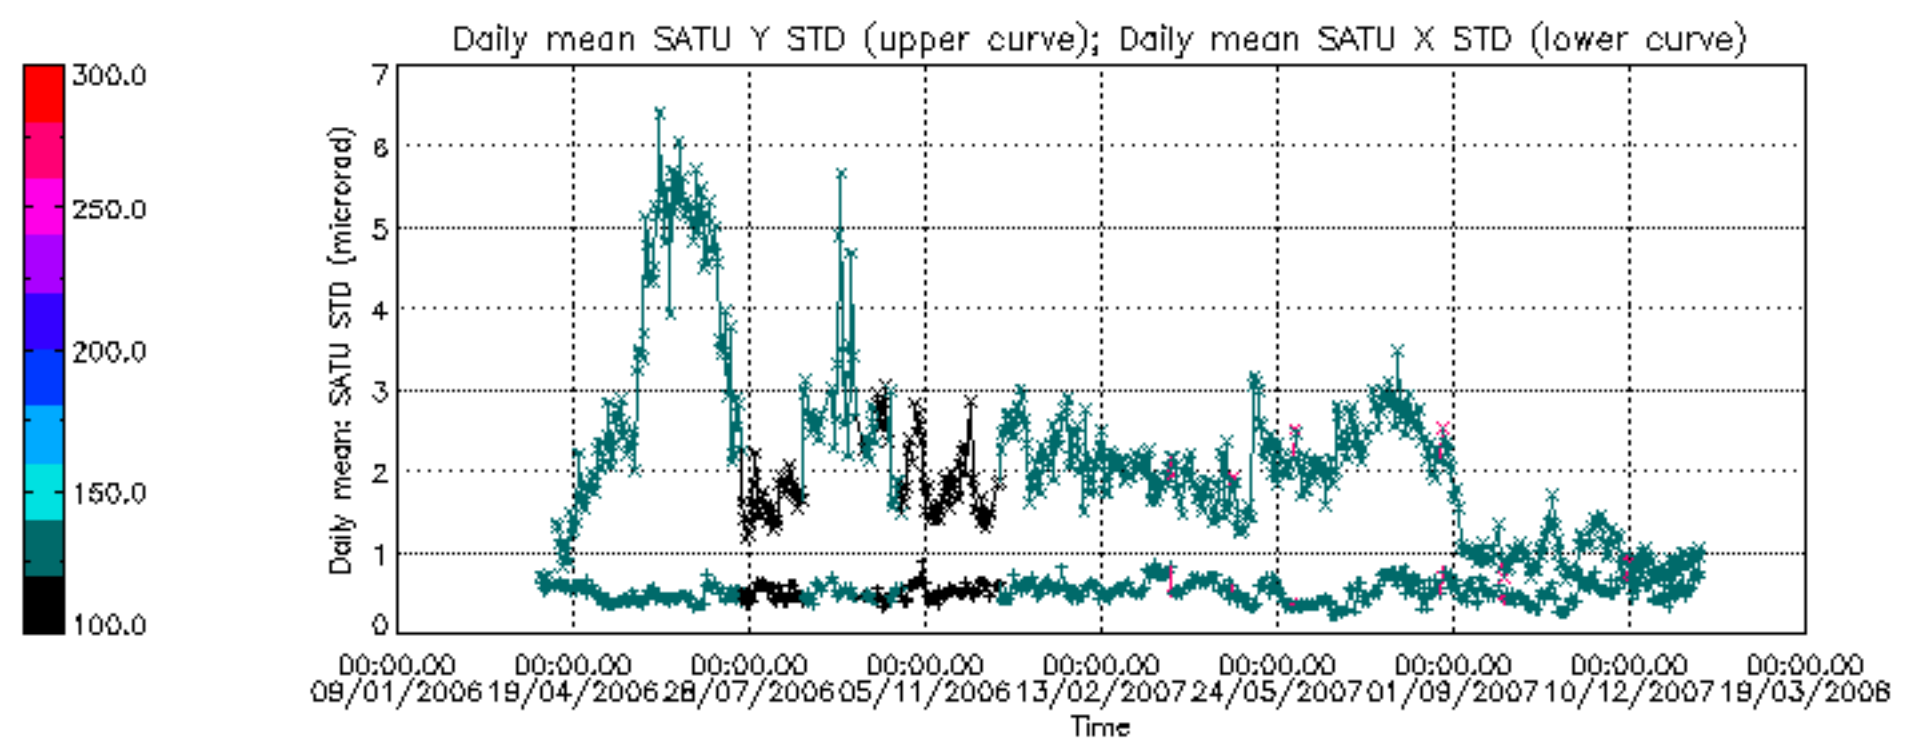

Tangent altitude at which the star is lost

Tangent altitude at which the star is lost

/nas3/ENVISAT/GOMOS/GOM\_NL\_\_0P/GOM\_NL\_\_0PNPDE20080101\_012923\_000041452064\_00403\_30517\_5034.N1

1; -686.3; 01-JAN-2008 01:29:23; Dark ; 45.0; 122; 9Alp2Lib ; 2.75; 9700;occ; 90; 0;30517  
 2; -107.2; 01-JAN-2008 01:39:02; Dark ; 41.0; 95; Zet Cen ; 2.55; 26000;occ; 82; 0;30517  
 3; -2.6; 01-JAN-2008 01:40:47; Dark ; 40.5; 4; Alp1Cen ; -0.01; 5800;occ; 81; 0;30517  
 4; 226.4; 01-JAN-2008 01:44:36; Dark ; 42.0; 12; Alp1Cru ; 0.77; 30000;occ; 84; 0;30518  
 5; 397.9; 01-JAN-2008 01:47:27; Dark ; 59.5; 0; ; 0.00; 0;occ; 119; 0;30518  
 6; 545.2; 01-JAN-2008 01:49:54; Dark ; 39.0; 29; Bet Car ; 1.67; 10200;occ; 78; 0;30518  
 7; 627.3; 01-JAN-2008 01:51:16; Dark ; 39.5; 71; Iot Car ; 2.25; 7700;occ; 79; 0;30518  
 8; 723.1; 01-JAN-2008 01:52:52; Dark ; 52.0; 41; Eps Car ; 1.86; 4100;occ; 104; 0;30518  
 9; 977.3; 01-JAN-2008 01:57:06; Dark ; 44.5; 2; Alp Car ; -0.74; 7000;occ; 89; 0;30518  
 10; 1319.6; 01-JAN-2008 02:02:49; Dark ; 40.0; 108; Alp Col ; 2.65; 15200;occ; 80; 0;30518  
 11; 1568.7; 01-JAN-2008 02:06:58; Dark ; 45.0; 47; 2Bet CMA ; 1.98; 28000;occ; 90; 0;30518  
 12; 1769.0; 01-JAN-2008 02:10:18; Dark ; 46.5; 7; 19Bet Ori ; 0.10; 14000;occ; 93; 0;30518  
 13; 1881.1; 01-JAN-2008 02:12:10; Dark ; 41.5; 30; 46Eps Ori ; 1.69; 30000;occ; 83; 0;30518  
 14; 2033.3; 01-JAN-2008 02:14:42; Dark ; 55.0; 14; 58Alp Ori ; 0.87; 3000;occ; 110; 0;30518  
 15; 2200.2; 01-JAN-2008 02:17:29; Dark ; 49.0; 13; 87Alp Tau ; 0.87; 3800;occ; 98; 0;30518  
 16; 2398.1; 01-JAN-2008 02:20:47; Bright; 38.0; 28; 12Bet Tau ; 1.65; 15200;occ; 76; 0;30518  
 17; 2472.5; 01-JAN-2008 02:22:02; Bright; 37.0; 114; 3Iot Aur ; 2.69; 4600;occ; 74; 0;30518  
 18; 2611.4; 01-JAN-2008 02:24:20; Bright; 35.5; 149; 45Eps Per ; 2.89; 30000;occ; 71; 0;30518  
 19; 2693.4; 01-JAN-2008 02:25:42; Bright; 42.5; 6; 13Alp Aur ; 0.08; 3400;occ; 85; 0;30518  
 20; 3423.3; 01-JAN-2008 02:37:52; Bright; 36.0; 49; 1Alp UMi ; 1.99; 6300;occ; 72; 0;30518