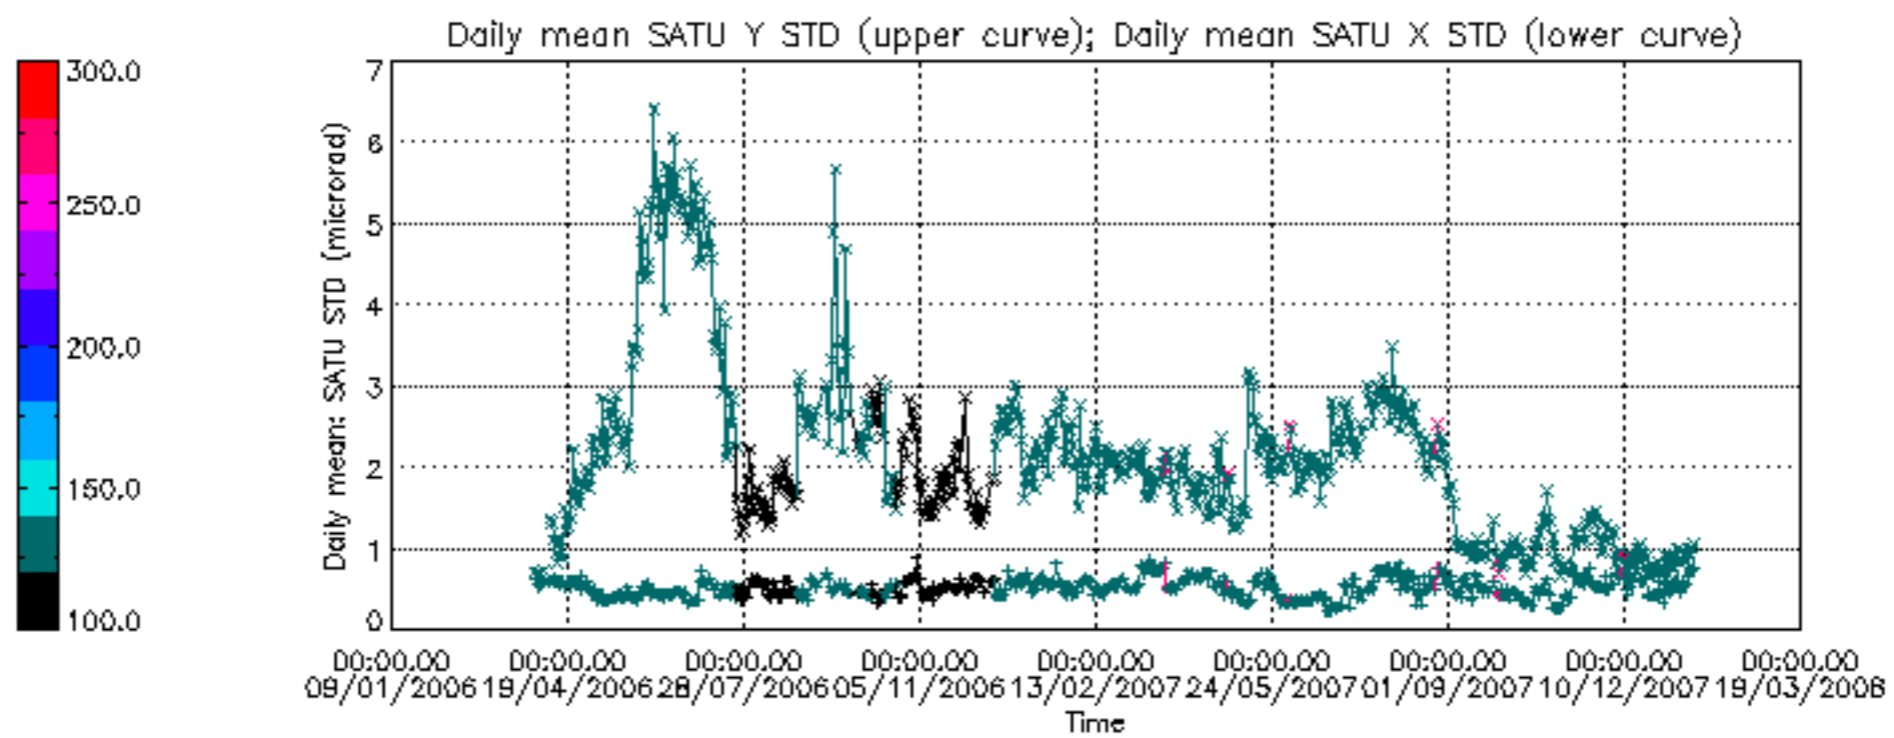

Tangent altitude at which the star is lost

Tangent altitude at which the star is lost

/nas3/ENVISAT/GOMOS/GOM\_NL\_\_0P/GOM\_NL\_\_0PNPDE20080101\_012923\_000041452064\_00403\_30517\_5034.N1

1; -686.3; 01-JAN-2008 01:29:23; Dark ; 45.0; 122; 9Alp2Lib ; 2.75; 9700;occ; 90; 0;30517  
 2; -107.2; 01-JAN-2008 01:39:02; Dark ; 41.0; 95; Zet Cen ; 2.55; 26000;occ; 82; 0;30517  
 3; -2.6; 01-JAN-2008 01:40:47; Dark ; 40.5; 4; Alp1Cen ;-0.01; 5800;occ; 81; 0;30517  
 4; 226.4; 01-JAN-2008 01:44:36; Dark ; 42.0; 12; Alp1Cru ; 0.77; 30000;occ; 84; 0;30518  
 5; 397.9; 01-JAN-2008 01:47:27; Dark ; 59.5; 0; ; 0.00; 0;occ; 119; 0;30518  
 6; 545.2; 01-JAN-2008 01:49:54; Dark ; 39.0; 29; Bet Car ; 1.67; 10200;occ; 78; 0;30518  
 7; 627.3; 01-JAN-2008 01:51:16; Dark ; 39.5; 71; Iot Car ; 2.25; 7700;occ; 79; 0;30518  
 8; 723.1; 01-JAN-2008 01:52:52; Dark ; 52.0; 41; Eps Car ; 1.86; 4100;occ; 104; 0;30518  
 9; 977.3; 01-JAN-2008 01:57:06; Dark ; 44.5; 2; Alp Car ;-0.74; 7000;occ; 89; 0;30518  
 10; 1319.6; 01-JAN-2008 02:02:49; Dark ; 40.0; 108; Alp Col ; 2.65; 15200;occ; 80; 0;30518  
 11; 1568.7; 01-JAN-2008 02:06:58; Dark ; 45.0; 47; 2Bet CMA ; 1.98; 28000;occ; 90; 0;30518  
 12; 1769.0; 01-JAN-2008 02:10:18; Dark ; 46.5; 7; 19Bet Ori ; 0.10; 14000;occ; 93; 0;30518  
 13; 1881.1; 01-JAN-2008 02:12:10; Dark ; 41.5; 30; 46Eps Ori ; 1.69; 30000;occ; 83; 0;30518  
 14; 2033.3; 01-JAN-2008 02:14:42; Dark ; 55.0; 14; 58Alp Ori ; 0.87; 3000;occ; 110; 0;30518  
 15; 2200.2; 01-JAN-2008 02:17:29; Dark ; 49.0; 13; 87Alp Tau ; 0.87; 3800;occ; 98; 0;30518  
 16; 2398.1; 01-JAN-2008 02:20:47; Bright; 38.0; 28; 12Bet Tau ; 1.65; 15200;occ; 76; 0;30518  
 17; 2472.5; 01-JAN-2008 02:22:02; Bright; 37.0; 114; 3Iot Aur ; 2.69; 4600;occ; 74; 0;30518  
 18; 2611.4; 01-JAN-2008 02:24:20; Bright; 35.5; 149; 45Eps Per ; 2.89; 30000;occ; 71; 0;30518  
 19; 2693.4; 01-JAN-2008 02:25:42; Bright; 42.5; 6; 13Alp Aur ; 0.08; 3400;occ; 85; 0;30518  
 20; 3423.3; 01-JAN-2008 02:37:52; Bright; 36.0; 49; 1Alp UMi ; 1.99; 6300;occ; 72; 0;30518