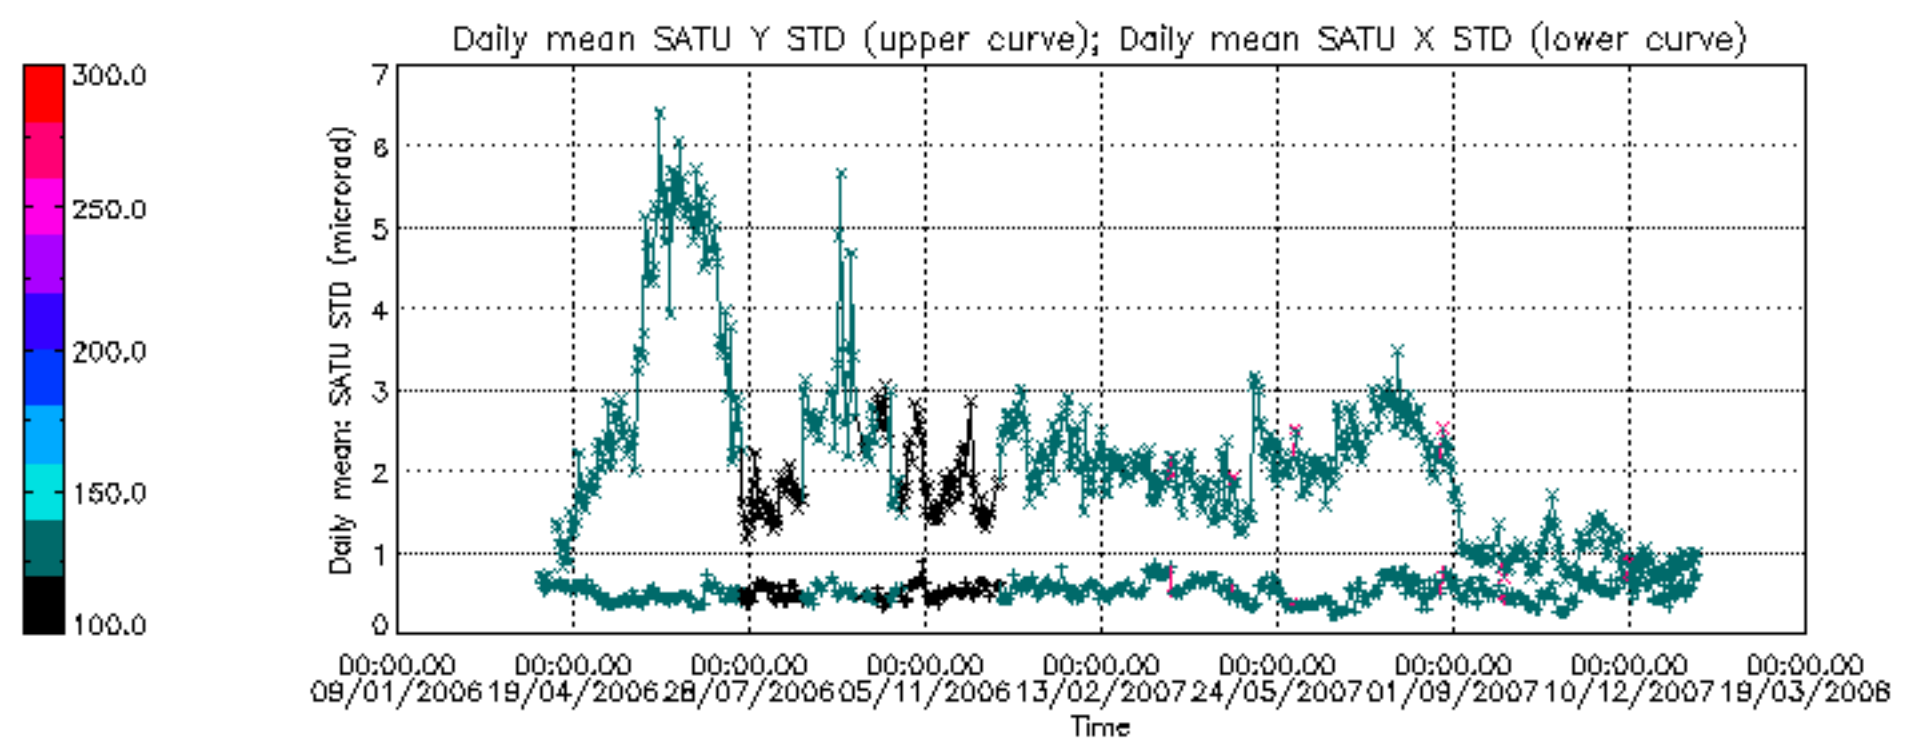

Tangent altitude at which the star is lost

Tangent altitude at which the star is lost

/nas3/ENVISAT/GOMOS/GOM_NL__0P/GOM_NL__0PNPDE20080101_012923_000041452064_00403_30517_5034.N1

1; -686.3; 01-JAN-2008 01:29:23; Dark ; 45.0; 122; 9Alp2Lib ; 2.75; 9700;occ; 90; 0;30517
 2; -107.2; 01-JAN-2008 01:39:02; Dark ; 41.0; 95; Zet Cen ; 2.55; 26000;occ; 82; 0;30517
 3; -2.6; 01-JAN-2008 01:40:47; Dark ; 40.5; 4; Alp1Cen ; -0.01; 5800;occ; 81; 0;30517
 4; 226.4; 01-JAN-2008 01:44:36; Dark ; 42.0; 12; Alp1Cru ; 0.77; 30000;occ; 84; 0;30518
 5; 397.9; 01-JAN-2008 01:47:27; Dark ; 59.5; 0; ; 0.00; 0;occ; 119; 0;30518
 6; 545.2; 01-JAN-2008 01:49:54; Dark ; 39.0; 29; Bet Car ; 1.67; 10200;occ; 78; 0;30518
 7; 627.3; 01-JAN-2008 01:51:16; Dark ; 39.5; 71; Iot Car ; 2.25; 7700;occ; 79; 0;30518
 8; 723.1; 01-JAN-2008 01:52:52; Dark ; 52.0; 41; Eps Car ; 1.86; 4100;occ; 104; 0;30518
 9; 977.3; 01-JAN-2008 01:57:06; Dark ; 44.5; 2; Alp Car ; -0.74; 7000;occ; 89; 0;30518
 10; 1319.6; 01-JAN-2008 02:02:49; Dark ; 40.0; 108; Alp Col ; 2.65; 15200;occ; 80; 0;30518
 11; 1568.7; 01-JAN-2008 02:06:58; Dark ; 45.0; 47; 2Bet CMA ; 1.98; 28000;occ; 90; 0;30518
 12; 1769.0; 01-JAN-2008 02:10:18; Dark ; 46.5; 7; 19Bet Ori ; 0.10; 14000;occ; 93; 0;30518
 13; 1881.1; 01-JAN-2008 02:12:10; Dark ; 41.5; 30; 46Eps Ori ; 1.69; 30000;occ; 83; 0;30518
 14; 2033.3; 01-JAN-2008 02:14:42; Dark ; 55.0; 14; 58Alp Ori ; 0.87; 3000;occ; 110; 0;30518
 15; 2200.2; 01-JAN-2008 02:17:29; Dark ; 49.0; 13; 87Alp Tau ; 0.87; 3800;occ; 98; 0;30518
 16; 2398.1; 01-JAN-2008 02:20:47; Bright; 38.0; 28; 12Bet Tau ; 1.65; 15200;occ; 76; 0;30518
 17; 2472.5; 01-JAN-2008 02:22:02; Bright; 37.0; 114; 3Iot Aur ; 2.69; 4600;occ; 74; 0;30518
 18; 2611.4; 01-JAN-2008 02:24:20; Bright; 35.5; 149; 45Eps Per ; 2.89; 30000;occ; 71; 0;30518
 19; 2693.4; 01-JAN-2008 02:25:42; Bright; 42.5; 6; 13Alp Aur ; 0.08; 3400;occ; 85; 0;30518
 20; 3423.3; 01-JAN-2008 02:37:52; Bright; 36.0; 49; 1Alp UMi ; 1.99; 6300;occ; 72; 0;30518