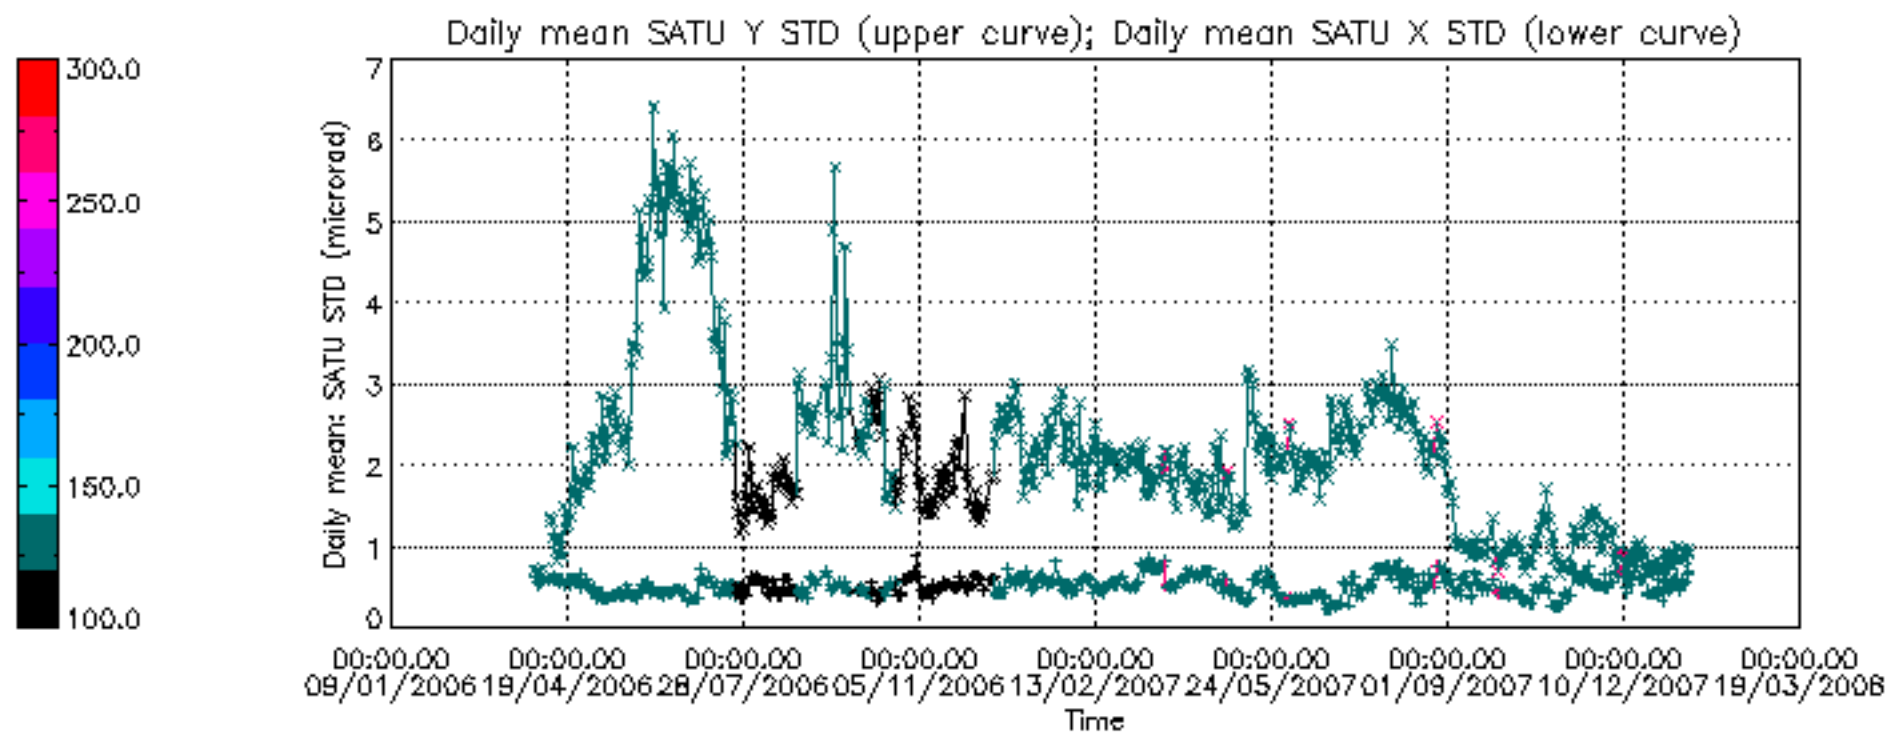

Tangent altitude at which the star is lost

Tangent altitude at which the star is lost

/nas3/ENVISAT/GOMOS/GOM_NL__0P/GOM_NL__0PNPDE20080101_012923_000041452064_00403_30517_5034.N1

1; -686.3; 01-JAN-2008 01:29:23; Dark ; 45.0; 122; 9Alp2Lib ; 2.75; 9700;occ; 90; 0;30517
 2; -107.2; 01-JAN-2008 01:39:02; Dark ; 41.0; 95; Zet Cen ; 2.55; 26000;occ; 82; 0;30517
 3; -2.6; 01-JAN-2008 01:40:47; Dark ; 40.5; 4; Alp1Cen ;-0.01; 5800;occ; 81; 0;30517
 4; 226.4; 01-JAN-2008 01:44:36; Dark ; 42.0; 12; Alp1Cru ; 0.77; 30000;occ; 84; 0;30518
 5; 397.9; 01-JAN-2008 01:47:27; Dark ; 59.5; 0; ; 0.00; 0;occ; 119; 0;30518
 6; 545.2; 01-JAN-2008 01:49:54; Dark ; 39.0; 29; Bet Car ; 1.67; 10200;occ; 78; 0;30518
 7; 627.3; 01-JAN-2008 01:51:16; Dark ; 39.5; 71; Iot Car ; 2.25; 7700;occ; 79; 0;30518
 8; 723.1; 01-JAN-2008 01:52:52; Dark ; 52.0; 41; Eps Car ; 1.86; 4100;occ; 104; 0;30518
 9; 977.3; 01-JAN-2008 01:57:06; Dark ; 44.5; 2; Alp Car ;-0.74; 7000;occ; 89; 0;30518
 10; 1319.6; 01-JAN-2008 02:02:49; Dark ; 40.0; 108; Alp Col ; 2.65; 15200;occ; 80; 0;30518
 11; 1568.7; 01-JAN-2008 02:06:58; Dark ; 45.0; 47; 2Bet CMA ; 1.98; 28000;occ; 90; 0;30518
 12; 1769.0; 01-JAN-2008 02:10:18; Dark ; 46.5; 7; 19Bet Ori ; 0.10; 14000;occ; 93; 0;30518
 13; 1881.1; 01-JAN-2008 02:12:10; Dark ; 41.5; 30; 46Eps Ori ; 1.69; 30000;occ; 83; 0;30518
 14; 2033.3; 01-JAN-2008 02:14:42; Dark ; 55.0; 14; 58Alp Ori ; 0.87; 3000;occ; 110; 0;30518
 15; 2200.2; 01-JAN-2008 02:17:29; Dark ; 49.0; 13; 87Alp Tau ; 0.87; 3800;occ; 98; 0;30518
 16; 2398.1; 01-JAN-2008 02:20:47; Bright; 38.0; 28; 12Bet Tau ; 1.65; 15200;occ; 76; 0;30518
 17; 2472.5; 01-JAN-2008 02:22:02; Bright; 37.0; 114; 3Iot Aur ; 2.69; 4600;occ; 74; 0;30518
 18; 2611.4; 01-JAN-2008 02:24:20; Bright; 35.5; 149; 45Eps Per ; 2.89; 30000;occ; 71; 0;30518
 19; 2693.4; 01-JAN-2008 02:25:42; Bright; 42.5; 6; 13Alp Aur ; 0.08; 3400;occ; 85; 0;30518
 20; 3423.3; 01-JAN-2008 02:37:52; Bright; 36.0; 49; 1Alp UMi ; 1.99; 6300;occ; 72; 0;30518