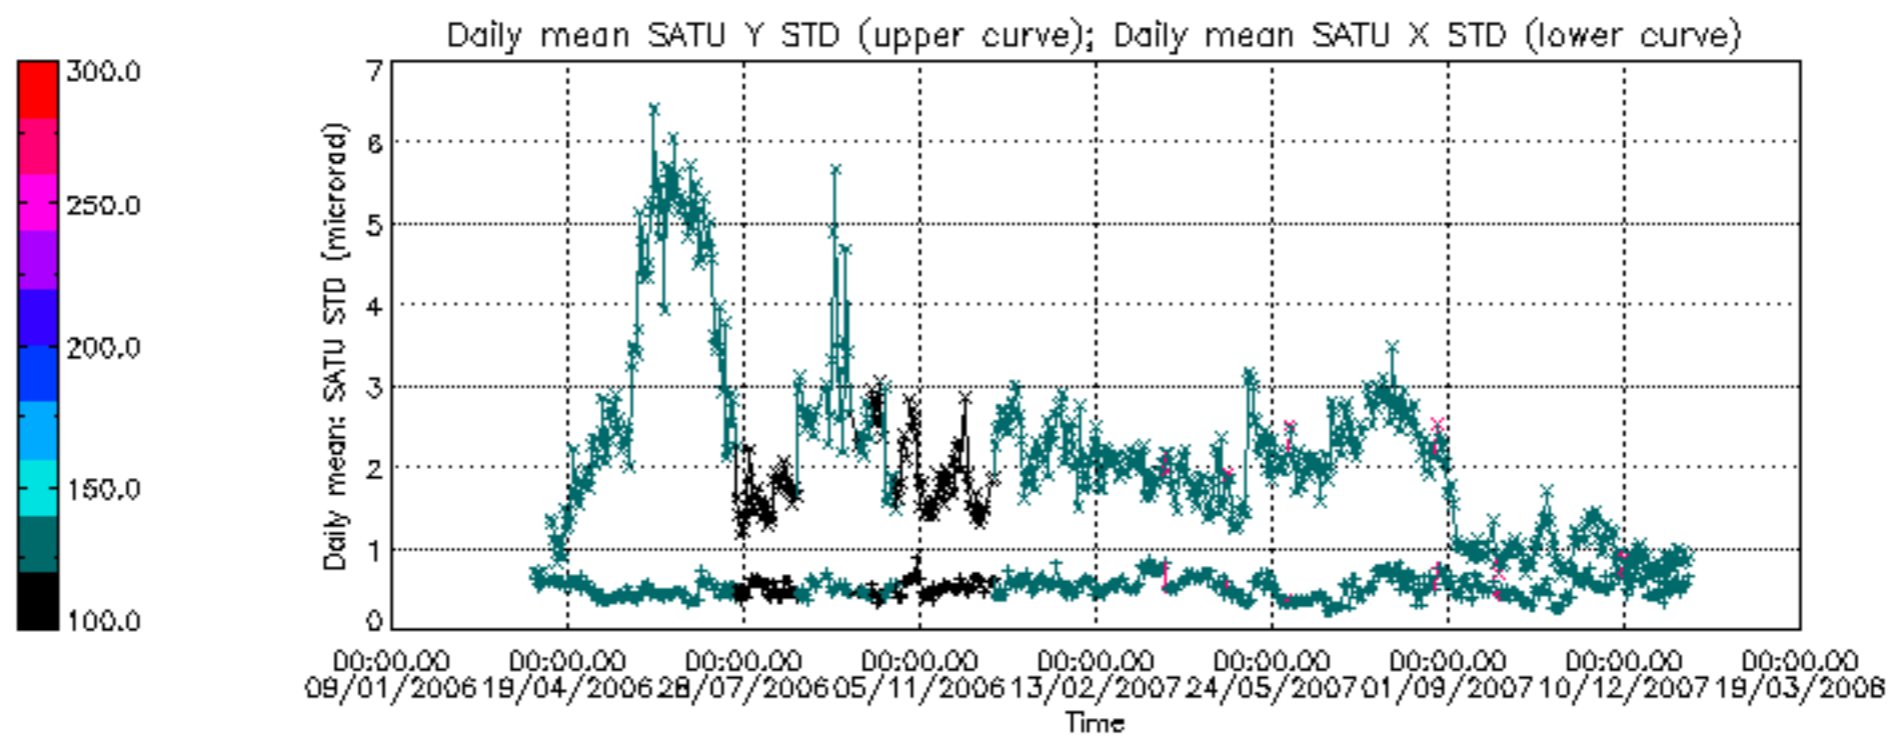

Tangent altitude at which the star is lost

Tangent altitude at which the star is lost

/nas3/ENVISAT/GOMOS/GOM\_NL\_\_0P/GOM\_NL\_\_0PNPDE20080101\_012923\_000041452064\_00403\_30517\_5034.N1

1; -686.3; 01-JAN-2008 01:29:23; Dark ; 45.0; 122; 9Alp2Lib ; 2.75; 9700;occ; 90; 0;30517  
 2; -107.2; 01-JAN-2008 01:39:02; Dark ; 41.0; 95; Zet Cen ; 2.55; 26000;occ; 82; 0;30517  
 3; -2.6; 01-JAN-2008 01:40:47; Dark ; 40.5; 4; Alp1Cen ;-0.01; 5800;occ; 81; 0;30517  
 4; 226.4; 01-JAN-2008 01:44:36; Dark ; 42.0; 12; Alp1Cru ; 0.77; 30000;occ; 84; 0;30518  
 5; 397.9; 01-JAN-2008 01:47:27; Dark ; 59.5; 0; ; 0.00; 0;occ; 119; 0;30518  
 6; 545.2; 01-JAN-2008 01:49:54; Dark ; 39.0; 29; Bet Car ; 1.67; 10200;occ; 78; 0;30518  
 7; 627.3; 01-JAN-2008 01:51:16; Dark ; 39.5; 71; Iot Car ; 2.25; 7700;occ; 79; 0;30518  
 8; 723.1; 01-JAN-2008 01:52:52; Dark ; 52.0; 41; Eps Car ; 1.86; 4100;occ; 104; 0;30518  
 9; 977.3; 01-JAN-2008 01:57:06; Dark ; 44.5; 2; Alp Car ;-0.74; 7000;occ; 89; 0;30518  
 10; 1319.6; 01-JAN-2008 02:02:49; Dark ; 40.0; 108; Alp Col ; 2.65; 15200;occ; 80; 0;30518  
 11; 1568.7; 01-JAN-2008 02:06:58; Dark ; 45.0; 47; 2Bet CMA ; 1.98; 28000;occ; 90; 0;30518  
 12; 1769.0; 01-JAN-2008 02:10:18; Dark ; 46.5; 7; 19Bet Ori ; 0.10; 14000;occ; 93; 0;30518  
 13; 1881.1; 01-JAN-2008 02:12:10; Dark ; 41.5; 30; 46Eps Ori ; 1.69; 30000;occ; 83; 0;30518  
 14; 2033.3; 01-JAN-2008 02:14:42; Dark ; 55.0; 14; 58Alp Ori ; 0.87; 3000;occ; 110; 0;30518  
 15; 2200.2; 01-JAN-2008 02:17:29; Dark ; 49.0; 13; 87Alp Tau ; 0.87; 3800;occ; 98; 0;30518  
 16; 2398.1; 01-JAN-2008 02:20:47; Bright; 38.0; 28; 12Bet Tau ; 1.65; 15200;occ; 76; 0;30518  
 17; 2472.5; 01-JAN-2008 02:22:02; Bright; 37.0; 114; 3Iot Aur ; 2.69; 4600;occ; 74; 0;30518  
 18; 2611.4; 01-JAN-2008 02:24:20; Bright; 35.5; 149; 45Eps Per ; 2.89; 30000;occ; 71; 0;30518  
 19; 2693.4; 01-JAN-2008 02:25:42; Bright; 42.5; 6; 13Alp Aur ; 0.08; 3400;occ; 85; 0;30518  
 20; 3423.3; 01-JAN-2008 02:37:52; Bright; 36.0; 49; 1Alp UMi ; 1.99; 6300;occ; 72; 0;30518