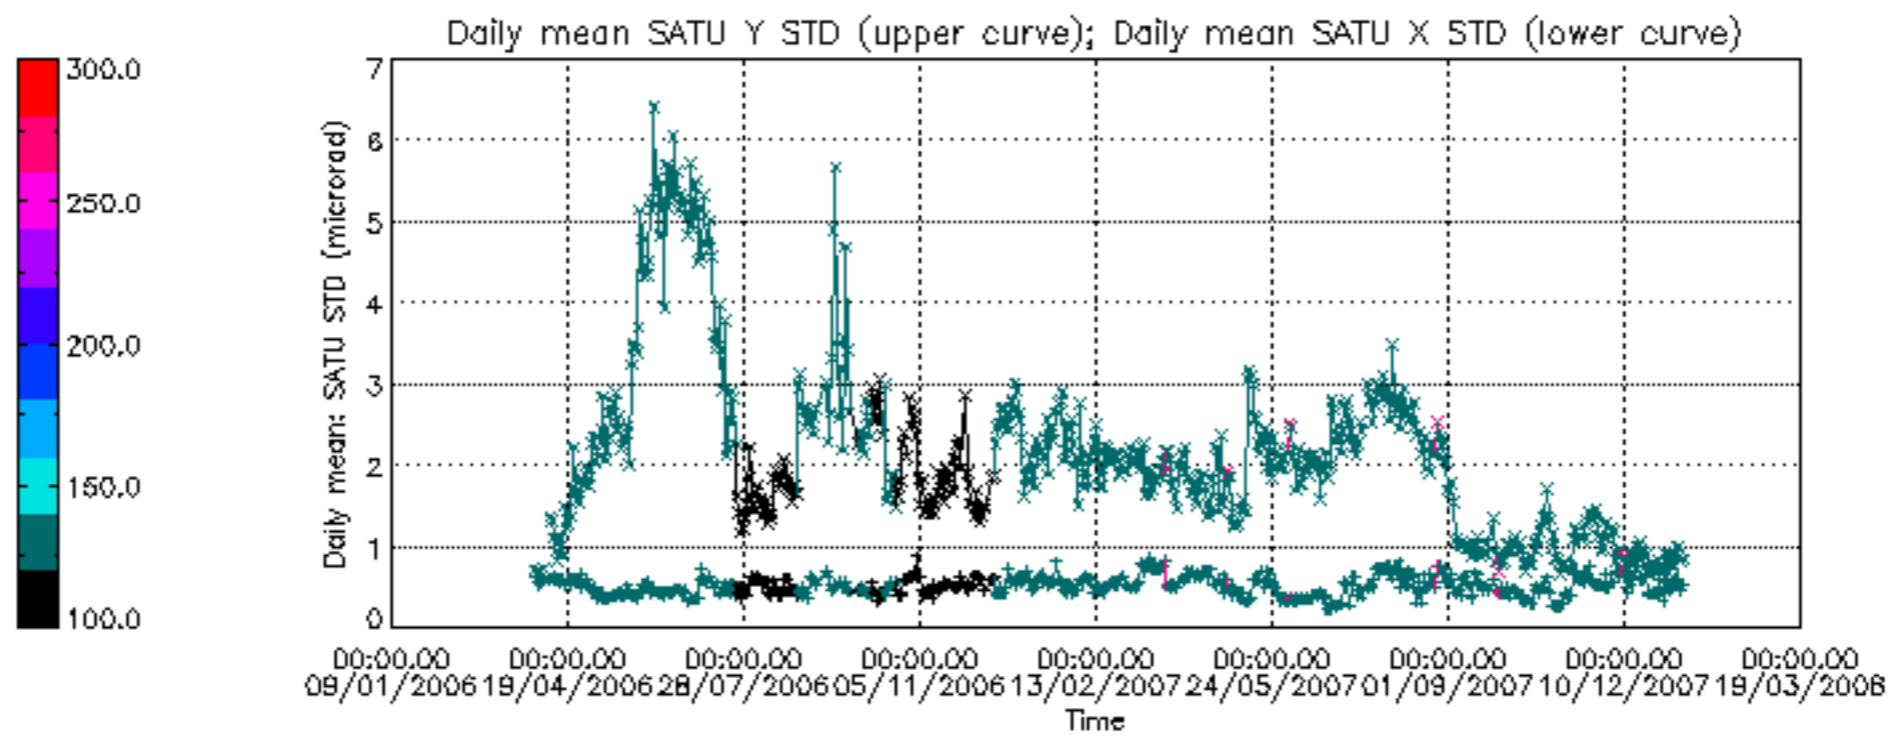

Tangent altitude at which the star is lost

/nas3/ENVISAT/GOMOS/GOM\_NL\_\_0P/GOM\_NL\_\_0PNPDE20080101\_012923\_000041452064\_00403\_30517\_5034.N1

1; -686.3; 01-JAN-2008 01:29:23; Dark ; 45.0; 122; 9Alp2Lib ; 2.75; 9700;occ; 90; 0;30517  
 2; -107.2; 01-JAN-2008 01:39:02; Dark ; 41.0; 95; Zet Cen ; 2.55; 26000;occ; 82; 0;30517  
 3; -2.6; 01-JAN-2008 01:40:47; Dark ; 40.5; 4; Alp1Cen ; -0.01; 5800;occ; 81; 0;30517  
 4; 226.4; 01-JAN-2008 01:44:36; Dark ; 42.0; 12; Alp1Cru ; 0.77; 30000;occ; 84; 0;30518  
 5; 397.9; 01-JAN-2008 01:47:27; Dark ; 59.5; 0; ; 0.00; 0;occ; 119; 0;30518  
 6; 545.2; 01-JAN-2008 01:49:54; Dark ; 39.0; 29; Bet Car ; 1.67; 10200;occ; 78; 0;30518  
 7; 627.3; 01-JAN-2008 01:51:16; Dark ; 39.5; 71; Iot Car ; 2.25; 7700;occ; 79; 0;30518  
 8; 723.1; 01-JAN-2008 01:52:52; Dark ; 52.0; 41; Eps Car ; 1.86; 4100;occ; 104; 0;30518  
 9; 977.3; 01-JAN-2008 01:57:06; Dark ; 44.5; 2; Alp Car ; -0.74; 7000;occ; 89; 0;30518  
 10; 1319.6; 01-JAN-2008 02:02:49; Dark ; 40.0; 108; Alp Col ; 2.65; 15200;occ; 80; 0;30518  
 11; 1568.7; 01-JAN-2008 02:06:58; Dark ; 45.0; 47; 2Bet CMA ; 1.98; 28000;occ; 90; 0;30518  
 12; 1769.0; 01-JAN-2008 02:10:18; Dark ; 46.5; 7; 19Bet Ori ; 0.10; 14000;occ; 93; 0;30518  
 13; 1881.1; 01-JAN-2008 02:12:10; Dark ; 41.5; 30; 46Eps Ori ; 1.69; 30000;occ; 83; 0;30518  
 14; 2033.3; 01-JAN-2008 02:14:42; Dark ; 55.0; 14; 58Alp Ori ; 0.87; 3000;occ; 110; 0;30518  
 15; 2200.2; 01-JAN-2008 02:17:29; Dark ; 49.0; 13; 87Alp Tau ; 0.87; 3800;occ; 98; 0;30518  
 16; 2398.1; 01-JAN-2008 02:20:47; Bright; 38.0; 28; 12Bet Tau ; 1.65; 15200;occ; 76; 0;30518  
 17; 2472.5; 01-JAN-2008 02:22:02; Bright; 37.0; 114; 3Iot Aur ; 2.69; 4600;occ; 74; 0;30518  
 18; 2611.4; 01-JAN-2008 02:24:20; Bright; 35.5; 149; 45Eps Per ; 2.89; 30000;occ; 71; 0;30518  
 19; 2693.4; 01-JAN-2008 02:25:42; Bright; 42.5; 6; 13Alp Aur ; 0.08; 3400;occ; 85; 0;30518  
 20; 3423.3; 01-JAN-2008 02:37:52; Bright; 36.0; 49; 1Alp UMi ; 1.99; 6300;occ; 72; 0;30518