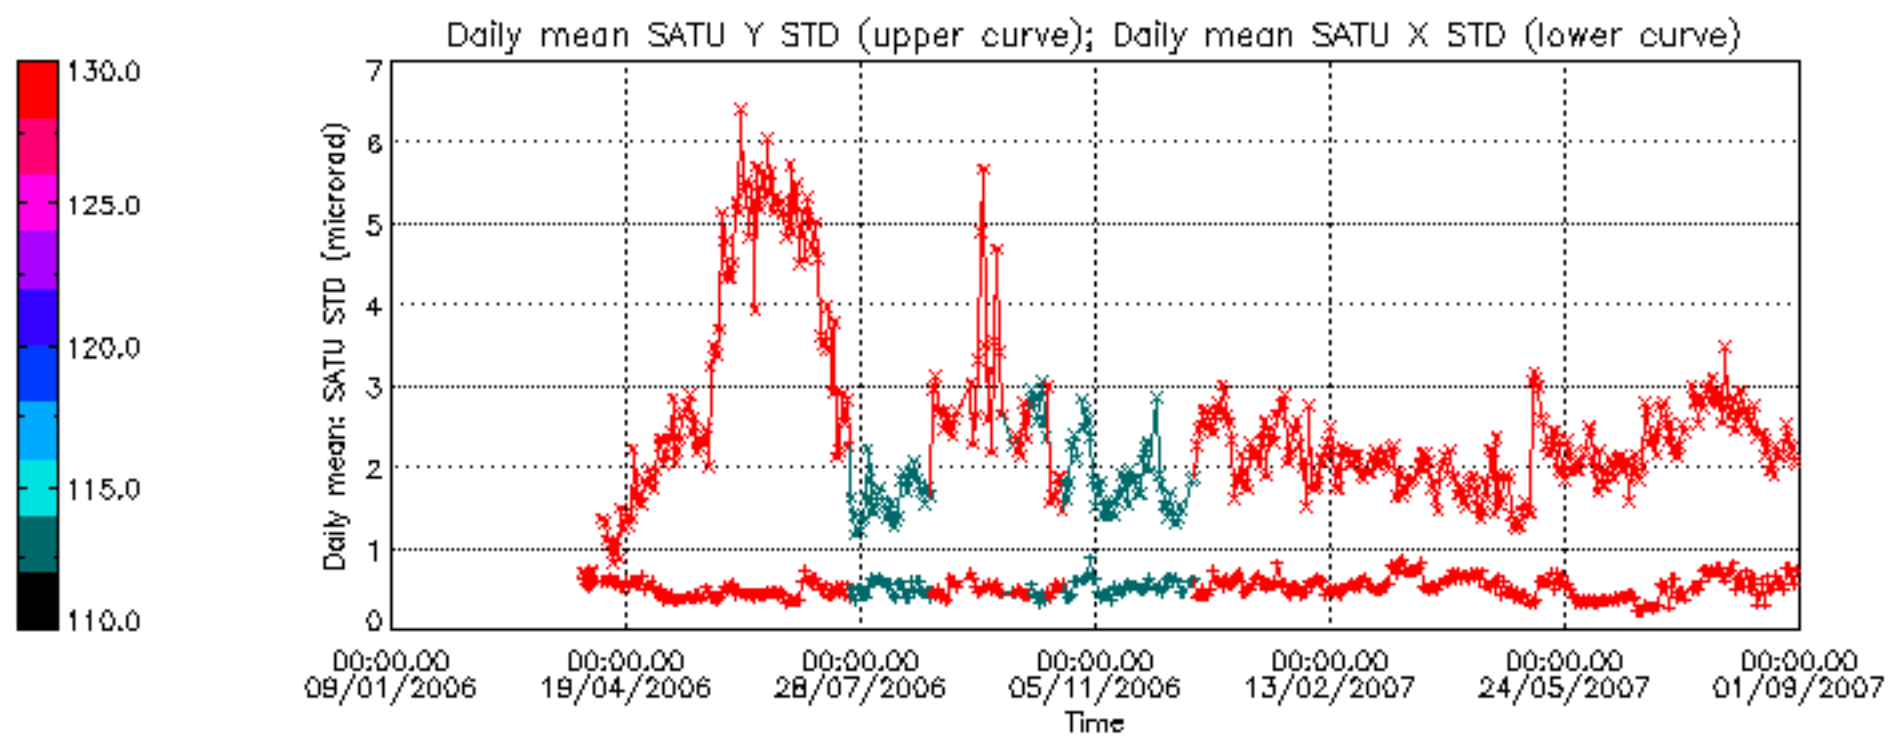

Tangent altitude at which the star is lost

Tangent altitude at which the star is lost

/nas3/ENVISAT/GOMOS/GOM\_NL\_\_0P/GOM\_NL\_\_0PNPDE20070801\_013632\_000042562060\_00217\_28327\_4074.N1

1; -781.4; 01-AUG-2007 01:36:32; Dark ; 39.5; 47; 2Bet CMa ; 1.98; 28000;occ; 79; 0;28327  
 2; -680.8; 01-AUG-2007 01:38:13; Dark ; 42.0; 139; 9Bet Lep ; 2.83; 5600;occ; 84; 0;28327  
 3; -483.6; 01-AUG-2007 01:41:30; Dark ; 59.0; 0; ; 0.00; 0;occ; 118; 0;28327  
 4; 267.4; 01-AUG-2007 01:54:01; Dark ; 38.5; 143; Alp Hyi ; 2.86; 7200;occ; 77; 0;28328  
 5; 424.4; 01-AUG-2007 01:56:38; Dark ; 37.0; 135; Bet Hyi ; 2.82; 5800;occ; 74; 0;28328  
 6; 715.8; 01-AUG-2007 02:01:29; Dark ; 42.5; 148; Alp Tuc ; 2.88; 4100;occ; 85; 0;28328  
 7; 909.8; 01-AUG-2007 02:04:43; Dark ; 41.0; 45; Alp Pav ; 1.94; 26000;occ; 82; 0;28328  
 8; 1412.3; 01-AUG-2007 02:13:06; Dark ; 52.0; 103; 38Zet Sgr ; 2.60; 9700;occ; 104; 0;28328  
 9; 1555.1; 01-AUG-2007 02:15:29; Bright; 37.5; 155; 41Pi Sgr ; 2.90; 6600;occ; 75; 0;28328  
 10; 2144.7; 01-AUG-2007 02:25:18; Bright; 35.0; 168; 17Zet Aql ; 2.99; 11000;occ; 70; 0;28328  
 11; 2569.6; 01-AUG-2007 02:32:23; Bright; 37.0; 5; 3Alp Lyr ; 0.03; 11000;occ; 74; 0;28328  
 12; 2796.3; 01-AUG-2007 02:36:10; Bright; 35.5; 69; 33Gam Dra ; 2.23; 3800;occ; 71; 0;28328  
 13; 3035.0; 01-AUG-2007 02:40:09; Bright; 36.5; 119; 14Eta Dra ; 2.73; 4700;occ; 73; 0;28328  
 14; 3284.8; 01-AUG-2007 02:44:18; Bright; 32.5; 60; 7Bet UMi ; 2.08; 3950;occ; 65; 0;28328  
 15; 3441.1; 01-AUG-2007 02:46:55; Bright; 33.5; 49; 1Alp UMi ; 1.99; 6300;occ; 67; 0;28328