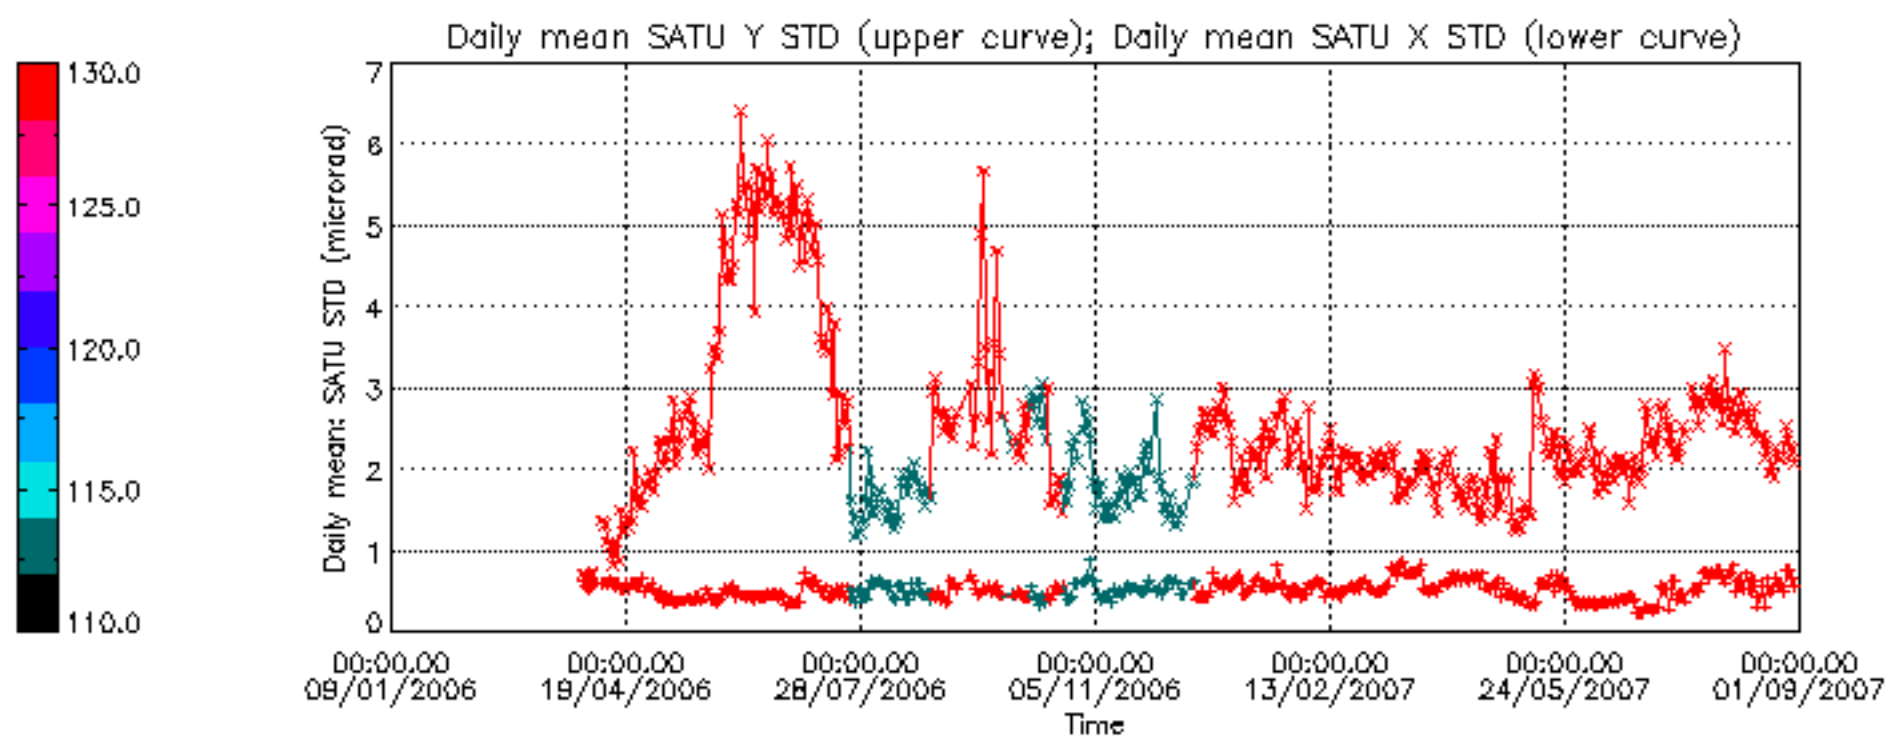

Tangent altitude at which the star is lost

Tangent altitude at which the star is lost

/nas3/ENVISAT/GOMOS/GOM_NL__0P/GOM_NL__0PNPDE20070801_013632_000042562060_00217_28327_4074.N1

1; -781.4; 01-AUG-2007 01:36:32; Dark ; 39.5; 47; 2Bet CMa ; 1.98; 28000;occ; 79; 0;28327
 2; -680.8; 01-AUG-2007 01:38:13; Dark ; 42.0; 139; 9Bet Lep ; 2.83; 5600;occ; 84; 0;28327
 3; -483.6; 01-AUG-2007 01:41:30; Dark ; 59.0; 0; ; 0.00; 0;occ; 118; 0;28327
 4; 267.4; 01-AUG-2007 01:54:01; Dark ; 38.5; 143; Alp Hyi ; 2.86; 7200;occ; 77; 0;28328
 5; 424.4; 01-AUG-2007 01:56:38; Dark ; 37.0; 135; Bet Hyi ; 2.82; 5800;occ; 74; 0;28328
 6; 715.8; 01-AUG-2007 02:01:29; Dark ; 42.5; 148; Alp Tuc ; 2.88; 4100;occ; 85; 0;28328
 7; 909.8; 01-AUG-2007 02:04:43; Dark ; 41.0; 45; Alp Pav ; 1.94; 26000;occ; 82; 0;28328
 8; 1412.3; 01-AUG-2007 02:13:06; Dark ; 52.0; 103; 38Zet Sgr ; 2.60; 9700;occ; 104; 0;28328
 9; 1555.1; 01-AUG-2007 02:15:29; Bright; 37.5; 155; 41Pi Sgr ; 2.90; 6600;occ; 75; 0;28328
 10; 2144.7; 01-AUG-2007 02:25:18; Bright; 35.0; 168; 17Zet Aql ; 2.99; 11000;occ; 70; 0;28328
 11; 2569.6; 01-AUG-2007 02:32:23; Bright; 37.0; 5; 3Alp Lyr ; 0.03; 11000;occ; 74; 0;28328
 12; 2796.3; 01-AUG-2007 02:36:10; Bright; 35.5; 69; 33Gam Dra ; 2.23; 3800;occ; 71; 0;28328
 13; 3035.0; 01-AUG-2007 02:40:09; Bright; 36.5; 119; 14Eta Dra ; 2.73; 4700;occ; 73; 0;28328
 14; 3284.8; 01-AUG-2007 02:44:18; Bright; 32.5; 60; 7Bet UMi ; 2.08; 3950;occ; 65; 0;28328
 15; 3441.1; 01-AUG-2007 02:46:55; Bright; 33.5; 49; 1Alp UMi ; 1.99; 6300;occ; 67; 0;28328