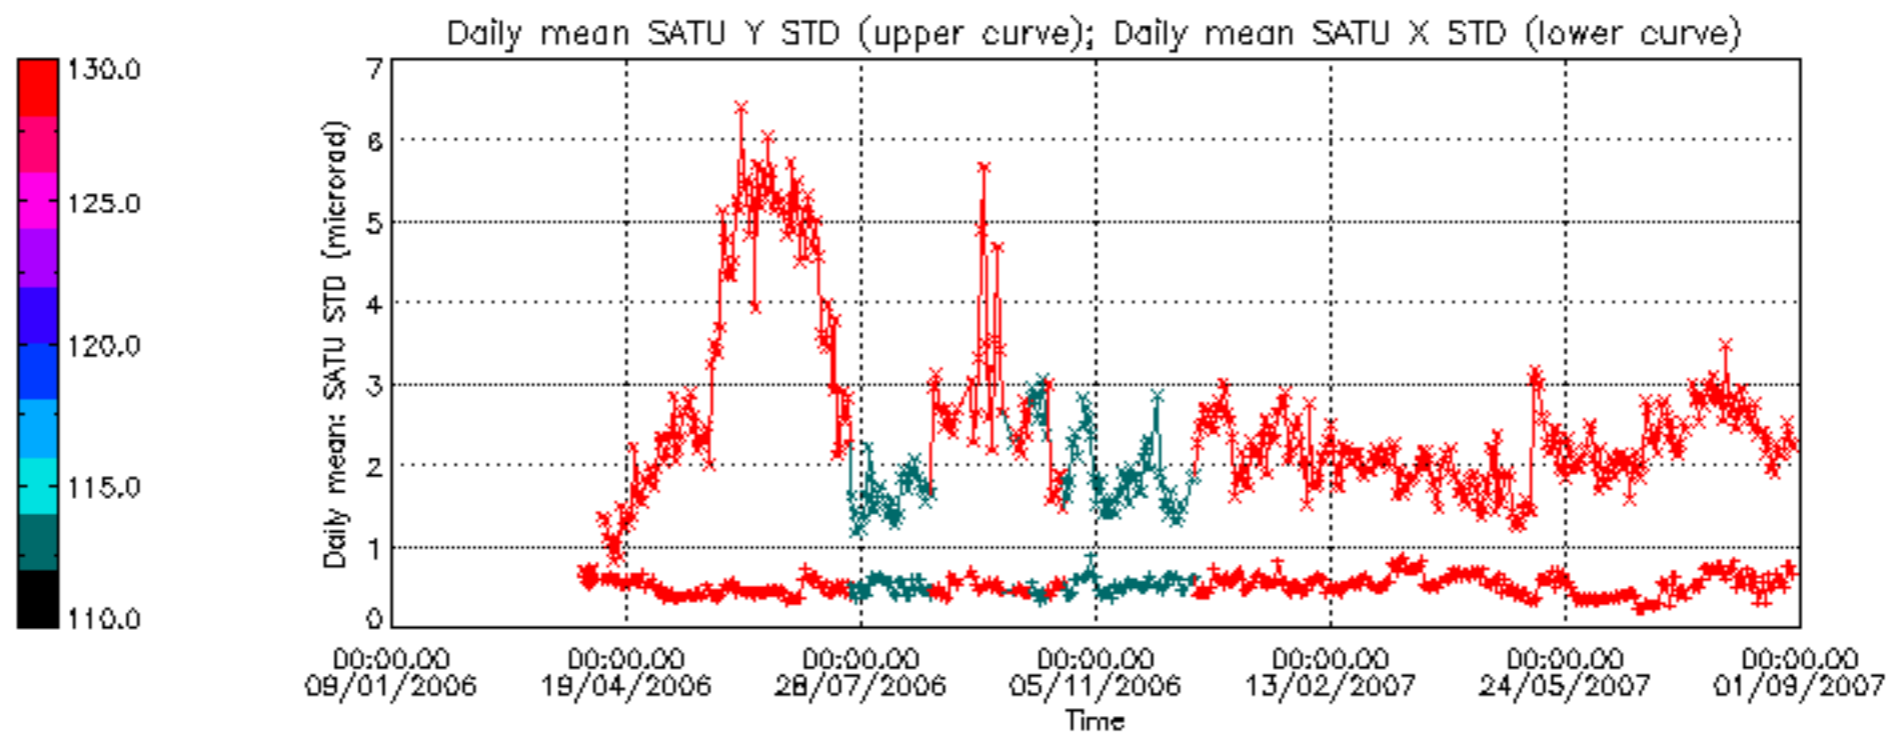

Tangent altitude at which the star is lost

Tangent altitude at which the star is lost

/nas3/ENVISAT/GOMOS/GOM_NL__0P/GOM_NL__0PNPDE20070801_013632_000042562060_00217_28327_4074.N1

1; -781.4; 01-AUG-2007 01:36:32; Dark ; 39.5; 47; 2Bet CMa ; 1.98; 28000;occ; 79; 0;28327
 2; -680.8; 01-AUG-2007 01:38:13; Dark ; 42.0; 139; 9Bet Lep ; 2.83; 5600;occ; 84; 0;28327
 3; -483.6; 01-AUG-2007 01:41:30; Dark ; 59.0; 0; ; 0.00; 0;occ; 118; 0;28327
 4; 267.4; 01-AUG-2007 01:54:01; Dark ; 38.5; 143; Alp Hyi ; 2.86; 7200;occ; 77; 0;28328
 5; 424.4; 01-AUG-2007 01:56:38; Dark ; 37.0; 135; Bet Hyi ; 2.82; 5800;occ; 74; 0;28328
 6; 715.8; 01-AUG-2007 02:01:29; Dark ; 42.5; 148; Alp Tuc ; 2.88; 4100;occ; 85; 0;28328
 7; 909.8; 01-AUG-2007 02:04:43; Dark ; 41.0; 45; Alp Pav ; 1.94; 26000;occ; 82; 0;28328
 8; 1412.3; 01-AUG-2007 02:13:06; Dark ; 52.0; 103; 38Zet Sgr ; 2.60; 9700;occ; 104; 0;28328
 9; 1555.1; 01-AUG-2007 02:15:29; Bright; 37.5; 155; 41Pi Sgr ; 2.90; 6600;occ; 75; 0;28328
 10; 2144.7; 01-AUG-2007 02:25:18; Bright; 35.0; 168; 17Zet Aql ; 2.99; 11000;occ; 70; 0;28328
 11; 2569.6; 01-AUG-2007 02:32:23; Bright; 37.0; 5; 3Alp Lyr ; 0.03; 11000;occ; 74; 0;28328
 12; 2796.3; 01-AUG-2007 02:36:10; Bright; 35.5; 69; 33Gam Dra ; 2.23; 3800;occ; 71; 0;28328
 13; 3035.0; 01-AUG-2007 02:40:09; Bright; 36.5; 119; 14Eta Dra ; 2.73; 4700;occ; 73; 0;28328
 14; 3284.8; 01-AUG-2007 02:44:18; Bright; 32.5; 60; 7Bet UMi ; 2.08; 3950;occ; 65; 0;28328
 15; 3441.1; 01-AUG-2007 02:46:55; Bright; 33.5; 49; 1Alp UMi ; 1.99; 6300;occ; 67; 0;28328