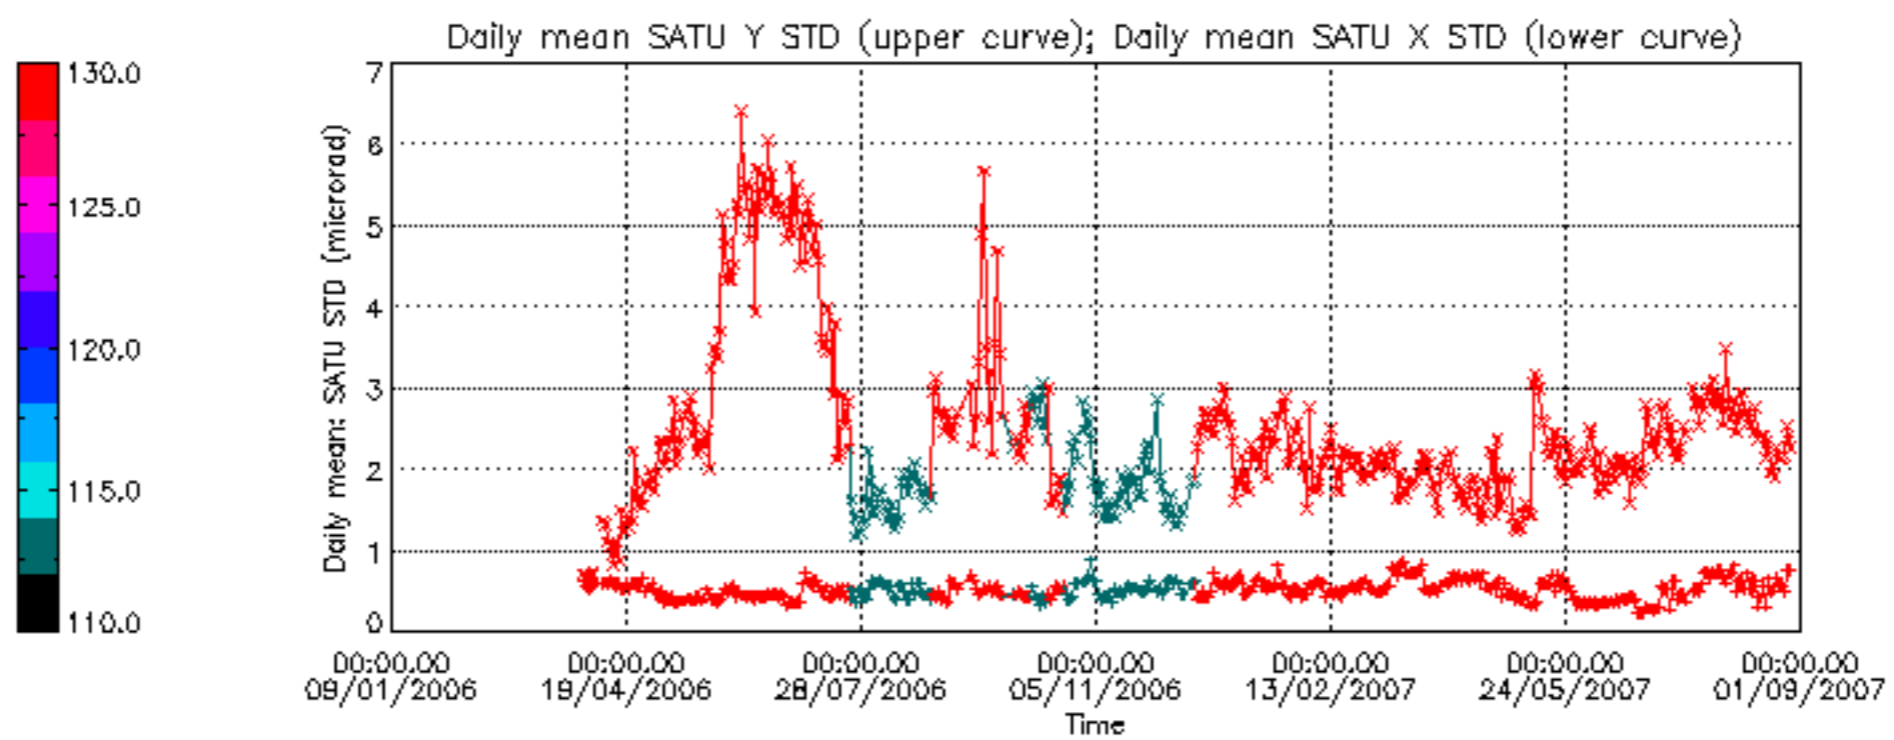

Tangent altitude at which the star is lost

Tangent altitude at which the star is lost

/nas3/ENVISAT/GOMOS/GOM_NL__0P/GOM_NL__0PNPDE20070801_013632_000042562060_00217_28327_4074.N1

1; -781.4; 01-AUG-2007 01:36:32; Dark ; 39.5; 47; 2Bet CMa ; 1.98; 28000;occ; 79; 0;28327
 2; -680.8; 01-AUG-2007 01:38:13; Dark ; 42.0; 139; 9Bet Lep ; 2.83; 5600;occ; 84; 0;28327
 3; -483.6; 01-AUG-2007 01:41:30; Dark ; 59.0; 0; ; 0.00; 0;occ; 118; 0;28327
 4; 267.4; 01-AUG-2007 01:54:01; Dark ; 38.5; 143; Alp Hyi ; 2.86; 7200;occ; 77; 0;28328
 5; 424.4; 01-AUG-2007 01:56:38; Dark ; 37.0; 135; Bet Hyi ; 2.82; 5800;occ; 74; 0;28328
 6; 715.8; 01-AUG-2007 02:01:29; Dark ; 42.5; 148; Alp Tuc ; 2.88; 4100;occ; 85; 0;28328
 7; 909.8; 01-AUG-2007 02:04:43; Dark ; 41.0; 45; Alp Pav ; 1.94; 26000;occ; 82; 0;28328
 8; 1412.3; 01-AUG-2007 02:13:06; Dark ; 52.0; 103; 38Zet Sgr ; 2.60; 9700;occ; 104; 0;28328
 9; 1555.1; 01-AUG-2007 02:15:29; Bright; 37.5; 155; 41Pi Sgr ; 2.90; 6600;occ; 75; 0;28328
 10; 2144.7; 01-AUG-2007 02:25:18; Bright; 35.0; 168; 17Zet Aql ; 2.99; 11000;occ; 70; 0;28328
 11; 2569.6; 01-AUG-2007 02:32:23; Bright; 37.0; 5; 3Alp Lyr ; 0.03; 11000;occ; 74; 0;28328
 12; 2796.3; 01-AUG-2007 02:36:10; Bright; 35.5; 69; 33Gam Dra ; 2.23; 3800;occ; 71; 0;28328
 13; 3035.0; 01-AUG-2007 02:40:09; Bright; 36.5; 119; 14Eta Dra ; 2.73; 4700;occ; 73; 0;28328
 14; 3284.8; 01-AUG-2007 02:44:18; Bright; 32.5; 60; 7Bet UMi ; 2.08; 3950;occ; 65; 0;28328
 15; 3441.1; 01-AUG-2007 02:46:55; Bright; 33.5; 49; 1Alp UMi ; 1.99; 6300;occ; 67; 0;28328