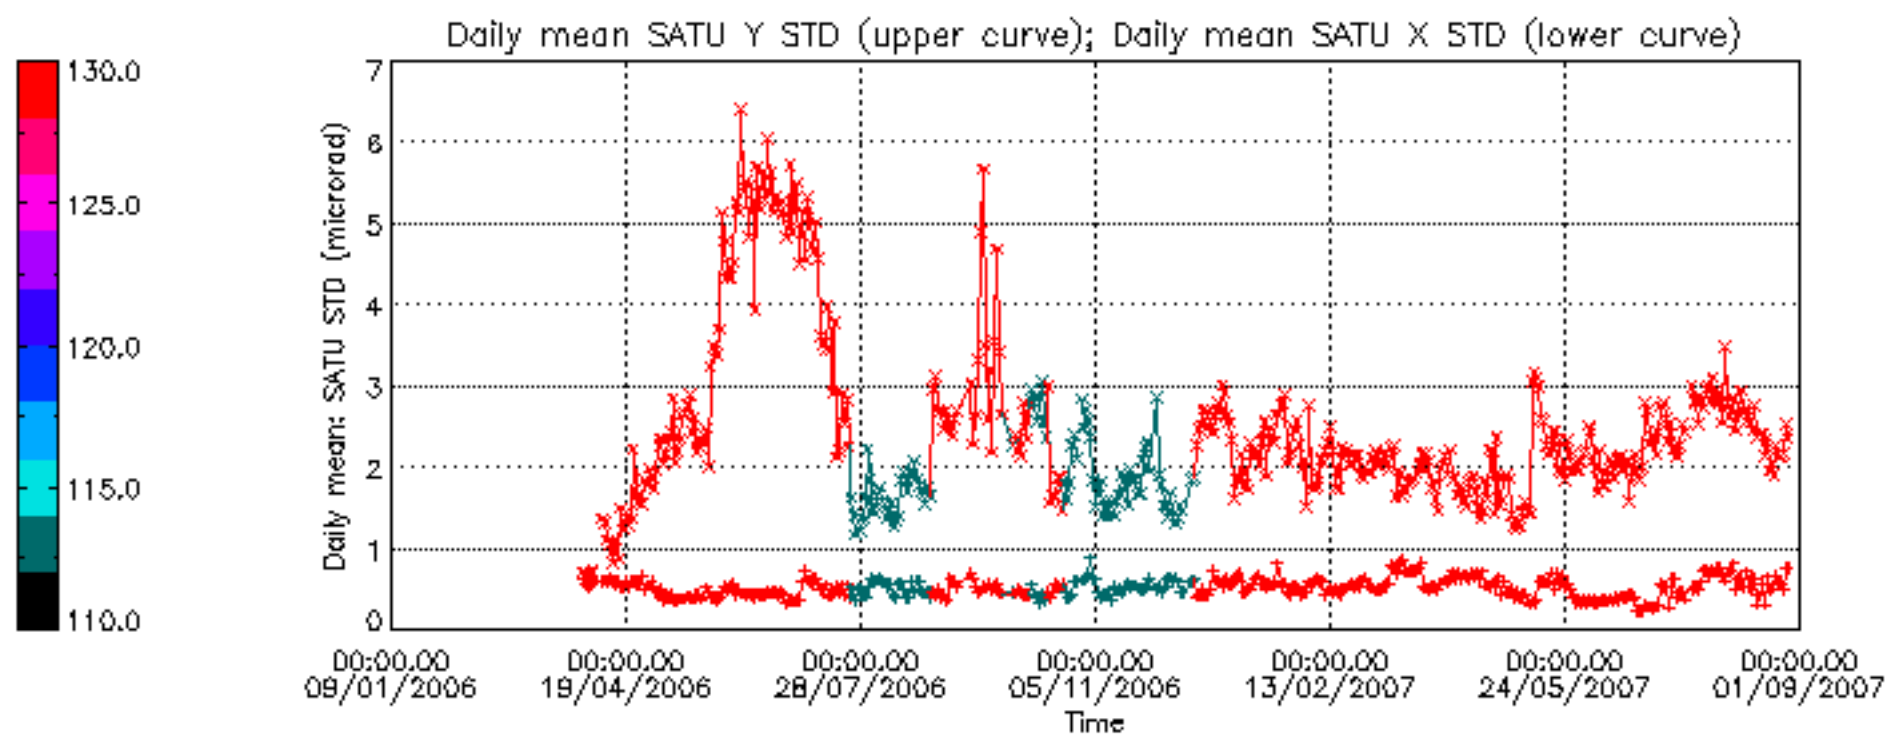

Tangent altitude at which the star is lost

Tangent altitude at which the star is lost

/nas3/ENVISAT/GOMOS/GOM_NL__0P/GOM_NL__0PNPDE20070801_013632_000042562060_00217_28327_4074.N1

1; -781.4; 01-AUG-2007 01:36:32; Dark ; 39.5; 47; 2Bet CMa ; 1.98; 28000;occ; 79; 0;28327
 2; -680.8; 01-AUG-2007 01:38:13; Dark ; 42.0; 139; 9Bet Lep ; 2.83; 5600;occ; 84; 0;28327
 3; -483.6; 01-AUG-2007 01:41:30; Dark ; 59.0; 0; ; 0.00; 0;occ; 118; 0;28327
 4; 267.4; 01-AUG-2007 01:54:01; Dark ; 38.5; 143; Alp Hyi ; 2.86; 7200;occ; 77; 0;28328
 5; 424.4; 01-AUG-2007 01:56:38; Dark ; 37.0; 135; Bet Hyi ; 2.82; 5800;occ; 74; 0;28328
 6; 715.8; 01-AUG-2007 02:01:29; Dark ; 42.5; 148; Alp Tuc ; 2.88; 4100;occ; 85; 0;28328
 7; 909.8; 01-AUG-2007 02:04:43; Dark ; 41.0; 45; Alp Pav ; 1.94; 26000;occ; 82; 0;28328
 8; 1412.3; 01-AUG-2007 02:13:06; Dark ; 52.0; 103; 38Zet Sgr ; 2.60; 9700;occ; 104; 0;28328
 9; 1555.1; 01-AUG-2007 02:15:29; Bright; 37.5; 155; 41Pi Sgr ; 2.90; 6600;occ; 75; 0;28328
 10; 2144.7; 01-AUG-2007 02:25:18; Bright; 35.0; 168; 17Zet Aql ; 2.99; 11000;occ; 70; 0;28328
 11; 2569.6; 01-AUG-2007 02:32:23; Bright; 37.0; 5; 3Alp Lyr ; 0.03; 11000;occ; 74; 0;28328
 12; 2796.3; 01-AUG-2007 02:36:10; Bright; 35.5; 69; 33Gam Dra ; 2.23; 3800;occ; 71; 0;28328
 13; 3035.0; 01-AUG-2007 02:40:09; Bright; 36.5; 119; 14Eta Dra ; 2.73; 4700;occ; 73; 0;28328
 14; 3284.8; 01-AUG-2007 02:44:18; Bright; 32.5; 60; 7Bet UMi ; 2.08; 3950;occ; 65; 0;28328
 15; 3441.1; 01-AUG-2007 02:46:55; Bright; 33.5; 49; 1Alp UMi ; 1.99; 6300;occ; 67; 0;28328