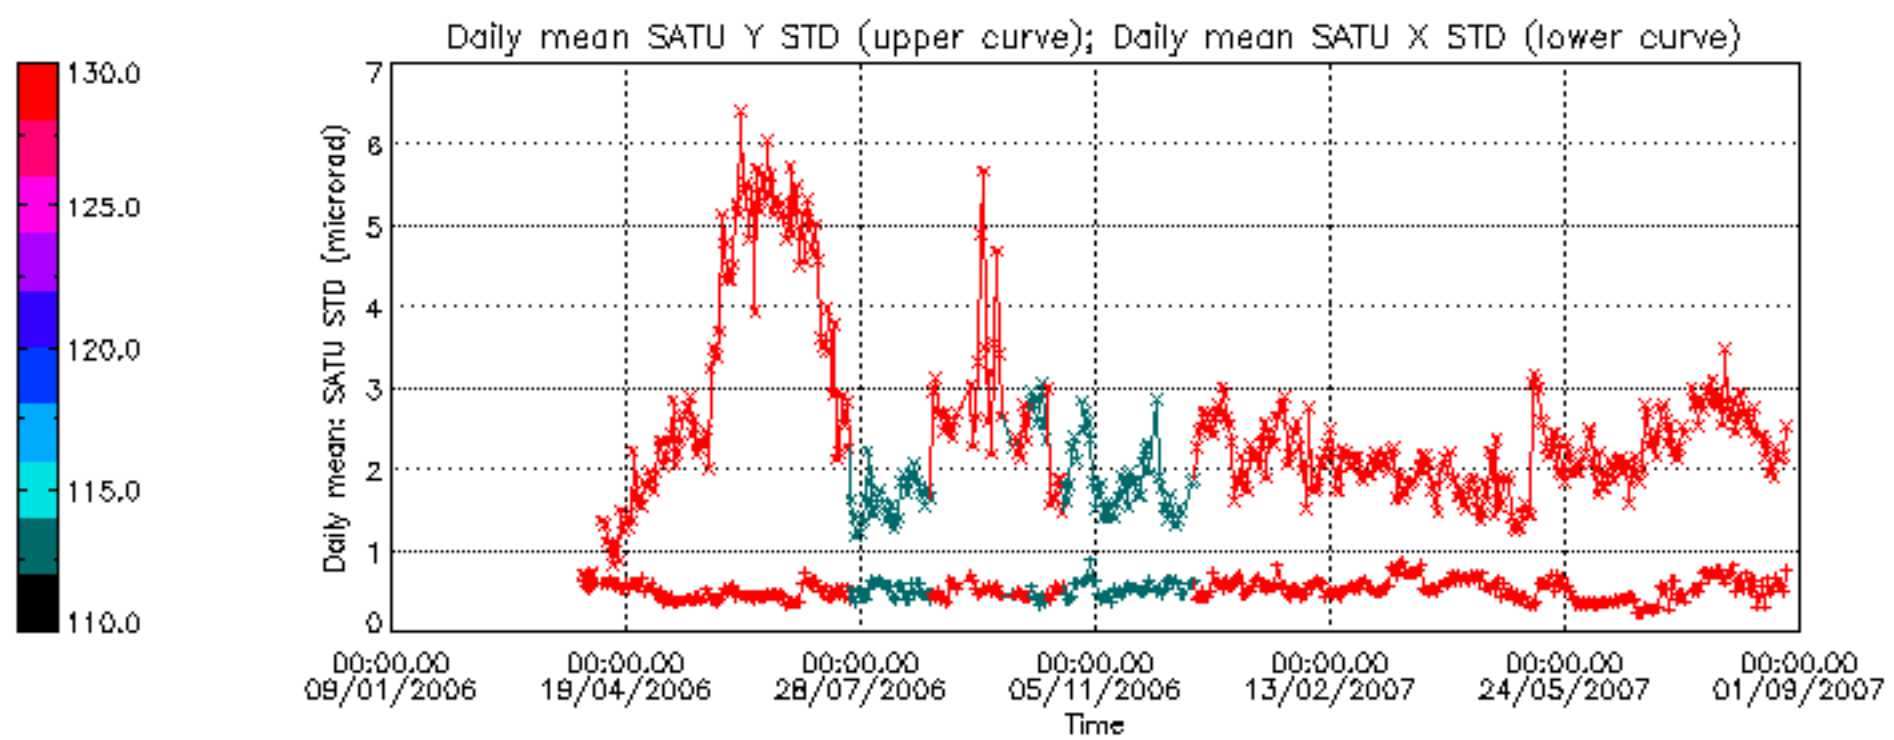

Tangent altitude at which the star is lost

Tangent altitude at which the star is lost

/nas3/ENVISAT/GOMOS/GOM_NL__0P/GOM_NL__0PNPDE20070801_013632_000042562060_00217_28327_4074.N1

1; -781.4; 01-AUG-2007 01:36:32; Dark ; 39.5; 47; 2Bet CMa ; 1.98; 28000;occ; 79; 0;28327
 2; -680.8; 01-AUG-2007 01:38:13; Dark ; 42.0; 139; 9Bet Lep ; 2.83; 5600;occ; 84; 0;28327
 3; -483.6; 01-AUG-2007 01:41:30; Dark ; 59.0; 0; ; 0.00; 0;occ; 118; 0;28327
 4; 267.4; 01-AUG-2007 01:54:01; Dark ; 38.5; 143; Alp Hyi ; 2.86; 7200;occ; 77; 0;28328
 5; 424.4; 01-AUG-2007 01:56:38; Dark ; 37.0; 135; Bet Hyi ; 2.82; 5800;occ; 74; 0;28328
 6; 715.8; 01-AUG-2007 02:01:29; Dark ; 42.5; 148; Alp Tuc ; 2.88; 4100;occ; 85; 0;28328
 7; 909.8; 01-AUG-2007 02:04:43; Dark ; 41.0; 45; Alp Pav ; 1.94; 26000;occ; 82; 0;28328
 8; 1412.3; 01-AUG-2007 02:13:06; Dark ; 52.0; 103; 38Zet Sgr ; 2.60; 9700;occ; 104; 0;28328
 9; 1555.1; 01-AUG-2007 02:15:29; Bright; 37.5; 155; 41Pi Sgr ; 2.90; 6600;occ; 75; 0;28328
 10; 2144.7; 01-AUG-2007 02:25:18; Bright; 35.0; 168; 17Zet Aql ; 2.99; 11000;occ; 70; 0;28328
 11; 2569.6; 01-AUG-2007 02:32:23; Bright; 37.0; 5; 3Alp Lyr ; 0.03; 11000;occ; 74; 0;28328
 12; 2796.3; 01-AUG-2007 02:36:10; Bright; 35.5; 69; 33Gam Dra ; 2.23; 3800;occ; 71; 0;28328
 13; 3035.0; 01-AUG-2007 02:40:09; Bright; 36.5; 119; 14Eta Dra ; 2.73; 4700;occ; 73; 0;28328
 14; 3284.8; 01-AUG-2007 02:44:18; Bright; 32.5; 60; 7Bet UMi ; 2.08; 3950;occ; 65; 0;28328
 15; 3441.1; 01-AUG-2007 02:46:55; Bright; 33.5; 49; 1Alp UMi ; 1.99; 6300;occ; 67; 0;28328