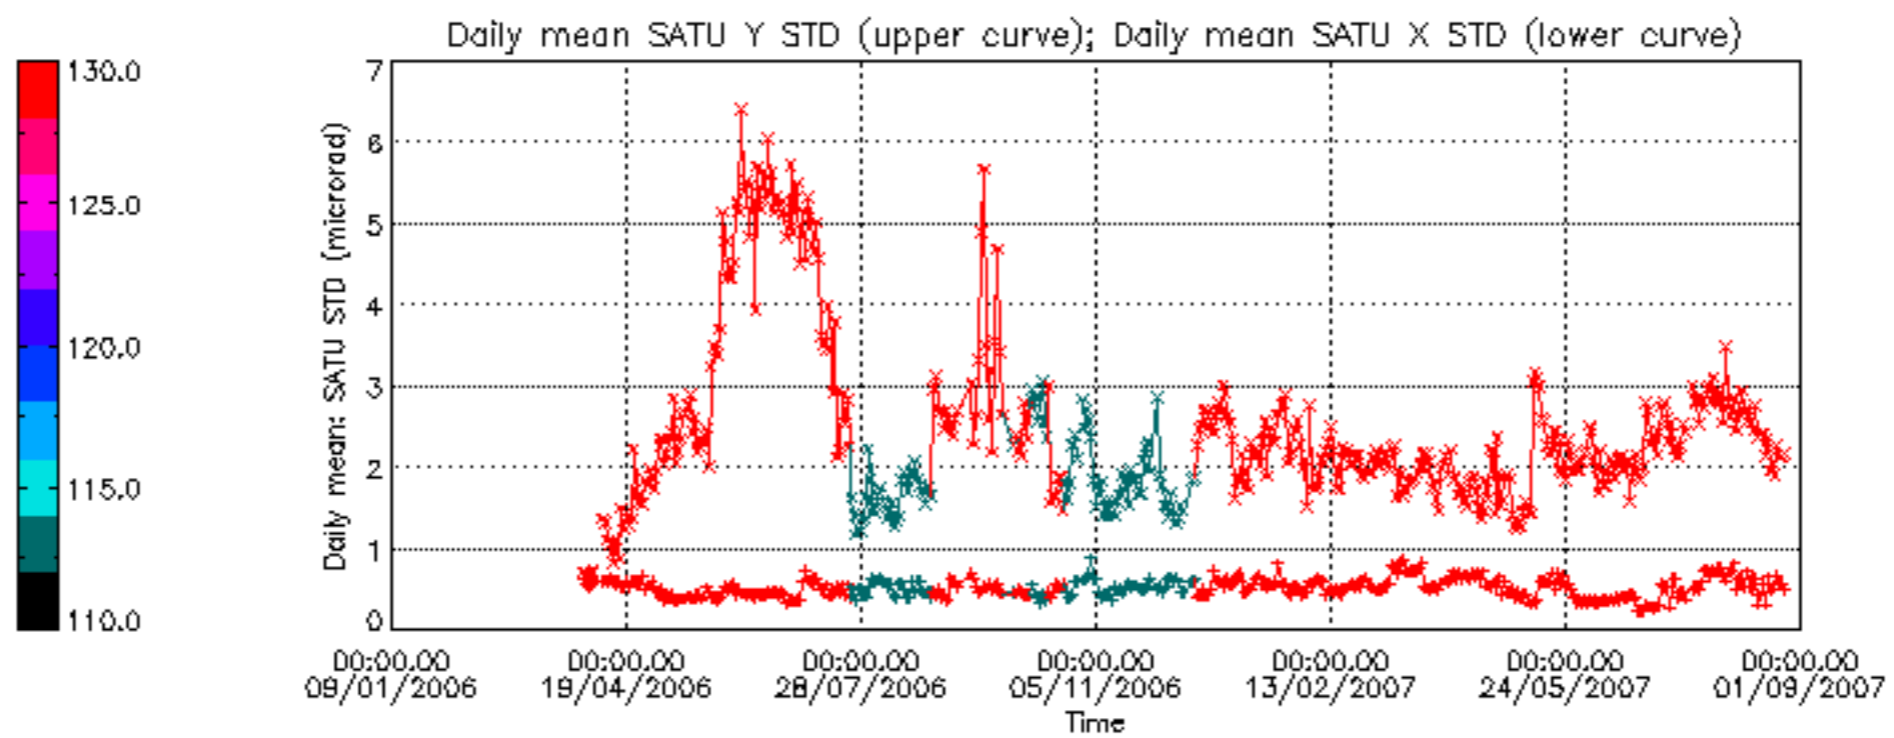

Tangent altitude at which the star is lost

Tangent altitude at which the star is lost

/nas3/ENVISAT/GOMOS/GOM\_NL\_\_0P/GOM\_NL\_\_0PNPDE20070801\_013632\_000042562060\_00217\_28327\_4074.N1

1; -781.4; 01-AUG-2007 01:36:32; Dark ; 39.5; 47; 2Bet CMa ; 1.98; 28000;occ; 79; 0;28327  
 2; -680.8; 01-AUG-2007 01:38:13; Dark ; 42.0; 139; 9Bet Lep ; 2.83; 5600;occ; 84; 0;28327  
 3; -483.6; 01-AUG-2007 01:41:30; Dark ; 59.0; 0; ; 0.00; 0;occ; 118; 0;28327  
 4; 267.4; 01-AUG-2007 01:54:01; Dark ; 38.5; 143; Alp Hyi ; 2.86; 7200;occ; 77; 0;28328  
 5; 424.4; 01-AUG-2007 01:56:38; Dark ; 37.0; 135; Bet Hyi ; 2.82; 5800;occ; 74; 0;28328  
 6; 715.8; 01-AUG-2007 02:01:29; Dark ; 42.5; 148; Alp Tuc ; 2.88; 4100;occ; 85; 0;28328  
 7; 909.8; 01-AUG-2007 02:04:43; Dark ; 41.0; 45; Alp Pav ; 1.94; 26000;occ; 82; 0;28328  
 8; 1412.3; 01-AUG-2007 02:13:06; Dark ; 52.0; 103; 38Zet Sgr ; 2.60; 9700;occ; 104; 0;28328  
 9; 1555.1; 01-AUG-2007 02:15:29; Bright; 37.5; 155; 41Pi Sgr ; 2.90; 6600;occ; 75; 0;28328  
 10; 2144.7; 01-AUG-2007 02:25:18; Bright; 35.0; 168; 17Zet Aql ; 2.99; 11000;occ; 70; 0;28328  
 11; 2569.6; 01-AUG-2007 02:32:23; Bright; 37.0; 5; 3Alp Lyr ; 0.03; 11000;occ; 74; 0;28328  
 12; 2796.3; 01-AUG-2007 02:36:10; Bright; 35.5; 69; 33Gam Dra ; 2.23; 3800;occ; 71; 0;28328  
 13; 3035.0; 01-AUG-2007 02:40:09; Bright; 36.5; 119; 14Eta Dra ; 2.73; 4700;occ; 73; 0;28328  
 14; 3284.8; 01-AUG-2007 02:44:18; Bright; 32.5; 60; 7Bet UMi ; 2.08; 3950;occ; 65; 0;28328  
 15; 3441.1; 01-AUG-2007 02:46:55; Bright; 33.5; 49; 1Alp UMi ; 1.99; 6300;occ; 67; 0;28328