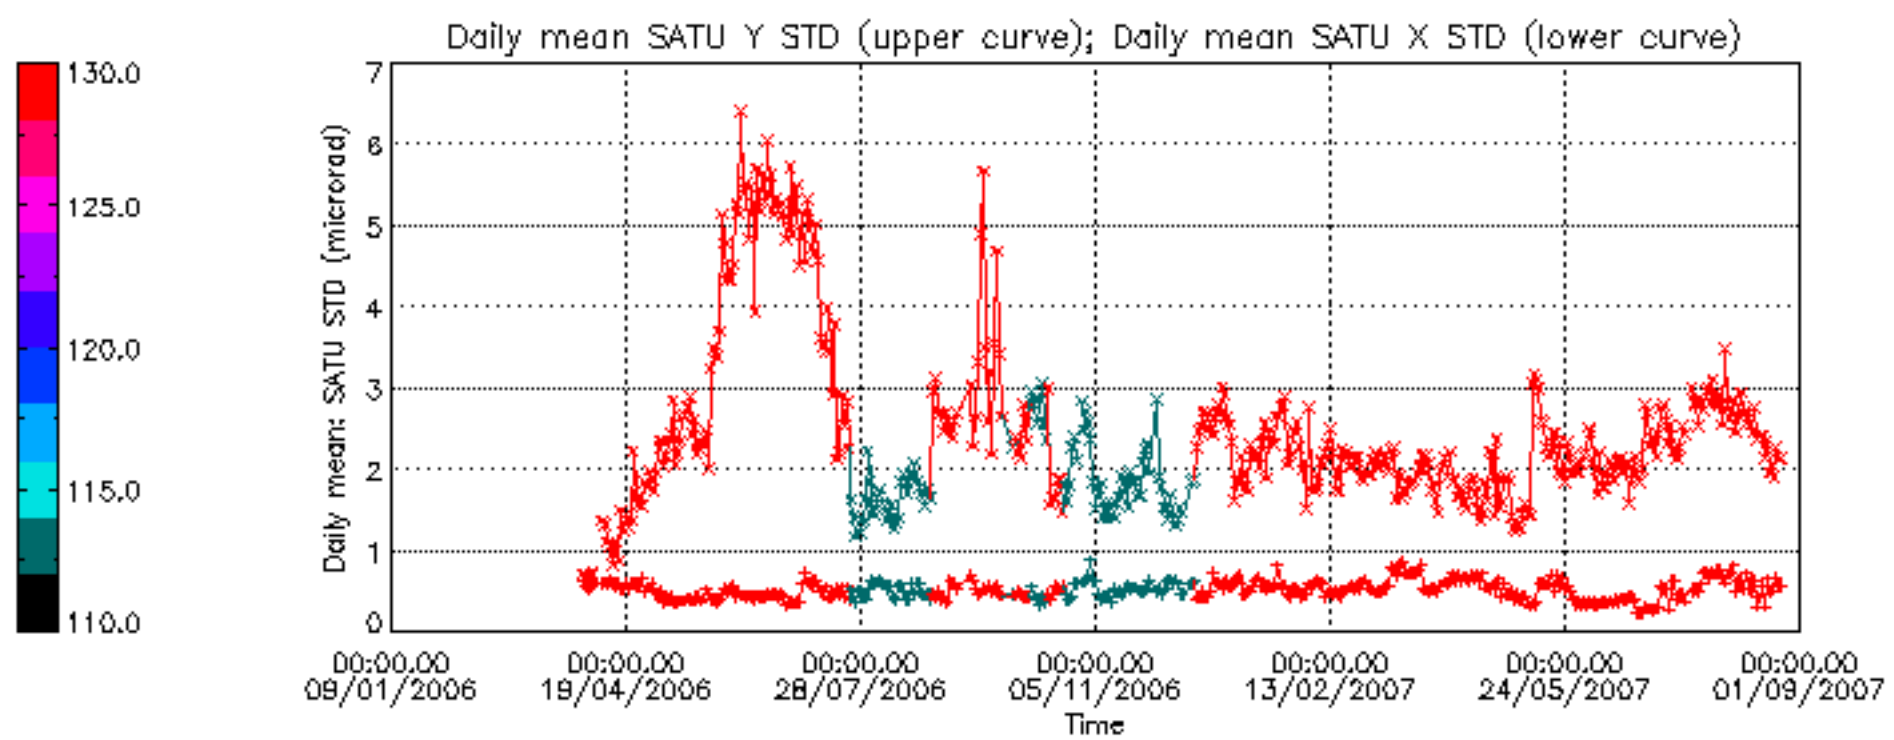

Tangent altitude at which the star is lost

Tangent altitude at which the star is lost

/nas3/ENVISAT/GOMOS/GOM_NL__0P/GOM_NL__0PNPDE20070801_013632_000042562060_00217_28327_4074.N1

1; -781.4; 01-AUG-2007 01:36:32; Dark ; 39.5; 47; 2Bet CMa ; 1.98; 28000;occ; 79; 0;28327
 2; -680.8; 01-AUG-2007 01:38:13; Dark ; 42.0; 139; 9Bet Lep ; 2.83; 5600;occ; 84; 0;28327
 3; -483.6; 01-AUG-2007 01:41:30; Dark ; 59.0; 0; ; 0.00; 0;occ; 118; 0;28327
 4; 267.4; 01-AUG-2007 01:54:01; Dark ; 38.5; 143; Alp Hyi ; 2.86; 7200;occ; 77; 0;28328
 5; 424.4; 01-AUG-2007 01:56:38; Dark ; 37.0; 135; Bet Hyi ; 2.82; 5800;occ; 74; 0;28328
 6; 715.8; 01-AUG-2007 02:01:29; Dark ; 42.5; 148; Alp Tuc ; 2.88; 4100;occ; 85; 0;28328
 7; 909.8; 01-AUG-2007 02:04:43; Dark ; 41.0; 45; Alp Pav ; 1.94; 26000;occ; 82; 0;28328
 8; 1412.3; 01-AUG-2007 02:13:06; Dark ; 52.0; 103; 38Zet Sgr ; 2.60; 9700;occ; 104; 0;28328
 9; 1555.1; 01-AUG-2007 02:15:29; Bright; 37.5; 155; 41Pi Sgr ; 2.90; 6600;occ; 75; 0;28328
 10; 2144.7; 01-AUG-2007 02:25:18; Bright; 35.0; 168; 17Zet Aql ; 2.99; 11000;occ; 70; 0;28328
 11; 2569.6; 01-AUG-2007 02:32:23; Bright; 37.0; 5; 3Alp Lyr ; 0.03; 11000;occ; 74; 0;28328
 12; 2796.3; 01-AUG-2007 02:36:10; Bright; 35.5; 69; 33Gam Dra ; 2.23; 3800;occ; 71; 0;28328
 13; 3035.0; 01-AUG-2007 02:40:09; Bright; 36.5; 119; 14Eta Dra ; 2.73; 4700;occ; 73; 0;28328
 14; 3284.8; 01-AUG-2007 02:44:18; Bright; 32.5; 60; 7Bet UMi ; 2.08; 3950;occ; 65; 0;28328
 15; 3441.1; 01-AUG-2007 02:46:55; Bright; 33.5; 49; 1Alp UMi ; 1.99; 6300;occ; 67; 0;28328