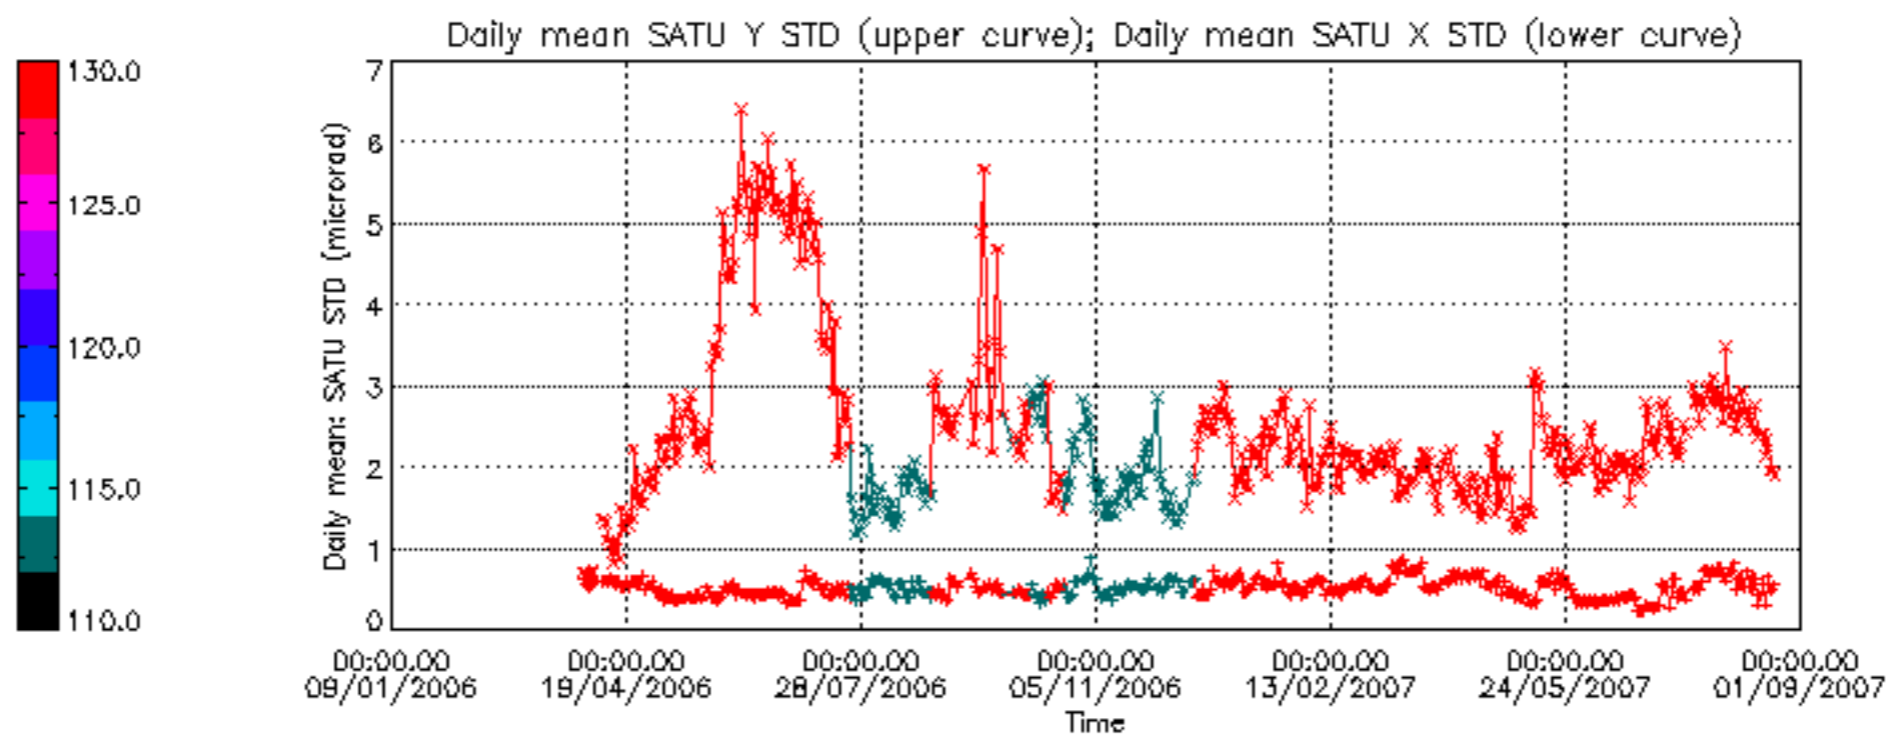

Tangent altitude at which the star is lost

/nas3/ENVISAT/GOMOS/GOM_NL__0P/GOM_NL__0PNPDE20070801_013632_000042562060_00217_28327_4074.N1

1; -781.4; 01-AUG-2007 01:36:32; Dark ; 39.5; 47; 2Bet CMa ; 1.98; 28000;occ; 79; 0;28327
 2; -680.8; 01-AUG-2007 01:38:13; Dark ; 42.0; 139; 9Bet Lep ; 2.83; 5600;occ; 84; 0;28327
 3; -483.6; 01-AUG-2007 01:41:30; Dark ; 59.0; 0; ; 0.00; 0;occ; 118; 0;28327
 4; 267.4; 01-AUG-2007 01:54:01; Dark ; 38.5; 143; Alp Hyi ; 2.86; 7200;occ; 77; 0;28328
 5; 424.4; 01-AUG-2007 01:56:38; Dark ; 37.0; 135; Bet Hyi ; 2.82; 5800;occ; 74; 0;28328
 6; 715.8; 01-AUG-2007 02:01:29; Dark ; 42.5; 148; Alp Tuc ; 2.88; 4100;occ; 85; 0;28328
 7; 909.8; 01-AUG-2007 02:04:43; Dark ; 41.0; 45; Alp Pav ; 1.94; 26000;occ; 82; 0;28328
 8; 1412.3; 01-AUG-2007 02:13:06; Dark ; 52.0; 103; 38Zet Sgr ; 2.60; 9700;occ; 104; 0;28328
 9; 1555.1; 01-AUG-2007 02:15:29; Bright; 37.5; 155; 41Pi Sgr ; 2.90; 6600;occ; 75; 0;28328
 10; 2144.7; 01-AUG-2007 02:25:18; Bright; 35.0; 168; 17Zet Aql ; 2.99; 11000;occ; 70; 0;28328
 11; 2569.6; 01-AUG-2007 02:32:23; Bright; 37.0; 5; 3Alp Lyr ; 0.03; 11000;occ; 74; 0;28328
 12; 2796.3; 01-AUG-2007 02:36:10; Bright; 35.5; 69; 33Gam Dra ; 2.23; 3800;occ; 71; 0;28328
 13; 3035.0; 01-AUG-2007 02:40:09; Bright; 36.5; 119; 14Eta Dra ; 2.73; 4700;occ; 73; 0;28328
 14; 3284.8; 01-AUG-2007 02:44:18; Bright; 32.5; 60; 7Bet UMi ; 2.08; 3950;occ; 65; 0;28328
 15; 3441.1; 01-AUG-2007 02:46:55; Bright; 33.5; 49; 1Alp UMi ; 1.99; 6300;occ; 67; 0;28328