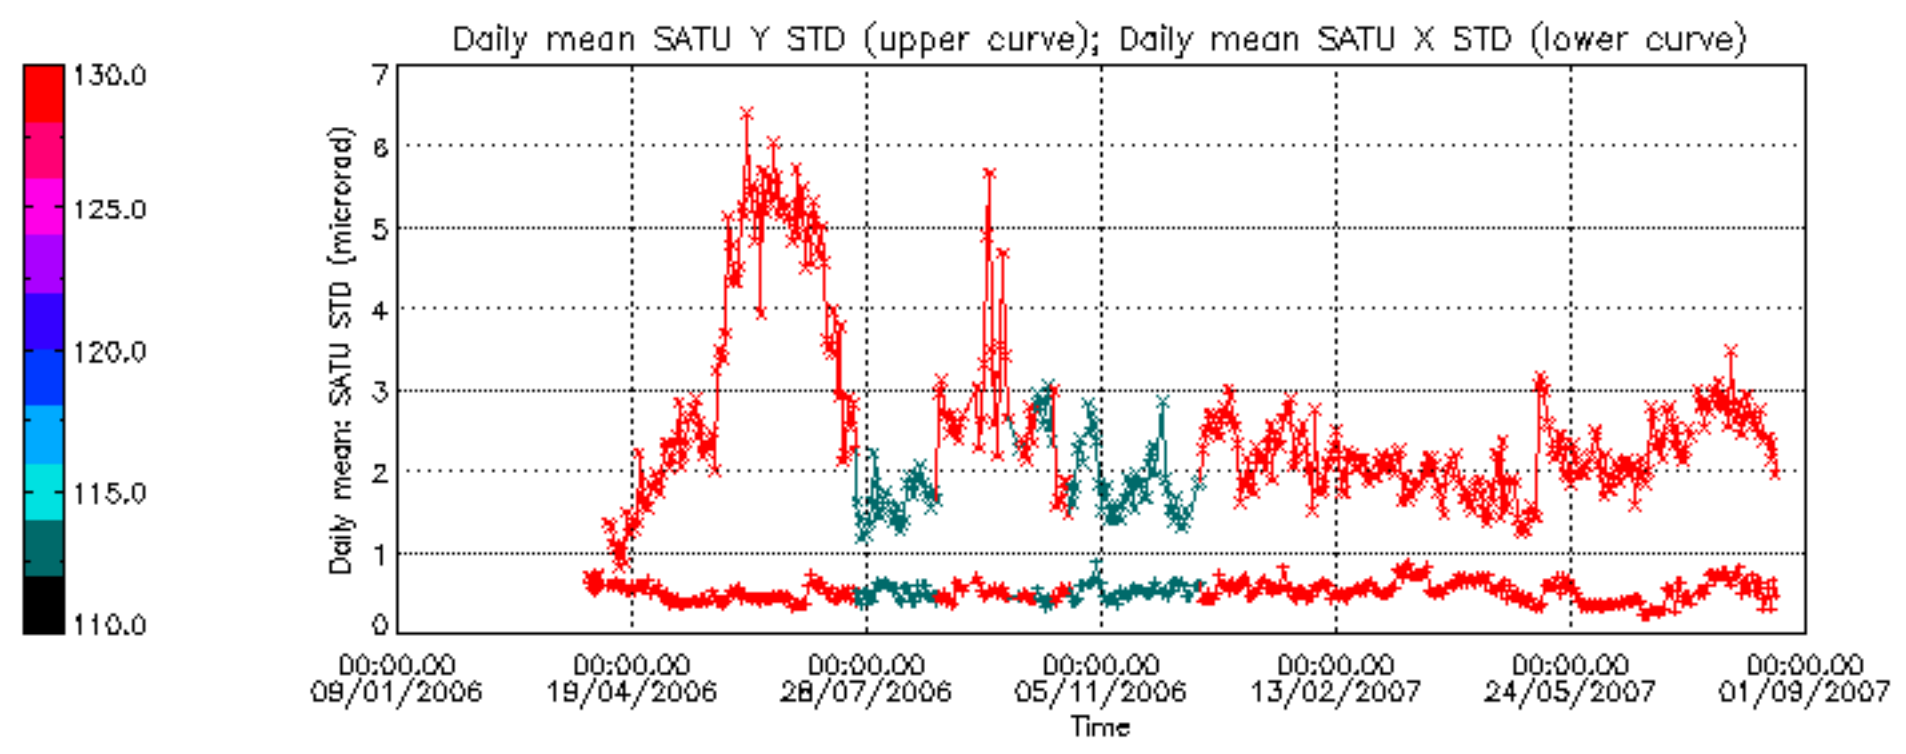

Tangent altitude at which the star is lost

/nas3/ENVISAT/GOMOS/GOM\_NL\_\_0P/GOM\_NL\_\_0PNPDE20070801\_013632\_000042562060\_00217\_28327\_4074.N1

1; -781.4; 01-AUG-2007 01:36:32; Dark ; 39.5; 47; 2Bet CMa ; 1.98; 28000;occ; 79; 0;28327  
 2; -680.8; 01-AUG-2007 01:38:13; Dark ; 42.0; 139; 9Bet Lep ; 2.83; 5600;occ; 84; 0;28327  
 3; -483.6; 01-AUG-2007 01:41:30; Dark ; 59.0; 0; ; 0.00; 0;occ; 118; 0;28327  
 4; 267.4; 01-AUG-2007 01:54:01; Dark ; 38.5; 143; Alp Hyi ; 2.86; 7200;occ; 77; 0;28328  
 5; 424.4; 01-AUG-2007 01:56:38; Dark ; 37.0; 135; Bet Hyi ; 2.82; 5800;occ; 74; 0;28328  
 6; 715.8; 01-AUG-2007 02:01:29; Dark ; 42.5; 148; Alp Tuc ; 2.88; 4100;occ; 85; 0;28328  
 7; 909.8; 01-AUG-2007 02:04:43; Dark ; 41.0; 45; Alp Pav ; 1.94; 26000;occ; 82; 0;28328  
 8; 1412.3; 01-AUG-2007 02:13:06; Dark ; 52.0; 103; 38Zet Sgr ; 2.60; 9700;occ; 104; 0;28328  
 9; 1555.1; 01-AUG-2007 02:15:29; Bright; 37.5; 155; 41Pi Sgr ; 2.90; 6600;occ; 75; 0;28328  
 10; 2144.7; 01-AUG-2007 02:25:18; Bright; 35.0; 168; 17Zet Aql ; 2.99; 11000;occ; 70; 0;28328  
 11; 2569.6; 01-AUG-2007 02:32:23; Bright; 37.0; 5; 3Alp Lyr ; 0.03; 11000;occ; 74; 0;28328  
 12; 2796.3; 01-AUG-2007 02:36:10; Bright; 35.5; 69; 33Gam Dra ; 2.23; 3800;occ; 71; 0;28328  
 13; 3035.0; 01-AUG-2007 02:40:09; Bright; 36.5; 119; 14Eta Dra ; 2.73; 4700;occ; 73; 0;28328  
 14; 3284.8; 01-AUG-2007 02:44:18; Bright; 32.5; 60; 7Bet UMi ; 2.08; 3950;occ; 65; 0;28328  
 15; 3441.1; 01-AUG-2007 02:46:55; Bright; 33.5; 49; 1Alp UMi ; 1.99; 6300;occ; 67; 0;28328