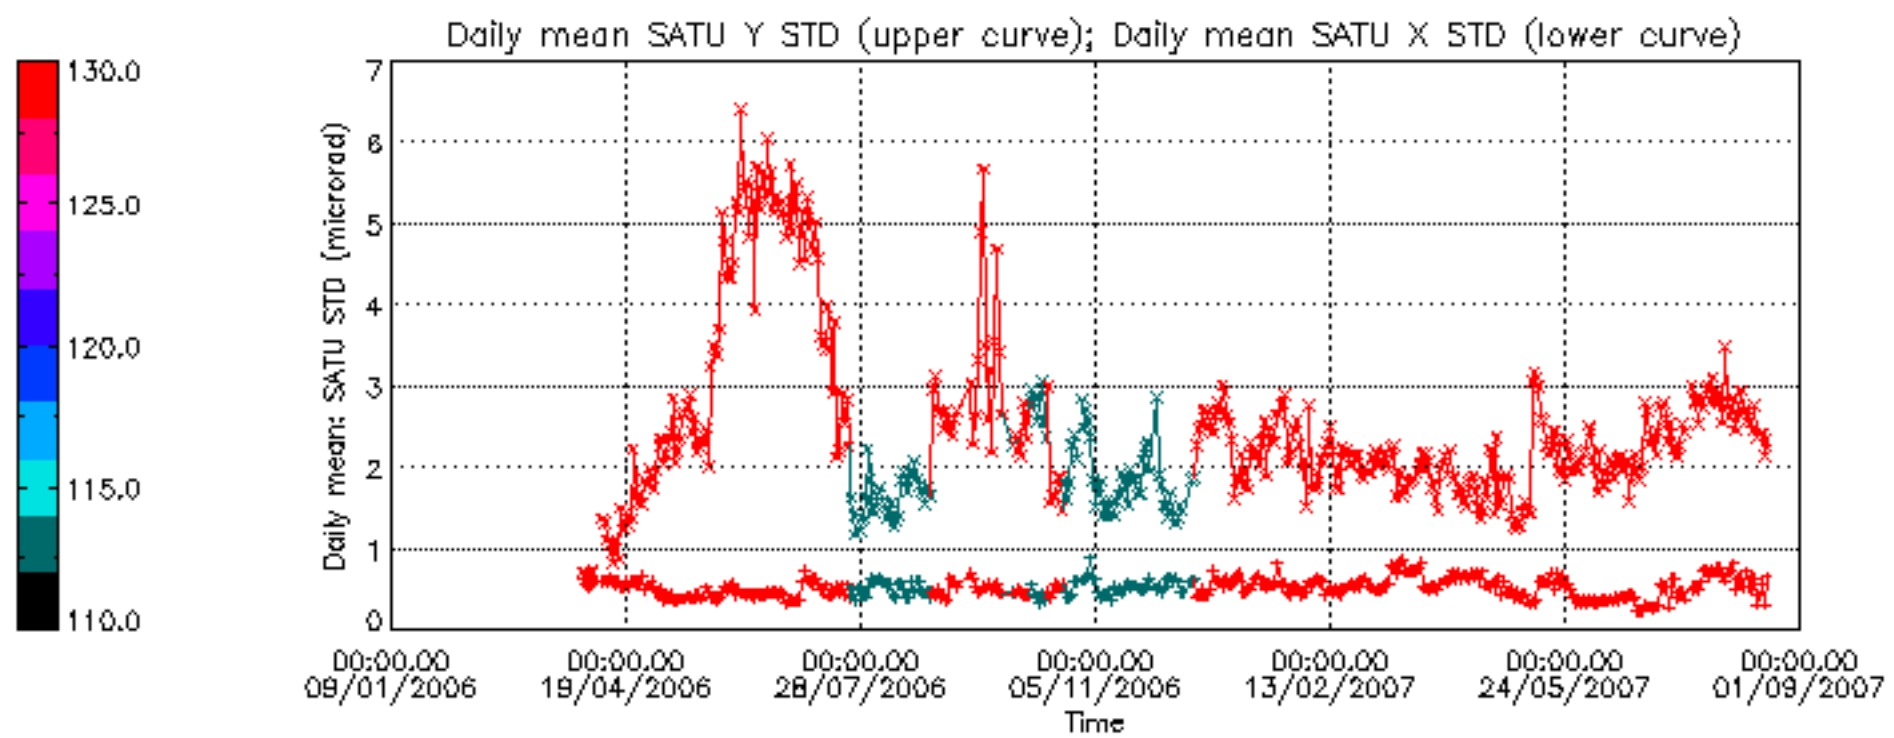

Tangent altitude at which the star is lost

/nas3/ENVISAT/GOMOS/GOM_NL__0P/GOM_NL__0PNPDE20070801_013632_000042562060_00217_28327_4074.N1

1; -781.4; 01-AUG-2007 01:36:32; Dark ; 39.5; 47; 2Bet CMa ; 1.98; 28000;occ; 79; 0;28327
 2; -680.8; 01-AUG-2007 01:38:13; Dark ; 42.0; 139; 9Bet Lep ; 2.83; 5600;occ; 84; 0;28327
 3; -483.6; 01-AUG-2007 01:41:30; Dark ; 59.0; 0; ; 0.00; 0;occ; 118; 0;28327
 4; 267.4; 01-AUG-2007 01:54:01; Dark ; 38.5; 143; Alp Hyi ; 2.86; 7200;occ; 77; 0;28328
 5; 424.4; 01-AUG-2007 01:56:38; Dark ; 37.0; 135; Bet Hyi ; 2.82; 5800;occ; 74; 0;28328
 6; 715.8; 01-AUG-2007 02:01:29; Dark ; 42.5; 148; Alp Tuc ; 2.88; 4100;occ; 85; 0;28328
 7; 909.8; 01-AUG-2007 02:04:43; Dark ; 41.0; 45; Alp Pav ; 1.94; 26000;occ; 82; 0;28328
 8; 1412.3; 01-AUG-2007 02:13:06; Dark ; 52.0; 103; 38Zet Sgr ; 2.60; 9700;occ; 104; 0;28328
 9; 1555.1; 01-AUG-2007 02:15:29; Bright; 37.5; 155; 41Pi Sgr ; 2.90; 6600;occ; 75; 0;28328
 10; 2144.7; 01-AUG-2007 02:25:18; Bright; 35.0; 168; 17Zet Aql ; 2.99; 11000;occ; 70; 0;28328
 11; 2569.6; 01-AUG-2007 02:32:23; Bright; 37.0; 5; 3Alp Lyr ; 0.03; 11000;occ; 74; 0;28328
 12; 2796.3; 01-AUG-2007 02:36:10; Bright; 35.5; 69; 33Gam Dra ; 2.23; 3800;occ; 71; 0;28328
 13; 3035.0; 01-AUG-2007 02:40:09; Bright; 36.5; 119; 14Eta Dra ; 2.73; 4700;occ; 73; 0;28328
 14; 3284.8; 01-AUG-2007 02:44:18; Bright; 32.5; 60; 7Bet UMi ; 2.08; 3950;occ; 65; 0;28328
 15; 3441.1; 01-AUG-2007 02:46:55; Bright; 33.5; 49; 1Alp UMi ; 1.99; 6300;occ; 67; 0;28328