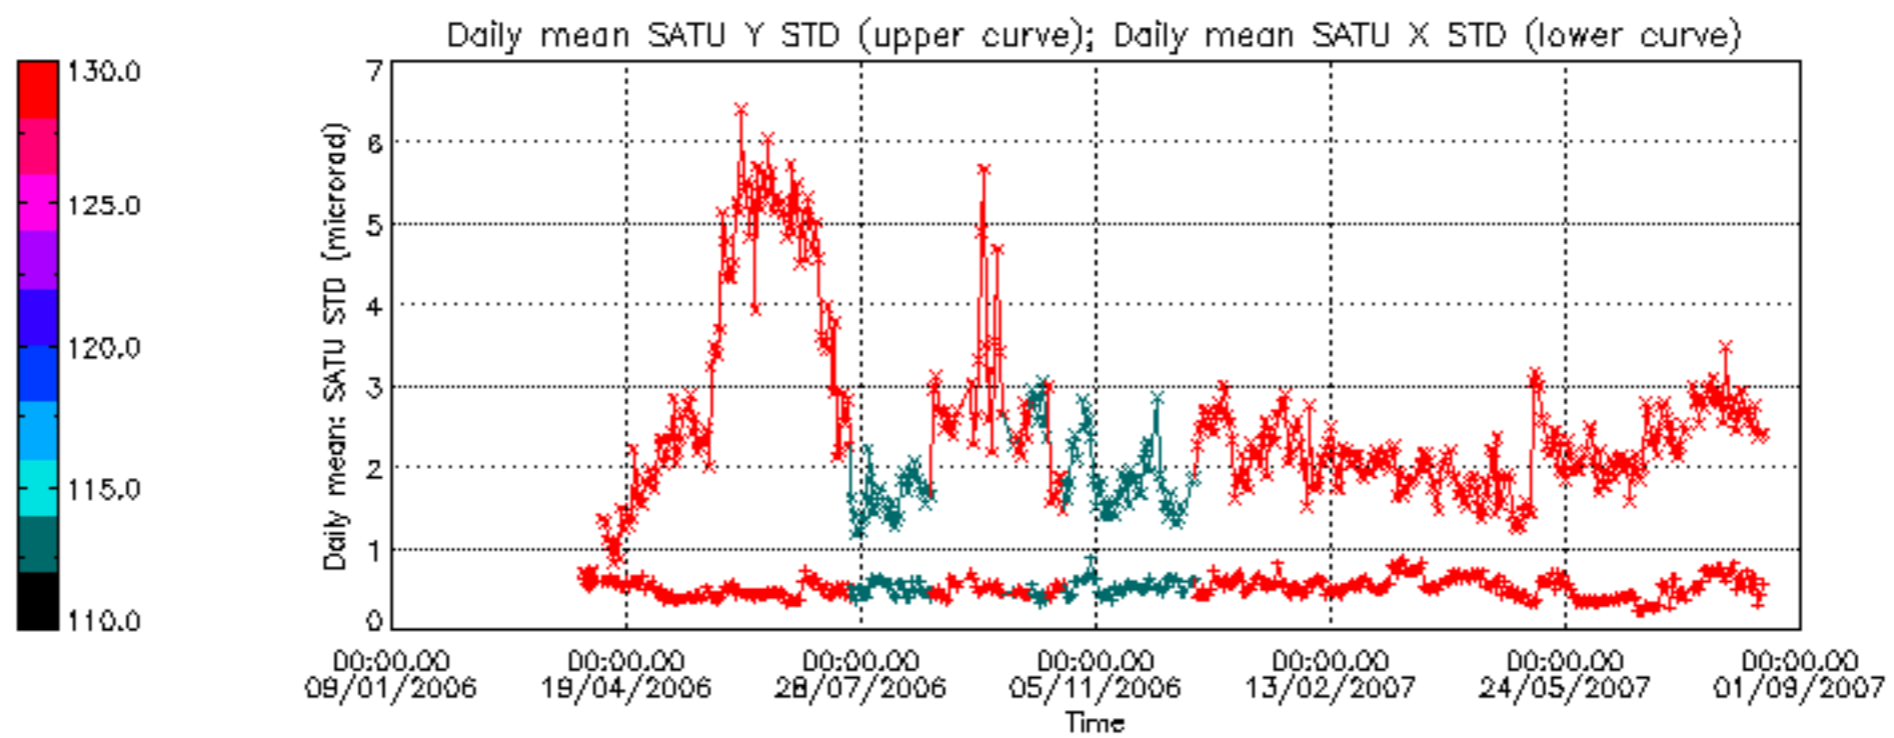

Tangent altitude at which the star is lost

/nas3/ENVISAT/GOMOS/GOM\_NL\_\_0P/GOM\_NL\_\_0PNPDE20070801\_013632\_000042562060\_00217\_28327\_4074.N1

1; -781.4; 01-AUG-2007 01:36:32; Dark ; 39.5; 47; 2Bet CMa ; 1.98; 28000;occ; 79; 0;28327  
 2; -680.8; 01-AUG-2007 01:38:13; Dark ; 42.0; 139; 9Bet Lep ; 2.83; 5600;occ; 84; 0;28327  
 3; -483.6; 01-AUG-2007 01:41:30; Dark ; 59.0; 0; ; 0.00; 0;occ; 118; 0;28327  
 4; 267.4; 01-AUG-2007 01:54:01; Dark ; 38.5; 143; Alp Hyi ; 2.86; 7200;occ; 77; 0;28328  
 5; 424.4; 01-AUG-2007 01:56:38; Dark ; 37.0; 135; Bet Hyi ; 2.82; 5800;occ; 74; 0;28328  
 6; 715.8; 01-AUG-2007 02:01:29; Dark ; 42.5; 148; Alp Tuc ; 2.88; 4100;occ; 85; 0;28328  
 7; 909.8; 01-AUG-2007 02:04:43; Dark ; 41.0; 45; Alp Pav ; 1.94; 26000;occ; 82; 0;28328  
 8; 1412.3; 01-AUG-2007 02:13:06; Dark ; 52.0; 103; 38Zet Sgr ; 2.60; 9700;occ; 104; 0;28328  
 9; 1555.1; 01-AUG-2007 02:15:29; Bright; 37.5; 155; 41Pi Sgr ; 2.90; 6600;occ; 75; 0;28328  
 10; 2144.7; 01-AUG-2007 02:25:18; Bright; 35.0; 168; 17Zet Aql ; 2.99; 11000;occ; 70; 0;28328  
 11; 2569.6; 01-AUG-2007 02:32:23; Bright; 37.0; 5; 3Alp Lyr ; 0.03; 11000;occ; 74; 0;28328  
 12; 2796.3; 01-AUG-2007 02:36:10; Bright; 35.5; 69; 33Gam Dra ; 2.23; 3800;occ; 71; 0;28328  
 13; 3035.0; 01-AUG-2007 02:40:09; Bright; 36.5; 119; 14Eta Dra ; 2.73; 4700;occ; 73; 0;28328  
 14; 3284.8; 01-AUG-2007 02:44:18; Bright; 32.5; 60; 7Bet UMi ; 2.08; 3950;occ; 65; 0;28328  
 15; 3441.1; 01-AUG-2007 02:46:55; Bright; 33.5; 49; 1Alp UMi ; 1.99; 6300;occ; 67; 0;28328