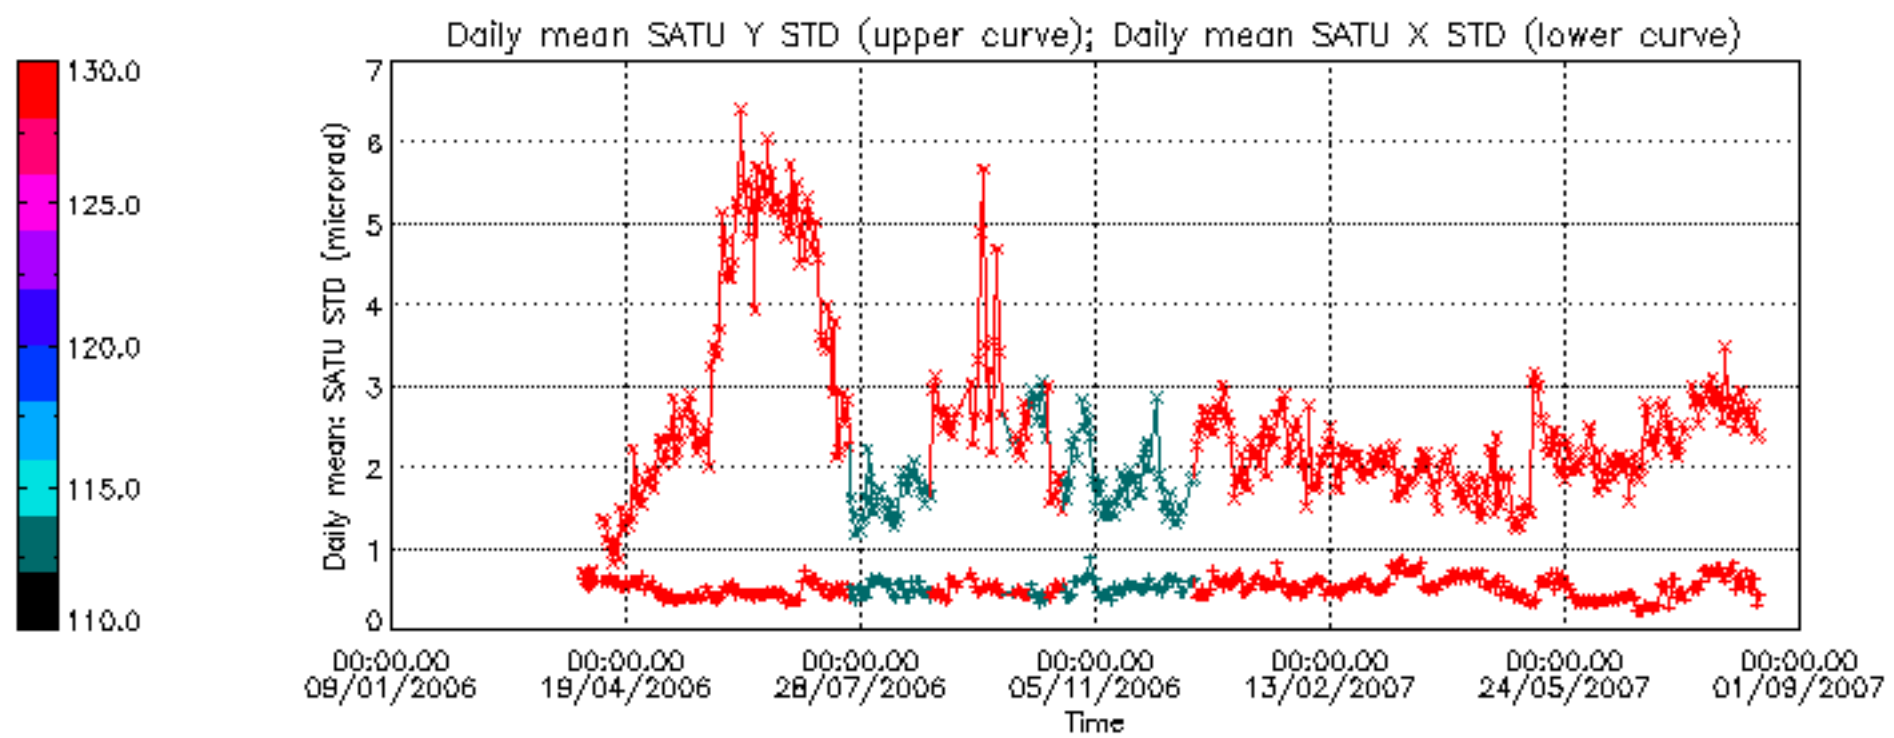

Tangent altitude at which the star is lost

/nas3/ENVISAT/GOMOS/GOM_NL__0P/GOM_NL__0PNPDE20070801_013632_000042562060_00217_28327_4074.N1

1; -781.4; 01-AUG-2007 01:36:32; Dark ; 39.5; 47; 2Bet CMa ; 1.98; 28000;occ; 79; 0;28327
 2; -680.8; 01-AUG-2007 01:38:13; Dark ; 42.0; 139; 9Bet Lep ; 2.83; 5600;occ; 84; 0;28327
 3; -483.6; 01-AUG-2007 01:41:30; Dark ; 59.0; 0; ; 0.00; 0;occ; 118; 0;28327
 4; 267.4; 01-AUG-2007 01:54:01; Dark ; 38.5; 143; Alp Hyi ; 2.86; 7200;occ; 77; 0;28328
 5; 424.4; 01-AUG-2007 01:56:38; Dark ; 37.0; 135; Bet Hyi ; 2.82; 5800;occ; 74; 0;28328
 6; 715.8; 01-AUG-2007 02:01:29; Dark ; 42.5; 148; Alp Tuc ; 2.88; 4100;occ; 85; 0;28328
 7; 909.8; 01-AUG-2007 02:04:43; Dark ; 41.0; 45; Alp Pav ; 1.94; 26000;occ; 82; 0;28328
 8; 1412.3; 01-AUG-2007 02:13:06; Dark ; 52.0; 103; 38Zet Sgr ; 2.60; 9700;occ; 104; 0;28328
 9; 1555.1; 01-AUG-2007 02:15:29; Bright; 37.5; 155; 41Pi Sgr ; 2.90; 6600;occ; 75; 0;28328
 10; 2144.7; 01-AUG-2007 02:25:18; Bright; 35.0; 168; 17Zet Aql ; 2.99; 11000;occ; 70; 0;28328
 11; 2569.6; 01-AUG-2007 02:32:23; Bright; 37.0; 5; 3Alp Lyr ; 0.03; 11000;occ; 74; 0;28328
 12; 2796.3; 01-AUG-2007 02:36:10; Bright; 35.5; 69; 33Gam Dra ; 2.23; 3800;occ; 71; 0;28328
 13; 3035.0; 01-AUG-2007 02:40:09; Bright; 36.5; 119; 14Eta Dra ; 2.73; 4700;occ; 73; 0;28328
 14; 3284.8; 01-AUG-2007 02:44:18; Bright; 32.5; 60; 7Bet UMi ; 2.08; 3950;occ; 65; 0;28328
 15; 3441.1; 01-AUG-2007 02:46:55; Bright; 33.5; 49; 1Alp UMi ; 1.99; 6300;occ; 67; 0;28328