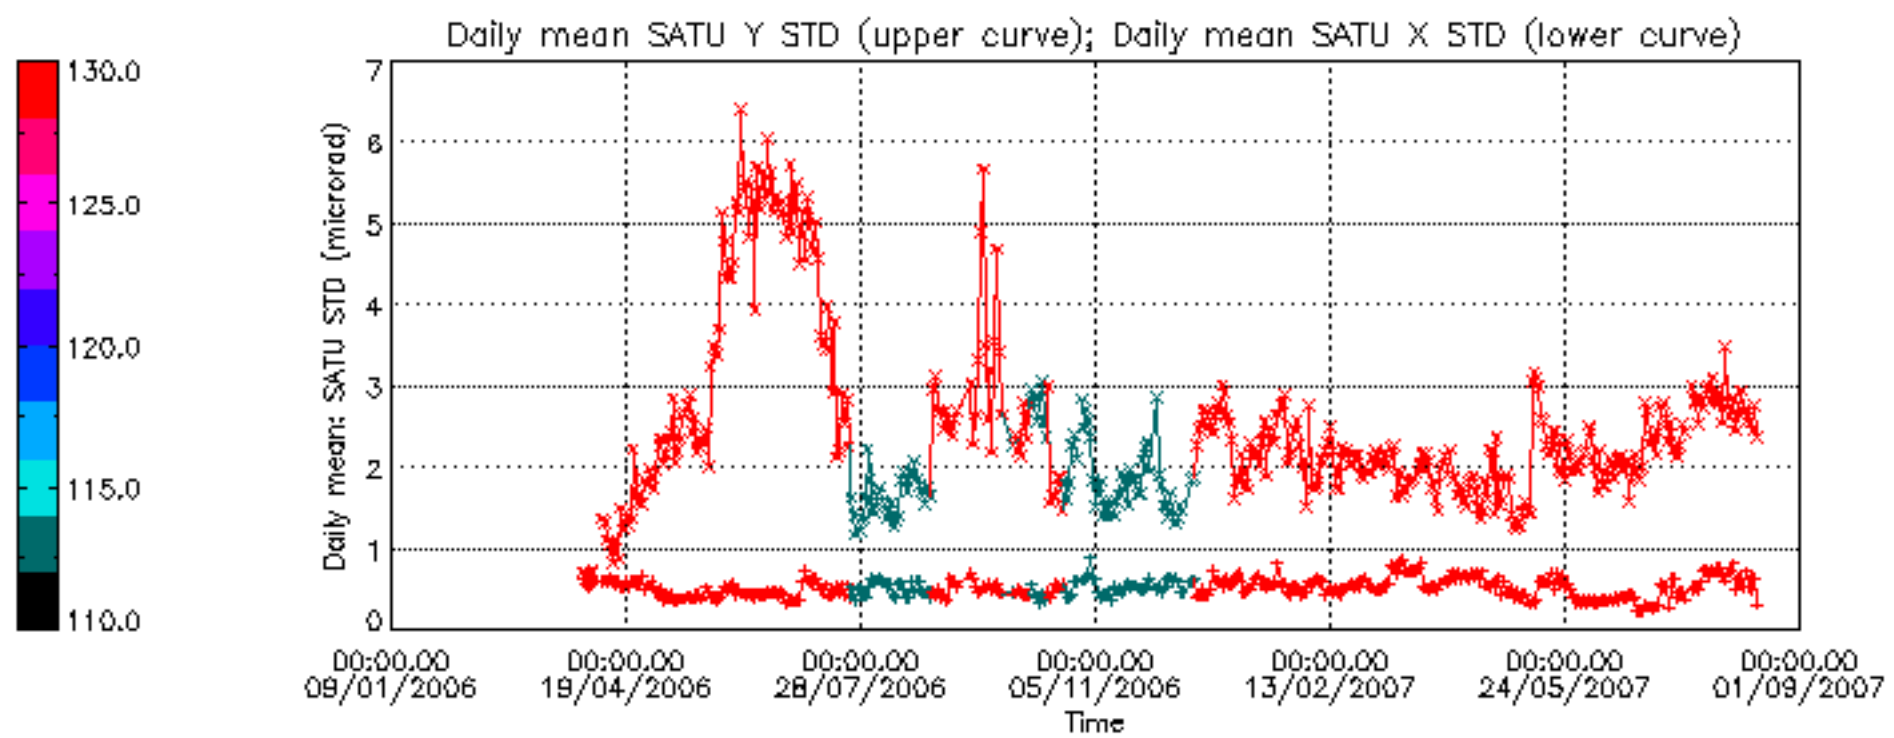

Tangent altitude at which the star is lost

/nas3/ENVISAT/GOMOS/GOM_NL__0P/GOM_NL__0PNPDE20070801_013632_000042562060_00217_28327_4074.N1

1; -781.4; 01-AUG-2007 01:36:32; Dark ; 39.5; 47; 2Bet CMa ; 1.98; 28000;occ; 79; 0;28327
 2; -680.8; 01-AUG-2007 01:38:13; Dark ; 42.0; 139; 9Bet Lep ; 2.83; 5600;occ; 84; 0;28327
 3; -483.6; 01-AUG-2007 01:41:30; Dark ; 59.0; 0; ; 0.00; 0;occ; 118; 0;28327
 4; 267.4; 01-AUG-2007 01:54:01; Dark ; 38.5; 143; Alp Hyi ; 2.86; 7200;occ; 77; 0;28328
 5; 424.4; 01-AUG-2007 01:56:38; Dark ; 37.0; 135; Bet Hyi ; 2.82; 5800;occ; 74; 0;28328
 6; 715.8; 01-AUG-2007 02:01:29; Dark ; 42.5; 148; Alp Tuc ; 2.88; 4100;occ; 85; 0;28328
 7; 909.8; 01-AUG-2007 02:04:43; Dark ; 41.0; 45; Alp Pav ; 1.94; 26000;occ; 82; 0;28328
 8; 1412.3; 01-AUG-2007 02:13:06; Dark ; 52.0; 103; 38Zet Sgr ; 2.60; 9700;occ; 104; 0;28328
 9; 1555.1; 01-AUG-2007 02:15:29; Bright; 37.5; 155; 41Pi Sgr ; 2.90; 6600;occ; 75; 0;28328
 10; 2144.7; 01-AUG-2007 02:25:18; Bright; 35.0; 168; 17Zet Aql ; 2.99; 11000;occ; 70; 0;28328
 11; 2569.6; 01-AUG-2007 02:32:23; Bright; 37.0; 5; 3Alp Lyr ; 0.03; 11000;occ; 74; 0;28328
 12; 2796.3; 01-AUG-2007 02:36:10; Bright; 35.5; 69; 33Gam Dra ; 2.23; 3800;occ; 71; 0;28328
 13; 3035.0; 01-AUG-2007 02:40:09; Bright; 36.5; 119; 14Eta Dra ; 2.73; 4700;occ; 73; 0;28328
 14; 3284.8; 01-AUG-2007 02:44:18; Bright; 32.5; 60; 7Bet UMi ; 2.08; 3950;occ; 65; 0;28328
 15; 3441.1; 01-AUG-2007 02:46:55; Bright; 33.5; 49; 1Alp UMi ; 1.99; 6300;occ; 67; 0;28328