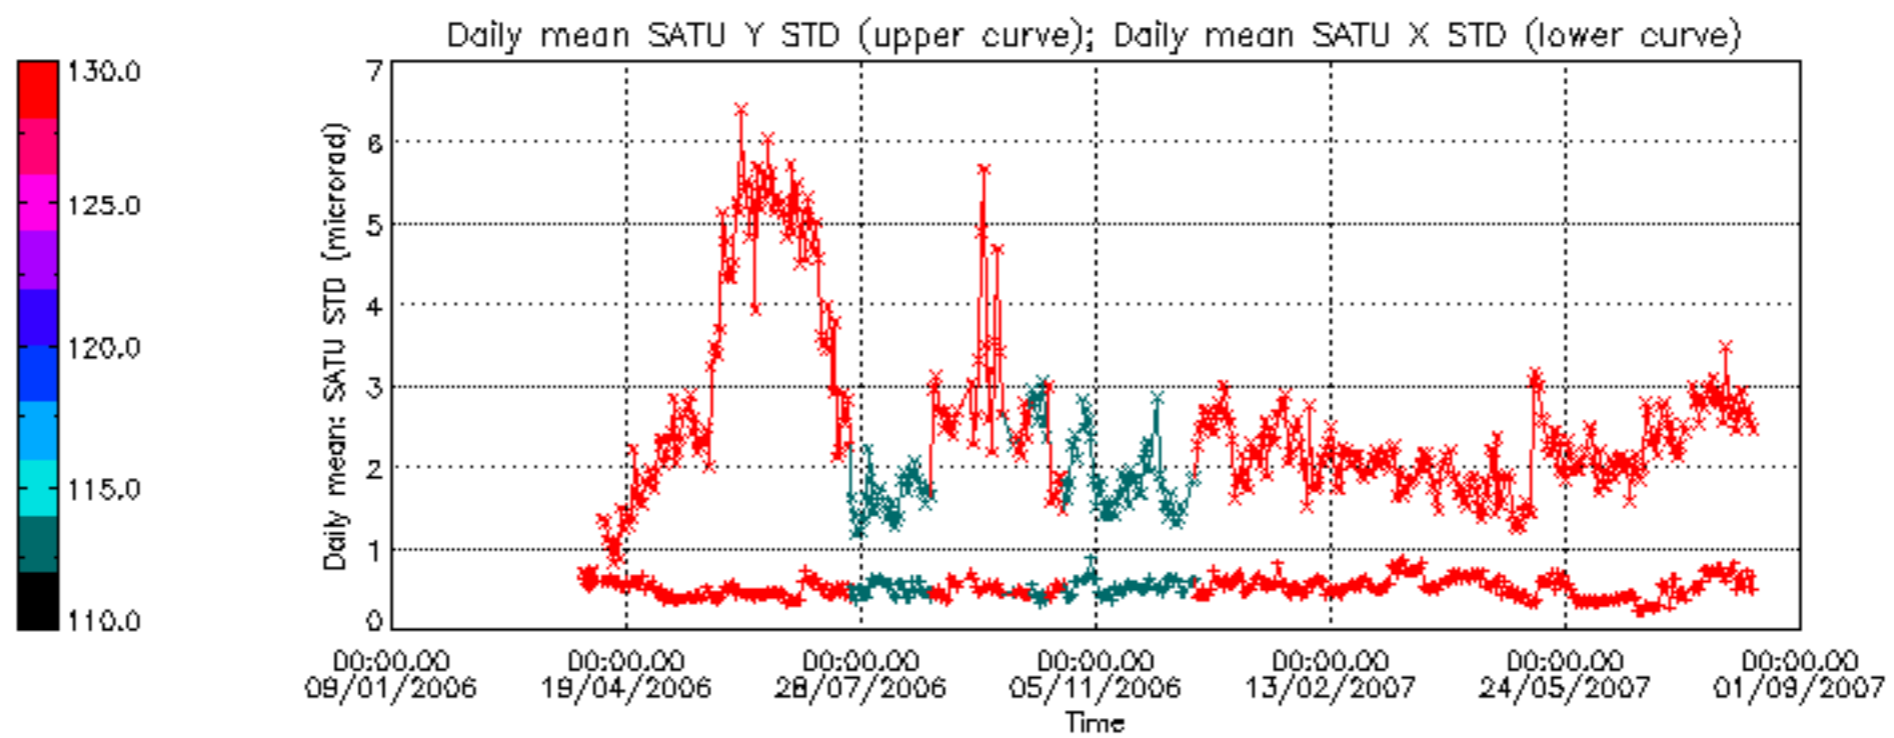

Tangent altitude at which the star is lost

/nas3/ENVISAT/GOMOS/GOM_NL__0P/GOM_NL__0PNPDE20070801_013632_000042562060_00217_28327_4074.N1

1; -781.4; 01-AUG-2007 01:36:32; Dark ; 39.5; 47; 2Bet CMa ; 1.98; 28000;occ; 79; 0;28327
 2; -680.8; 01-AUG-2007 01:38:13; Dark ; 42.0; 139; 9Bet Lep ; 2.83; 5600;occ; 84; 0;28327
 3; -483.6; 01-AUG-2007 01:41:30; Dark ; 59.0; 0; ; 0.00; 0;occ; 118; 0;28327
 4; 267.4; 01-AUG-2007 01:54:01; Dark ; 38.5; 143; Alp Hyi ; 2.86; 7200;occ; 77; 0;28328
 5; 424.4; 01-AUG-2007 01:56:38; Dark ; 37.0; 135; Bet Hyi ; 2.82; 5800;occ; 74; 0;28328
 6; 715.8; 01-AUG-2007 02:01:29; Dark ; 42.5; 148; Alp Tuc ; 2.88; 4100;occ; 85; 0;28328
 7; 909.8; 01-AUG-2007 02:04:43; Dark ; 41.0; 45; Alp Pav ; 1.94; 26000;occ; 82; 0;28328
 8; 1412.3; 01-AUG-2007 02:13:06; Dark ; 52.0; 103; 38Zet Sgr ; 2.60; 9700;occ; 104; 0;28328
 9; 1555.1; 01-AUG-2007 02:15:29; Bright; 37.5; 155; 41Pi Sgr ; 2.90; 6600;occ; 75; 0;28328
 10; 2144.7; 01-AUG-2007 02:25:18; Bright; 35.0; 168; 17Zet Aql ; 2.99; 11000;occ; 70; 0;28328
 11; 2569.6; 01-AUG-2007 02:32:23; Bright; 37.0; 5; 3Alp Lyr ; 0.03; 11000;occ; 74; 0;28328
 12; 2796.3; 01-AUG-2007 02:36:10; Bright; 35.5; 69; 33Gam Dra ; 2.23; 3800;occ; 71; 0;28328
 13; 3035.0; 01-AUG-2007 02:40:09; Bright; 36.5; 119; 14Eta Dra ; 2.73; 4700;occ; 73; 0;28328
 14; 3284.8; 01-AUG-2007 02:44:18; Bright; 32.5; 60; 7Bet UMi ; 2.08; 3950;occ; 65; 0;28328
 15; 3441.1; 01-AUG-2007 02:46:55; Bright; 33.5; 49; 1Alp UMi ; 1.99; 6300;occ; 67; 0;28328