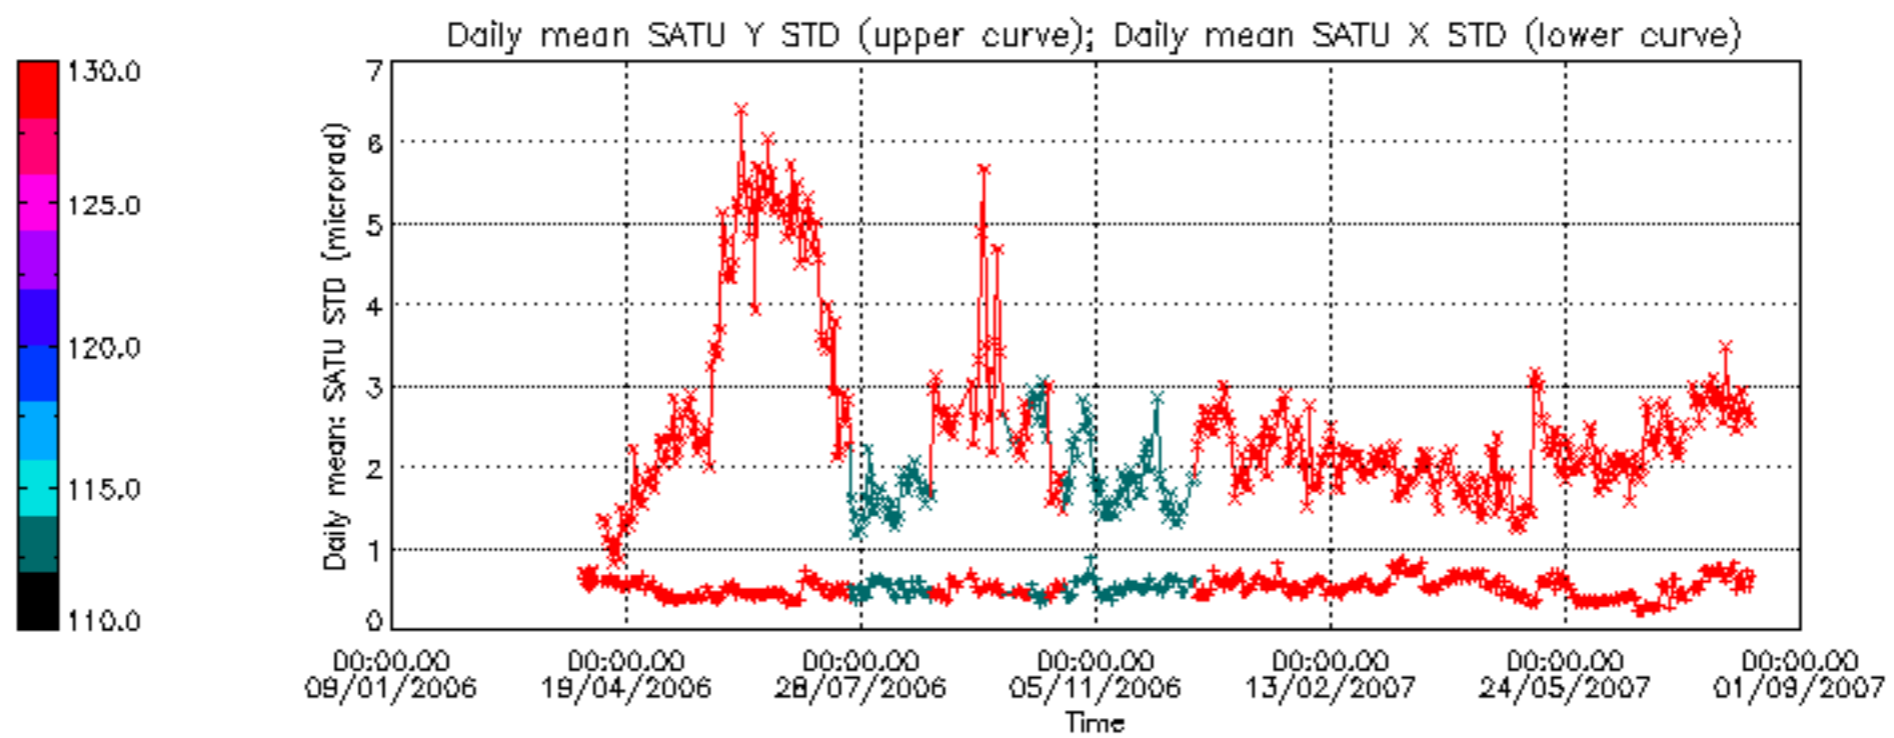

Tangent altitude at which the star is lost

/nas3/ENVISAT/GOMOS/GOM_NL__0P/GOM_NL__0PNPDE20070801_013632_000042562060_00217_28327_4074.N1

1; -781.4; 01-AUG-2007 01:36:32; Dark ; 39.5; 47; 2Bet CMa ; 1.98; 28000;occ; 79; 0;28327
 2; -680.8; 01-AUG-2007 01:38:13; Dark ; 42.0; 139; 9Bet Lep ; 2.83; 5600;occ; 84; 0;28327
 3; -483.6; 01-AUG-2007 01:41:30; Dark ; 59.0; 0; ; 0.00; 0;occ; 118; 0;28327
 4; 267.4; 01-AUG-2007 01:54:01; Dark ; 38.5; 143; Alp Hyi ; 2.86; 7200;occ; 77; 0;28328
 5; 424.4; 01-AUG-2007 01:56:38; Dark ; 37.0; 135; Bet Hyi ; 2.82; 5800;occ; 74; 0;28328
 6; 715.8; 01-AUG-2007 02:01:29; Dark ; 42.5; 148; Alp Tuc ; 2.88; 4100;occ; 85; 0;28328
 7; 909.8; 01-AUG-2007 02:04:43; Dark ; 41.0; 45; Alp Pav ; 1.94; 26000;occ; 82; 0;28328
 8; 1412.3; 01-AUG-2007 02:13:06; Dark ; 52.0; 103; 38Zet Sgr ; 2.60; 9700;occ; 104; 0;28328
 9; 1555.1; 01-AUG-2007 02:15:29; Bright; 37.5; 155; 41Pi Sgr ; 2.90; 6600;occ; 75; 0;28328
 10; 2144.7; 01-AUG-2007 02:25:18; Bright; 35.0; 168; 17Zet Aql ; 2.99; 11000;occ; 70; 0;28328
 11; 2569.6; 01-AUG-2007 02:32:23; Bright; 37.0; 5; 3Alp Lyr ; 0.03; 11000;occ; 74; 0;28328
 12; 2796.3; 01-AUG-2007 02:36:10; Bright; 35.5; 69; 33Gam Dra ; 2.23; 3800;occ; 71; 0;28328
 13; 3035.0; 01-AUG-2007 02:40:09; Bright; 36.5; 119; 14Eta Dra ; 2.73; 4700;occ; 73; 0;28328
 14; 3284.8; 01-AUG-2007 02:44:18; Bright; 32.5; 60; 7Bet UMi ; 2.08; 3950;occ; 65; 0;28328
 15; 3441.1; 01-AUG-2007 02:46:55; Bright; 33.5; 49; 1Alp UMi ; 1.99; 6300;occ; 67; 0;28328