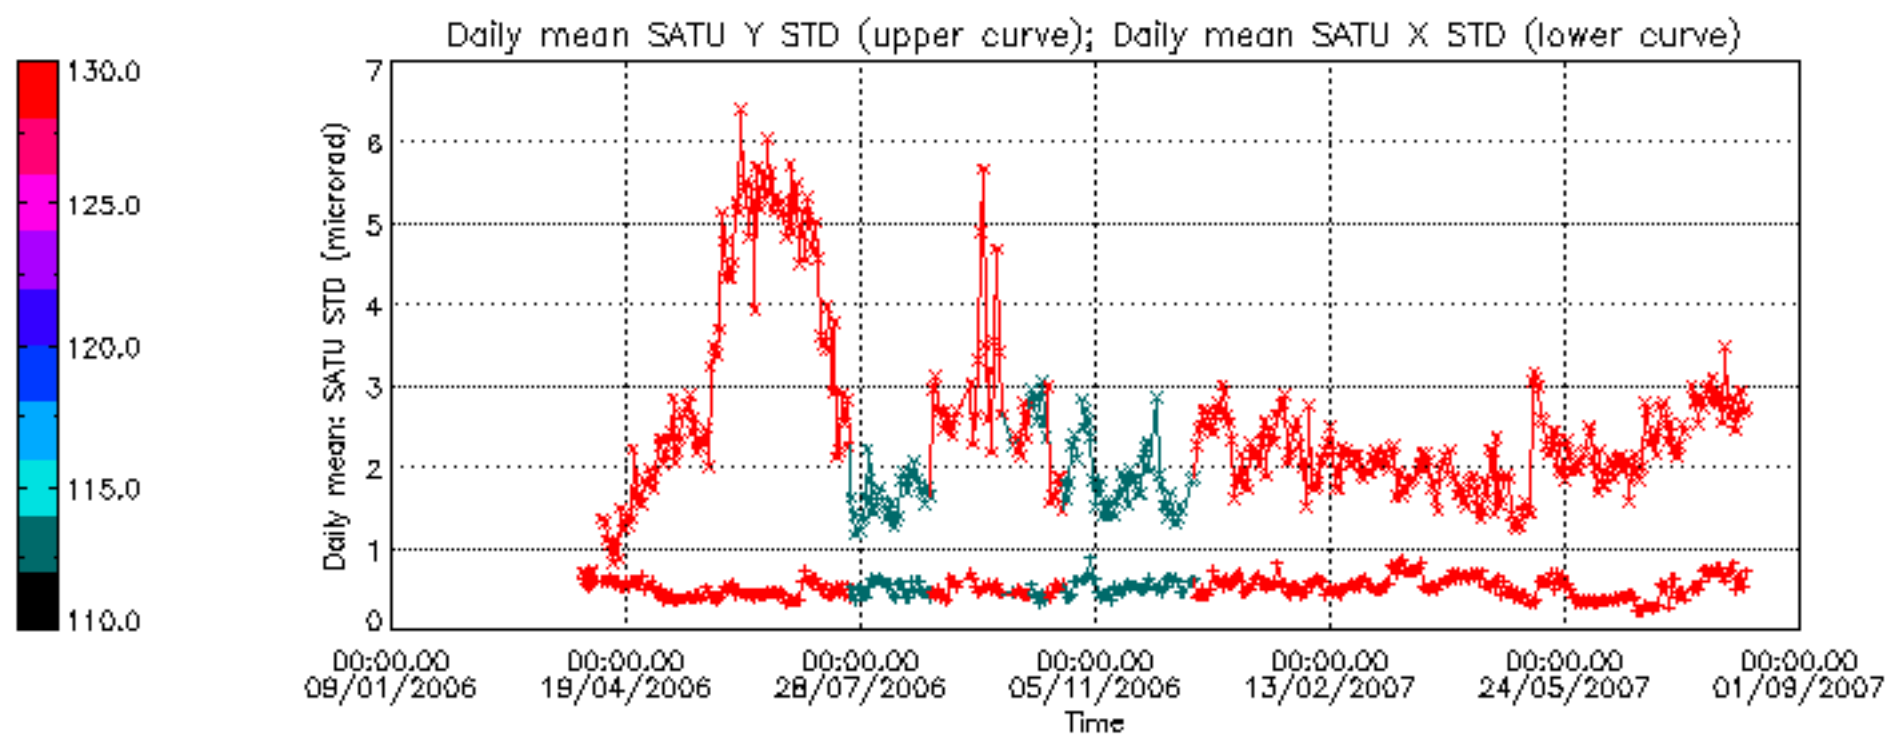

Tangent altitude at which the star is lost

/nas3/ENVISAT/GOMOS/GOM_NL__0P/GOM_NL__0PNPDE20070801_013632_000042562060_00217_28327_4074.N1

1; -781.4; 01-AUG-2007 01:36:32; Dark ; 39.5; 47; 2Bet CMa ; 1.98; 28000;occ; 79; 0;28327
 2; -680.8; 01-AUG-2007 01:38:13; Dark ; 42.0; 139; 9Bet Lep ; 2.83; 5600;occ; 84; 0;28327
 3; -483.6; 01-AUG-2007 01:41:30; Dark ; 59.0; 0; ; 0.00; 0;occ; 118; 0;28327
 4; 267.4; 01-AUG-2007 01:54:01; Dark ; 38.5; 143; Alp Hyi ; 2.86; 7200;occ; 77; 0;28328
 5; 424.4; 01-AUG-2007 01:56:38; Dark ; 37.0; 135; Bet Hyi ; 2.82; 5800;occ; 74; 0;28328
 6; 715.8; 01-AUG-2007 02:01:29; Dark ; 42.5; 148; Alp Tuc ; 2.88; 4100;occ; 85; 0;28328
 7; 909.8; 01-AUG-2007 02:04:43; Dark ; 41.0; 45; Alp Pav ; 1.94; 26000;occ; 82; 0;28328
 8; 1412.3; 01-AUG-2007 02:13:06; Dark ; 52.0; 103; 38Zet Sgr ; 2.60; 9700;occ; 104; 0;28328
 9; 1555.1; 01-AUG-2007 02:15:29; Bright; 37.5; 155; 41Pi Sgr ; 2.90; 6600;occ; 75; 0;28328
 10; 2144.7; 01-AUG-2007 02:25:18; Bright; 35.0; 168; 17Zet Aql ; 2.99; 11000;occ; 70; 0;28328
 11; 2569.6; 01-AUG-2007 02:32:23; Bright; 37.0; 5; 3Alp Lyr ; 0.03; 11000;occ; 74; 0;28328
 12; 2796.3; 01-AUG-2007 02:36:10; Bright; 35.5; 69; 33Gam Dra ; 2.23; 3800;occ; 71; 0;28328
 13; 3035.0; 01-AUG-2007 02:40:09; Bright; 36.5; 119; 14Eta Dra ; 2.73; 4700;occ; 73; 0;28328
 14; 3284.8; 01-AUG-2007 02:44:18; Bright; 32.5; 60; 7Bet UMi ; 2.08; 3950;occ; 65; 0;28328
 15; 3441.1; 01-AUG-2007 02:46:55; Bright; 33.5; 49; 1Alp UMi ; 1.99; 6300;occ; 67; 0;28328