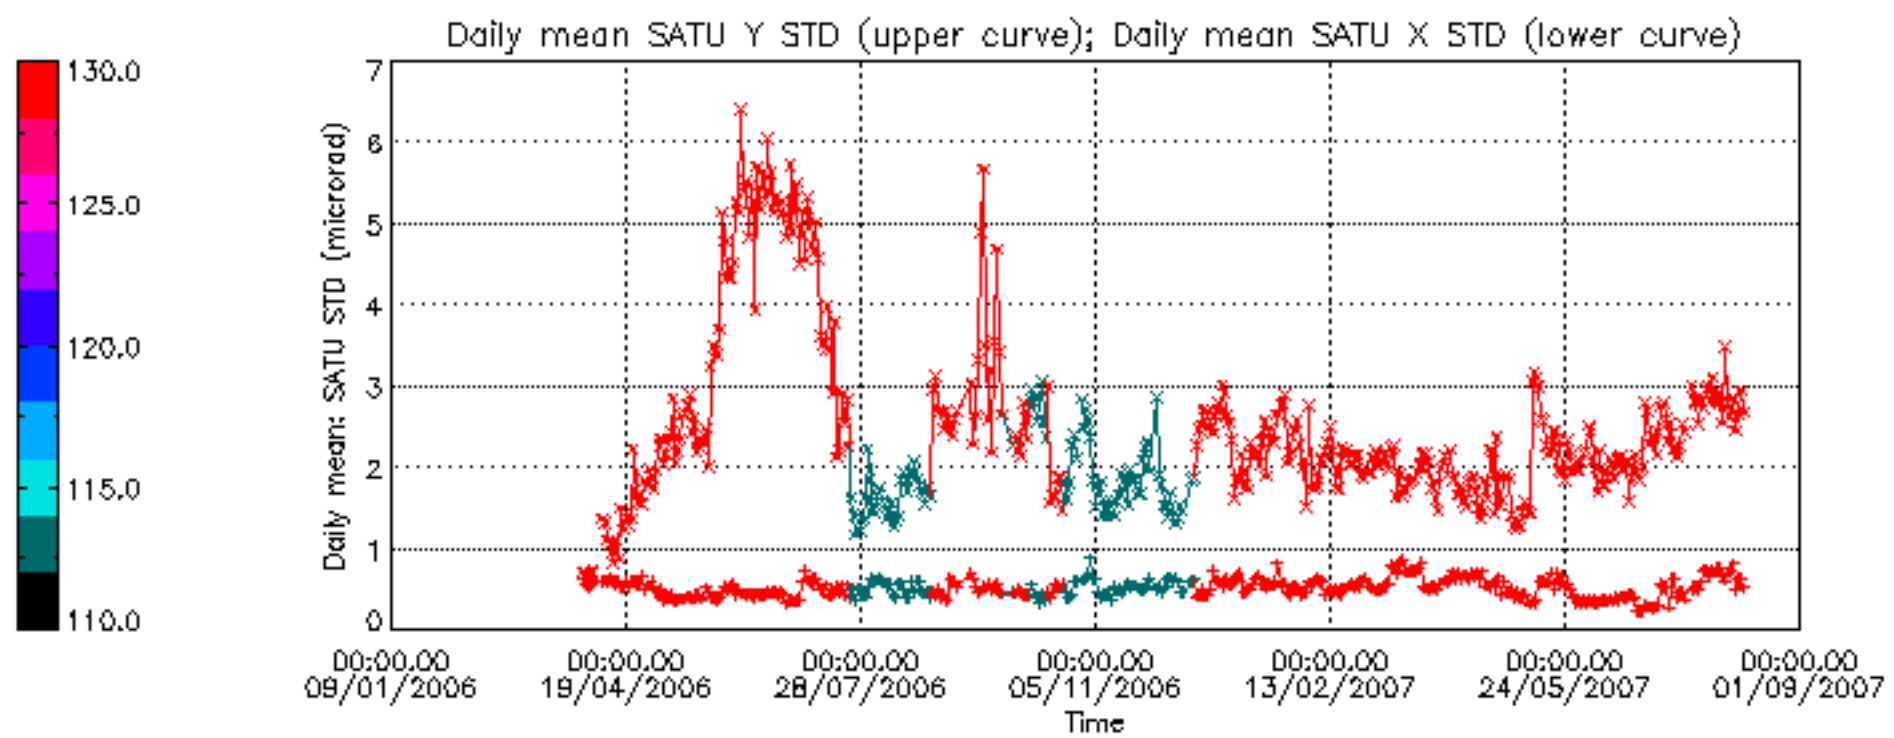

Tangent altitude at which the star is lost

/nas3/ENVISAT/GOMOS/GOM_NL__0P/GOM_NL__0PNPDE20070801_013632_000042562060_00217_28327_4074.N1

1; -781.4; 01-AUG-2007 01:36:32; Dark ; 39.5; 47; 2Bet CMa ; 1.98; 28000;occ; 79; 0;28327
 2; -680.8; 01-AUG-2007 01:38:13; Dark ; 42.0; 139; 9Bet Lep ; 2.83; 5600;occ; 84; 0;28327
 3; -483.6; 01-AUG-2007 01:41:30; Dark ; 59.0; 0; ; 0.00; 0;occ; 118; 0;28327
 4; 267.4; 01-AUG-2007 01:54:01; Dark ; 38.5; 143; Alp Hyi ; 2.86; 7200;occ; 77; 0;28328
 5; 424.4; 01-AUG-2007 01:56:38; Dark ; 37.0; 135; Bet Hyi ; 2.82; 5800;occ; 74; 0;28328
 6; 715.8; 01-AUG-2007 02:01:29; Dark ; 42.5; 148; Alp Tuc ; 2.88; 4100;occ; 85; 0;28328
 7; 909.8; 01-AUG-2007 02:04:43; Dark ; 41.0; 45; Alp Pav ; 1.94; 26000;occ; 82; 0;28328
 8; 1412.3; 01-AUG-2007 02:13:06; Dark ; 52.0; 103; 38Zet Sgr ; 2.60; 9700;occ; 104; 0;28328
 9; 1555.1; 01-AUG-2007 02:15:29; Bright; 37.5; 155; 41Pi Sgr ; 2.90; 6600;occ; 75; 0;28328
 10; 2144.7; 01-AUG-2007 02:25:18; Bright; 35.0; 168; 17Zet Aql ; 2.99; 11000;occ; 70; 0;28328
 11; 2569.6; 01-AUG-2007 02:32:23; Bright; 37.0; 5; 3Alp Lyr ; 0.03; 11000;occ; 74; 0;28328
 12; 2796.3; 01-AUG-2007 02:36:10; Bright; 35.5; 69; 33Gam Dra ; 2.23; 3800;occ; 71; 0;28328
 13; 3035.0; 01-AUG-2007 02:40:09; Bright; 36.5; 119; 14Eta Dra ; 2.73; 4700;occ; 73; 0;28328
 14; 3284.8; 01-AUG-2007 02:44:18; Bright; 32.5; 60; 7Bet UMi ; 2.08; 3950;occ; 65; 0;28328
 15; 3441.1; 01-AUG-2007 02:46:55; Bright; 33.5; 49; 1Alp UMi ; 1.99; 6300;occ; 67; 0;28328