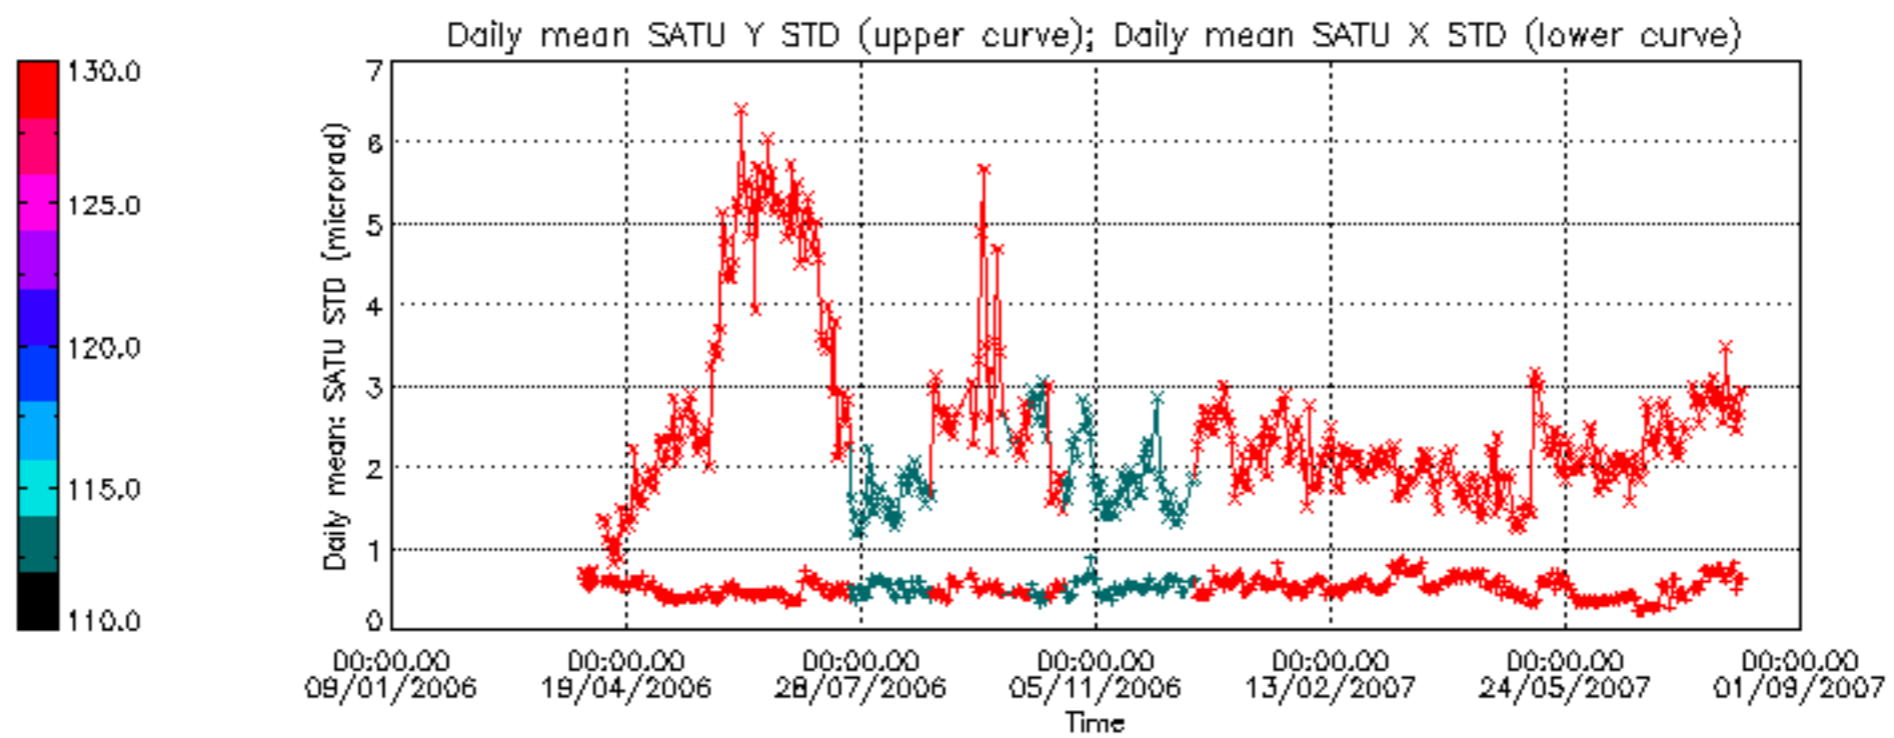

Tangent altitude at which the star is lost

/nas3/ENVISAT/GOMOS/GOM_NL__0P/GOM_NL__0PNPDE20070801_013632_000042562060_00217_28327_4074.N1

1; -781.4; 01-AUG-2007 01:36:32; Dark ; 39.5; 47; 2Bet CMa ; 1.98; 28000;occ; 79; 0;28327
 2; -680.8; 01-AUG-2007 01:38:13; Dark ; 42.0; 139; 9Bet Lep ; 2.83; 5600;occ; 84; 0;28327
 3; -483.6; 01-AUG-2007 01:41:30; Dark ; 59.0; 0; ; 0.00; 0;occ; 118; 0;28327
 4; 267.4; 01-AUG-2007 01:54:01; Dark ; 38.5; 143; Alp Hyi ; 2.86; 7200;occ; 77; 0;28328
 5; 424.4; 01-AUG-2007 01:56:38; Dark ; 37.0; 135; Bet Hyi ; 2.82; 5800;occ; 74; 0;28328
 6; 715.8; 01-AUG-2007 02:01:29; Dark ; 42.5; 148; Alp Tuc ; 2.88; 4100;occ; 85; 0;28328
 7; 909.8; 01-AUG-2007 02:04:43; Dark ; 41.0; 45; Alp Pav ; 1.94; 26000;occ; 82; 0;28328
 8; 1412.3; 01-AUG-2007 02:13:06; Dark ; 52.0; 103; 38Zet Sgr ; 2.60; 9700;occ; 104; 0;28328
 9; 1555.1; 01-AUG-2007 02:15:29; Bright; 37.5; 155; 41Pi Sgr ; 2.90; 6600;occ; 75; 0;28328
 10; 2144.7; 01-AUG-2007 02:25:18; Bright; 35.0; 168; 17Zet Aql ; 2.99; 11000;occ; 70; 0;28328
 11; 2569.6; 01-AUG-2007 02:32:23; Bright; 37.0; 5; 3Alp Lyr ; 0.03; 11000;occ; 74; 0;28328
 12; 2796.3; 01-AUG-2007 02:36:10; Bright; 35.5; 69; 33Gam Dra ; 2.23; 3800;occ; 71; 0;28328
 13; 3035.0; 01-AUG-2007 02:40:09; Bright; 36.5; 119; 14Eta Dra ; 2.73; 4700;occ; 73; 0;28328
 14; 3284.8; 01-AUG-2007 02:44:18; Bright; 32.5; 60; 7Bet UMi ; 2.08; 3950;occ; 65; 0;28328
 15; 3441.1; 01-AUG-2007 02:46:55; Bright; 33.5; 49; 1Alp UMi ; 1.99; 6300;occ; 67; 0;28328