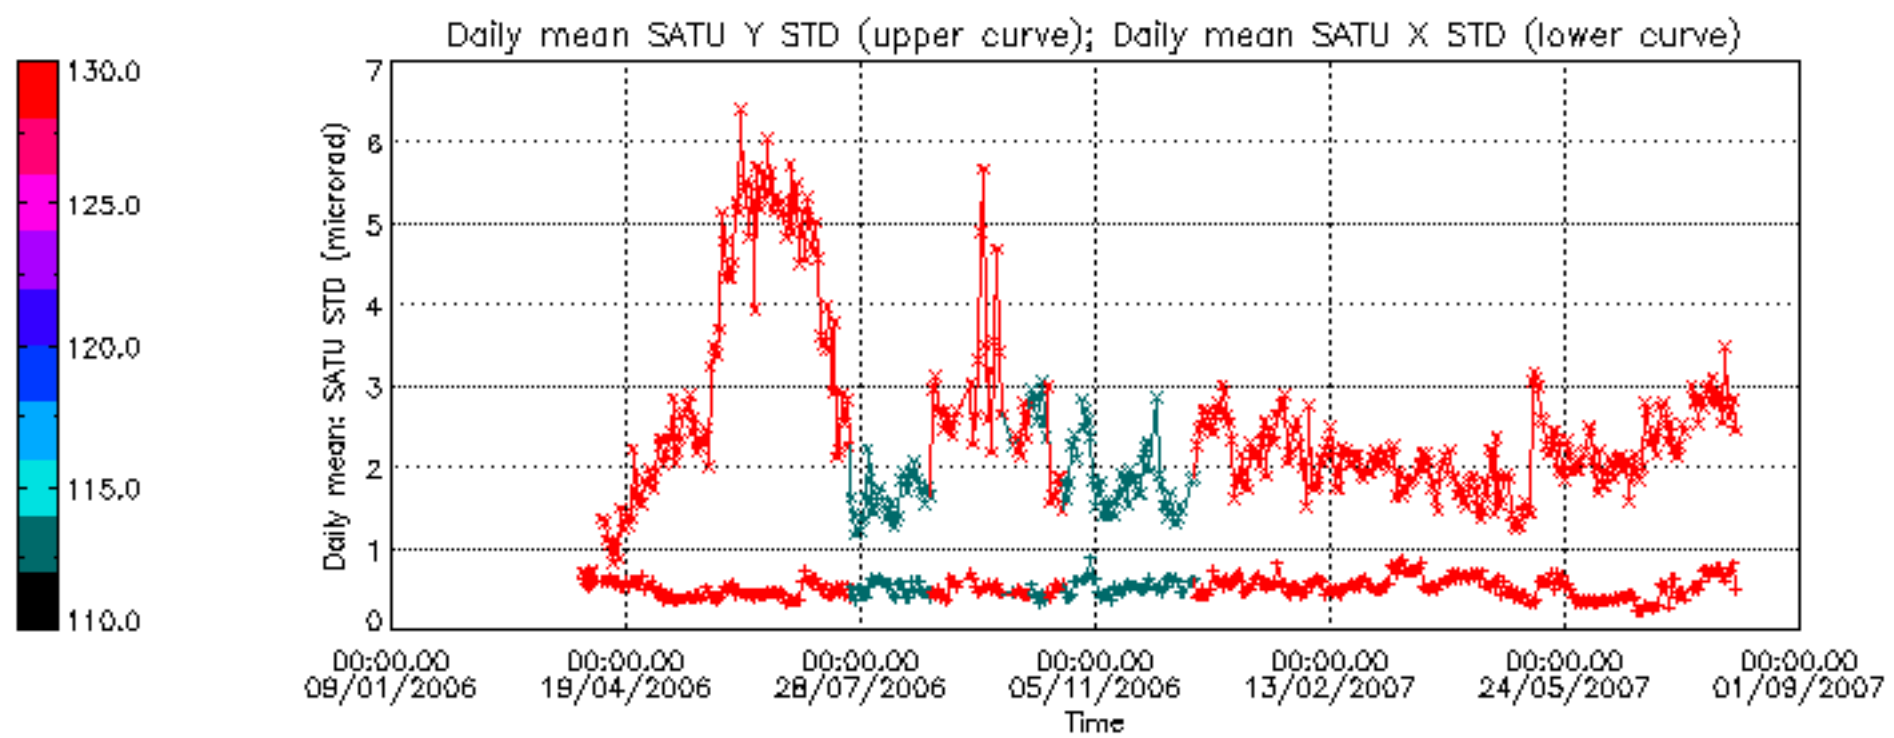

Tangent altitude at which the star is lost

/nas3/ENVISAT/GOMOS/GOM_NL__0P/GOM_NL__0PNPDE20070801_013632_000042562060_00217_28327_4074.N1

1; -781.4; 01-AUG-2007 01:36:32; Dark ; 39.5; 47; 2Bet CMa ; 1.98; 28000;occ; 79; 0;28327
 2; -680.8; 01-AUG-2007 01:38:13; Dark ; 42.0; 139; 9Bet Lep ; 2.83; 5600;occ; 84; 0;28327
 3; -483.6; 01-AUG-2007 01:41:30; Dark ; 59.0; 0; ; 0.00; 0;occ; 118; 0;28327
 4; 267.4; 01-AUG-2007 01:54:01; Dark ; 38.5; 143; Alp Hyi ; 2.86; 7200;occ; 77; 0;28328
 5; 424.4; 01-AUG-2007 01:56:38; Dark ; 37.0; 135; Bet Hyi ; 2.82; 5800;occ; 74; 0;28328
 6; 715.8; 01-AUG-2007 02:01:29; Dark ; 42.5; 148; Alp Tuc ; 2.88; 4100;occ; 85; 0;28328
 7; 909.8; 01-AUG-2007 02:04:43; Dark ; 41.0; 45; Alp Pav ; 1.94; 26000;occ; 82; 0;28328
 8; 1412.3; 01-AUG-2007 02:13:06; Dark ; 52.0; 103; 38Zet Sgr ; 2.60; 9700;occ; 104; 0;28328
 9; 1555.1; 01-AUG-2007 02:15:29; Bright; 37.5; 155; 41Pi Sgr ; 2.90; 6600;occ; 75; 0;28328
 10; 2144.7; 01-AUG-2007 02:25:18; Bright; 35.0; 168; 17Zet Aql ; 2.99; 11000;occ; 70; 0;28328
 11; 2569.6; 01-AUG-2007 02:32:23; Bright; 37.0; 5; 3Alp Lyr ; 0.03; 11000;occ; 74; 0;28328
 12; 2796.3; 01-AUG-2007 02:36:10; Bright; 35.5; 69; 33Gam Dra ; 2.23; 3800;occ; 71; 0;28328
 13; 3035.0; 01-AUG-2007 02:40:09; Bright; 36.5; 119; 14Eta Dra ; 2.73; 4700;occ; 73; 0;28328
 14; 3284.8; 01-AUG-2007 02:44:18; Bright; 32.5; 60; 7Bet UMi ; 2.08; 3950;occ; 65; 0;28328
 15; 3441.1; 01-AUG-2007 02:46:55; Bright; 33.5; 49; 1Alp UMi ; 1.99; 6300;occ; 67; 0;28328