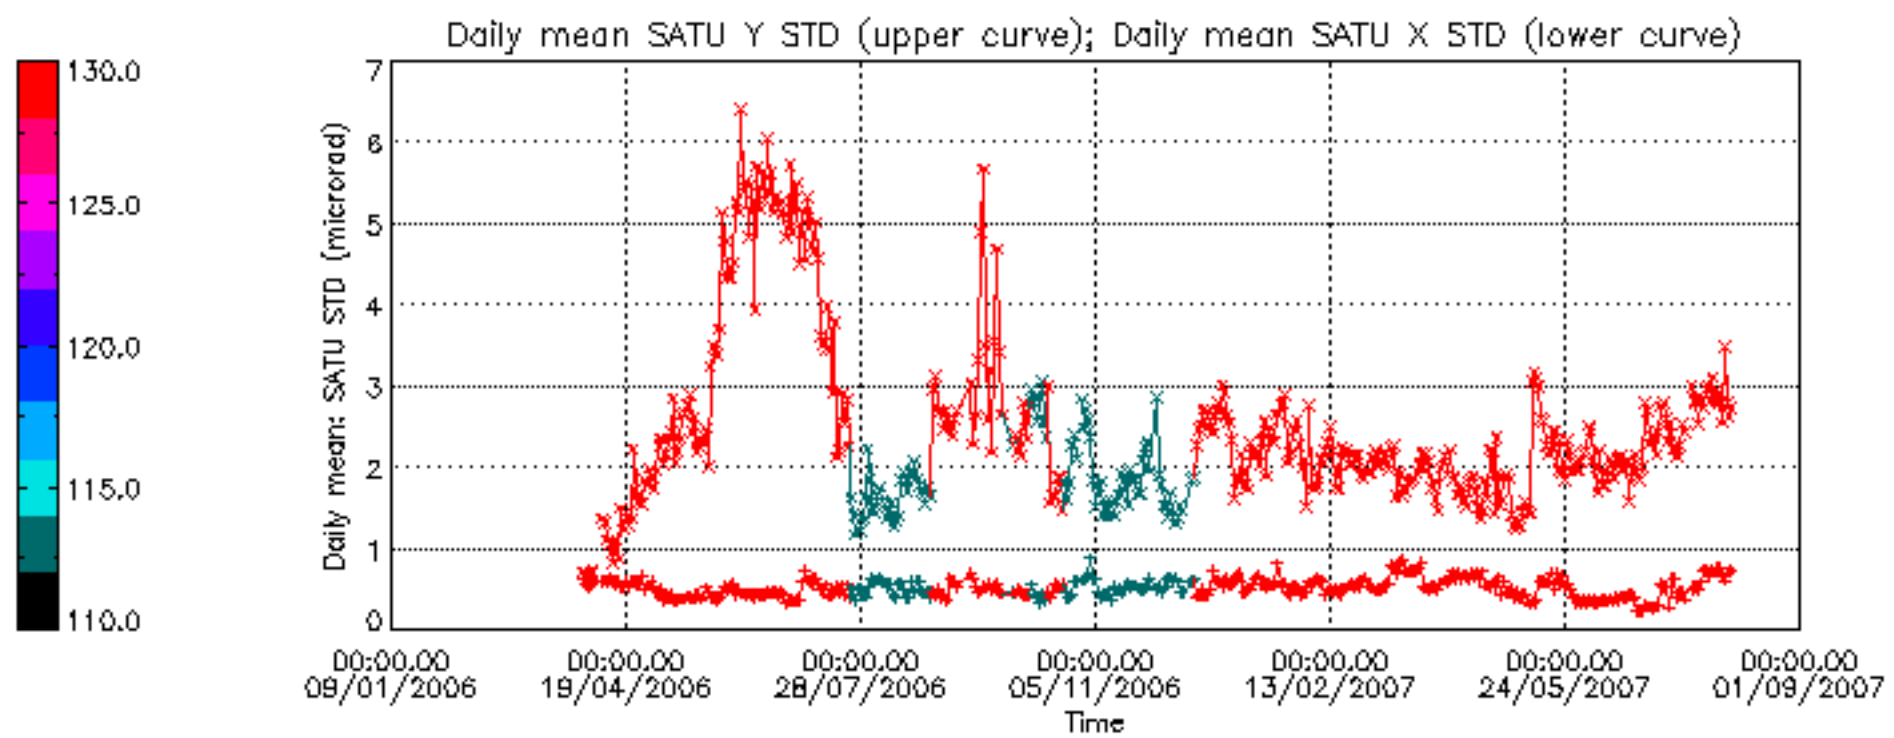

Tangent altitude at which the star is lost

/nas3/ENVISAT/GOMOS/GOM_NL__0P/GOM_NL__0PNPDE20070801_013632_000042562060_00217_28327_4074.N1

1; -781.4; 01-AUG-2007 01:36:32; Dark ; 39.5; 47; 2Bet CMa ; 1.98; 28000;occ; 79; 0;28327
 2; -680.8; 01-AUG-2007 01:38:13; Dark ; 42.0; 139; 9Bet Lep ; 2.83; 5600;occ; 84; 0;28327
 3; -483.6; 01-AUG-2007 01:41:30; Dark ; 59.0; 0; ; 0.00; 0;occ; 118; 0;28327
 4; 267.4; 01-AUG-2007 01:54:01; Dark ; 38.5; 143; Alp Hyi ; 2.86; 7200;occ; 77; 0;28328
 5; 424.4; 01-AUG-2007 01:56:38; Dark ; 37.0; 135; Bet Hyi ; 2.82; 5800;occ; 74; 0;28328
 6; 715.8; 01-AUG-2007 02:01:29; Dark ; 42.5; 148; Alp Tuc ; 2.88; 4100;occ; 85; 0;28328
 7; 909.8; 01-AUG-2007 02:04:43; Dark ; 41.0; 45; Alp Pav ; 1.94; 26000;occ; 82; 0;28328
 8; 1412.3; 01-AUG-2007 02:13:06; Dark ; 52.0; 103; 38Zet Sgr ; 2.60; 9700;occ; 104; 0;28328
 9; 1555.1; 01-AUG-2007 02:15:29; Bright; 37.5; 155; 41Pi Sgr ; 2.90; 6600;occ; 75; 0;28328
 10; 2144.7; 01-AUG-2007 02:25:18; Bright; 35.0; 168; 17Zet Aql ; 2.99; 11000;occ; 70; 0;28328
 11; 2569.6; 01-AUG-2007 02:32:23; Bright; 37.0; 5; 3Alp Lyr ; 0.03; 11000;occ; 74; 0;28328
 12; 2796.3; 01-AUG-2007 02:36:10; Bright; 35.5; 69; 33Gam Dra ; 2.23; 3800;occ; 71; 0;28328
 13; 3035.0; 01-AUG-2007 02:40:09; Bright; 36.5; 119; 14Eta Dra ; 2.73; 4700;occ; 73; 0;28328
 14; 3284.8; 01-AUG-2007 02:44:18; Bright; 32.5; 60; 7Bet UMi ; 2.08; 3950;occ; 65; 0;28328
 15; 3441.1; 01-AUG-2007 02:46:55; Bright; 33.5; 49; 1Alp UMi ; 1.99; 6300;occ; 67; 0;28328