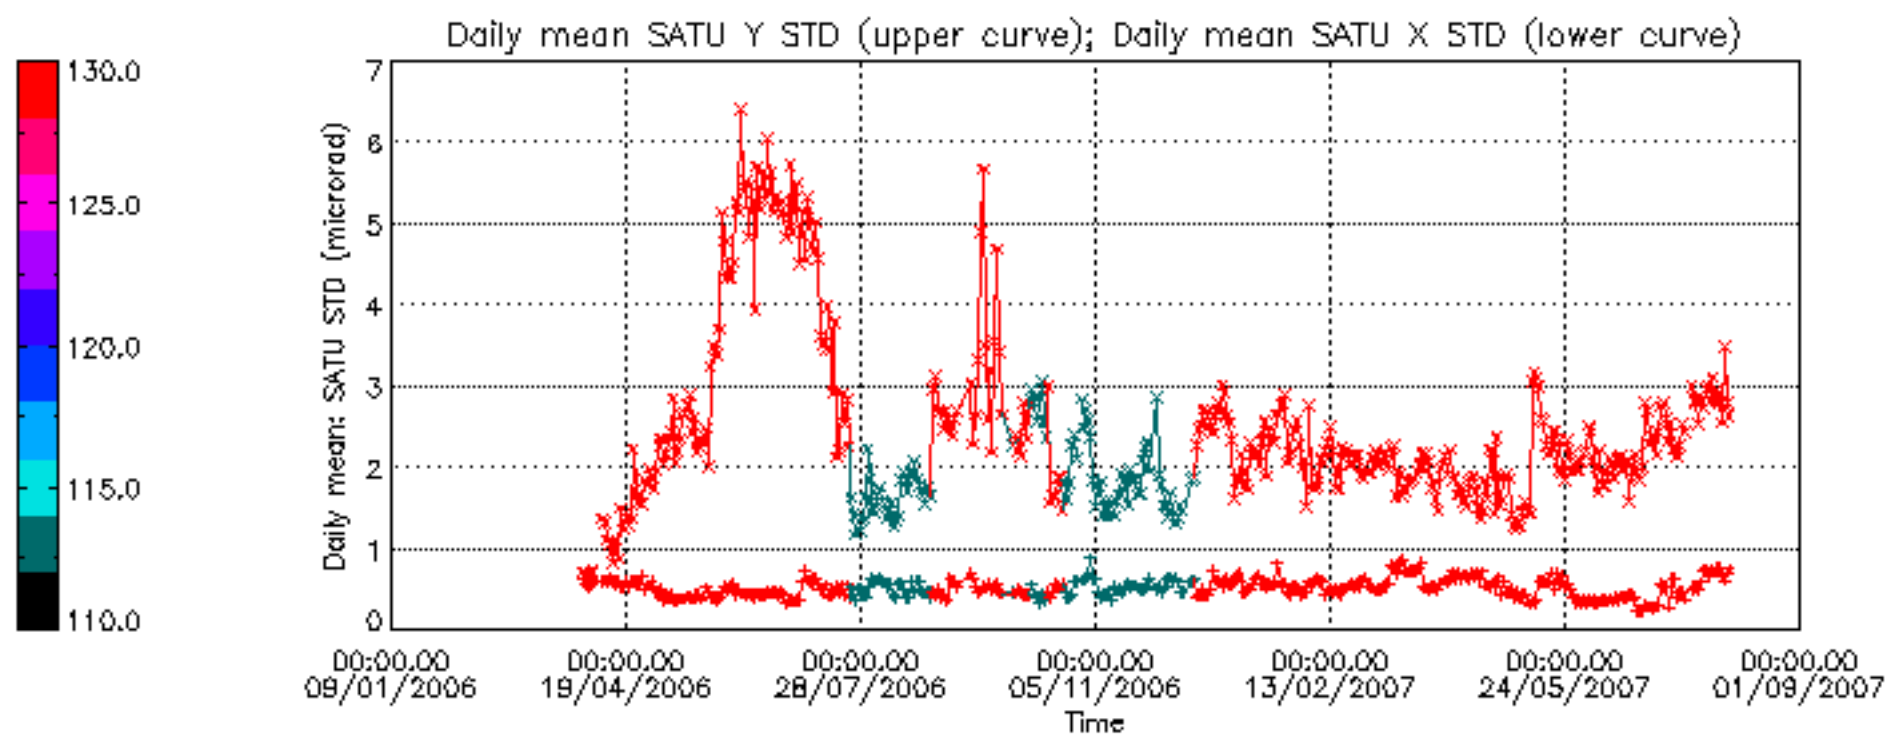

Tangent altitude at which the star is lost

/nas3/ENVISAT/GOMOS/GOM_NL__0P/GOM_NL__0PNPDE20070801_013632_000042562060_00217_28327_4074.N1

1; -781.4; 01-AUG-2007 01:36:32; Dark ; 39.5; 47; 2Bet CMa ; 1.98; 28000;occ; 79; 0;28327
 2; -680.8; 01-AUG-2007 01:38:13; Dark ; 42.0; 139; 9Bet Lep ; 2.83; 5600;occ; 84; 0;28327
 3; -483.6; 01-AUG-2007 01:41:30; Dark ; 59.0; 0; ; 0.00; 0;occ; 118; 0;28327
 4; 267.4; 01-AUG-2007 01:54:01; Dark ; 38.5; 143; Alp Hyi ; 2.86; 7200;occ; 77; 0;28328
 5; 424.4; 01-AUG-2007 01:56:38; Dark ; 37.0; 135; Bet Hyi ; 2.82; 5800;occ; 74; 0;28328
 6; 715.8; 01-AUG-2007 02:01:29; Dark ; 42.5; 148; Alp Tuc ; 2.88; 4100;occ; 85; 0;28328
 7; 909.8; 01-AUG-2007 02:04:43; Dark ; 41.0; 45; Alp Pav ; 1.94; 26000;occ; 82; 0;28328
 8; 1412.3; 01-AUG-2007 02:13:06; Dark ; 52.0; 103; 38Zet Sgr ; 2.60; 9700;occ; 104; 0;28328
 9; 1555.1; 01-AUG-2007 02:15:29; Bright; 37.5; 155; 41Pi Sgr ; 2.90; 6600;occ; 75; 0;28328
 10; 2144.7; 01-AUG-2007 02:25:18; Bright; 35.0; 168; 17Zet Aql ; 2.99; 11000;occ; 70; 0;28328
 11; 2569.6; 01-AUG-2007 02:32:23; Bright; 37.0; 5; 3Alp Lyr ; 0.03; 11000;occ; 74; 0;28328
 12; 2796.3; 01-AUG-2007 02:36:10; Bright; 35.5; 69; 33Gam Dra ; 2.23; 3800;occ; 71; 0;28328
 13; 3035.0; 01-AUG-2007 02:40:09; Bright; 36.5; 119; 14Eta Dra ; 2.73; 4700;occ; 73; 0;28328
 14; 3284.8; 01-AUG-2007 02:44:18; Bright; 32.5; 60; 7Bet UMi ; 2.08; 3950;occ; 65; 0;28328
 15; 3441.1; 01-AUG-2007 02:46:55; Bright; 33.5; 49; 1Alp UMi ; 1.99; 6300;occ; 67; 0;28328