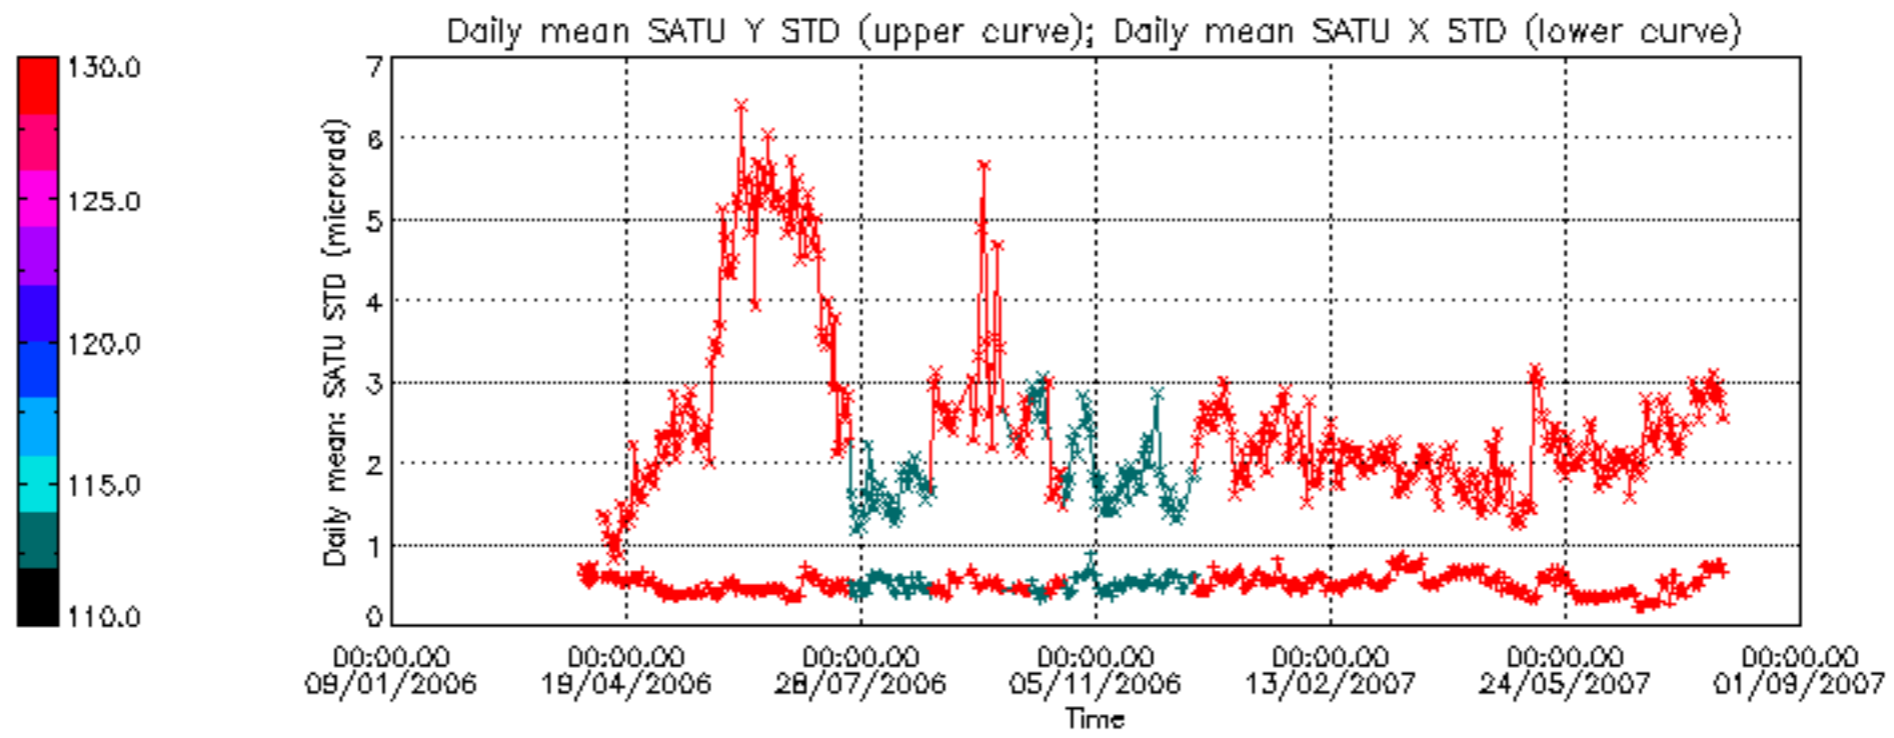

Tangent altitude at which the star is lost

/nas3/ENVISAT/GOMOS/GOM\_NL\_\_0P/GOM\_NL\_\_0PNPDE20070701\_010945\_000043172059\_00274\_27883\_3884.N1

1; -836.3; 01-JUL-2007 01:09:45; Dark ; 37.0; 165; 34Gam Eri ; 2.95; 3200;occ; 74; 0;27883  
 2; -323.4; 01-JUL-2007 01:18:18; Dark ; 59.5; 0; ; 0.00; 0;occ; 119; 0;27883  
 3; 33.5; 01-JUL-2007 01:24:15; Dark ; 48.5; 9; Alp Eri ; 0.45; 24000;occ; 97; 0;27884  
 4; 480.3; 01-JUL-2007 01:31:42; Dark ; 41.0; 148; Alp Tuc ; 2.88; 4100;occ; 82; 0;27884  
 5; 742.9; 01-JUL-2007 01:36:04; Dark ; 41.0; 45; Alp Pav ; 1.94; 26000;occ; 82; 0;27884  
 6; 1062.1; 01-JUL-2007 01:41:23; Dark ; 38.0; 147; Alp Ara ; 2.88; 26000;occ; 76; 0;27884  
 7; 1170.1; 01-JUL-2007 01:43:11; Dark ; 41.5; 40; The Sco ; 1.86; 7100;occ; 83; 0;27884  
 8; 1269.9; 01-JUL-2007 01:44:51; Dark ; 41.0; 25; 35Lam Sco ; 1.62; 28000;occ; 82; 0;27884  
 9; 1354.5; 01-JUL-2007 01:46:16; Dark ; 44.5; 116; 19Del Sgr ; 2.70; 4100;occ; 89; 0;27884  
 10; 1642.0; 01-JUL-2007 01:51:03; Bright; 37.0; 86; 35Eta Oph ; 2.43; 10200;occ; 74; 0;27884  
 11; 1982.2; 01-JUL-2007 01:56:43; Bright; 36.0; 126; 60Bet Oph ; 2.77; 4250;occ; 72; 0;27884  
 12; 2122.3; 01-JUL-2007 01:59:04; Bright; 38.5; 59; 55Alp Oph ; 2.08; 8900;occ; 77; 0;27884  
 13; 2283.2; 01-JUL-2007 02:01:44; Bright; 35.5; 127; 27Bet Her ; 2.78; 4700;occ; 71; 0;27884  
 14; 2447.8; 01-JUL-2007 02:04:29; Bright; 36.5; 133; 40Zet Her ; 2.81; 6000;occ; 73; 0;27884  
 15; 2810.0; 01-JUL-2007 02:10:31; Bright; 38.0; 130; 23Bet Dra ; 2.80; 5800;occ; 76; 0;27884  
 16; 2952.4; 01-JUL-2007 02:12:54; Bright; 36.0; 119; 14Eta Dra ; 2.73; 4700;occ; 72; 0;27884  
 17; 3190.9; 01-JUL-2007 02:16:52; Bright; 32.5; 60; 7Bet UMi ; 2.08; 3950;occ; 65; 0;27884  
 18; 3445.4; 01-JUL-2007 02:21:07; Bright; 35.5; 49; 1Alp UMi ; 1.99; 6300;occ; 71; 0;27884