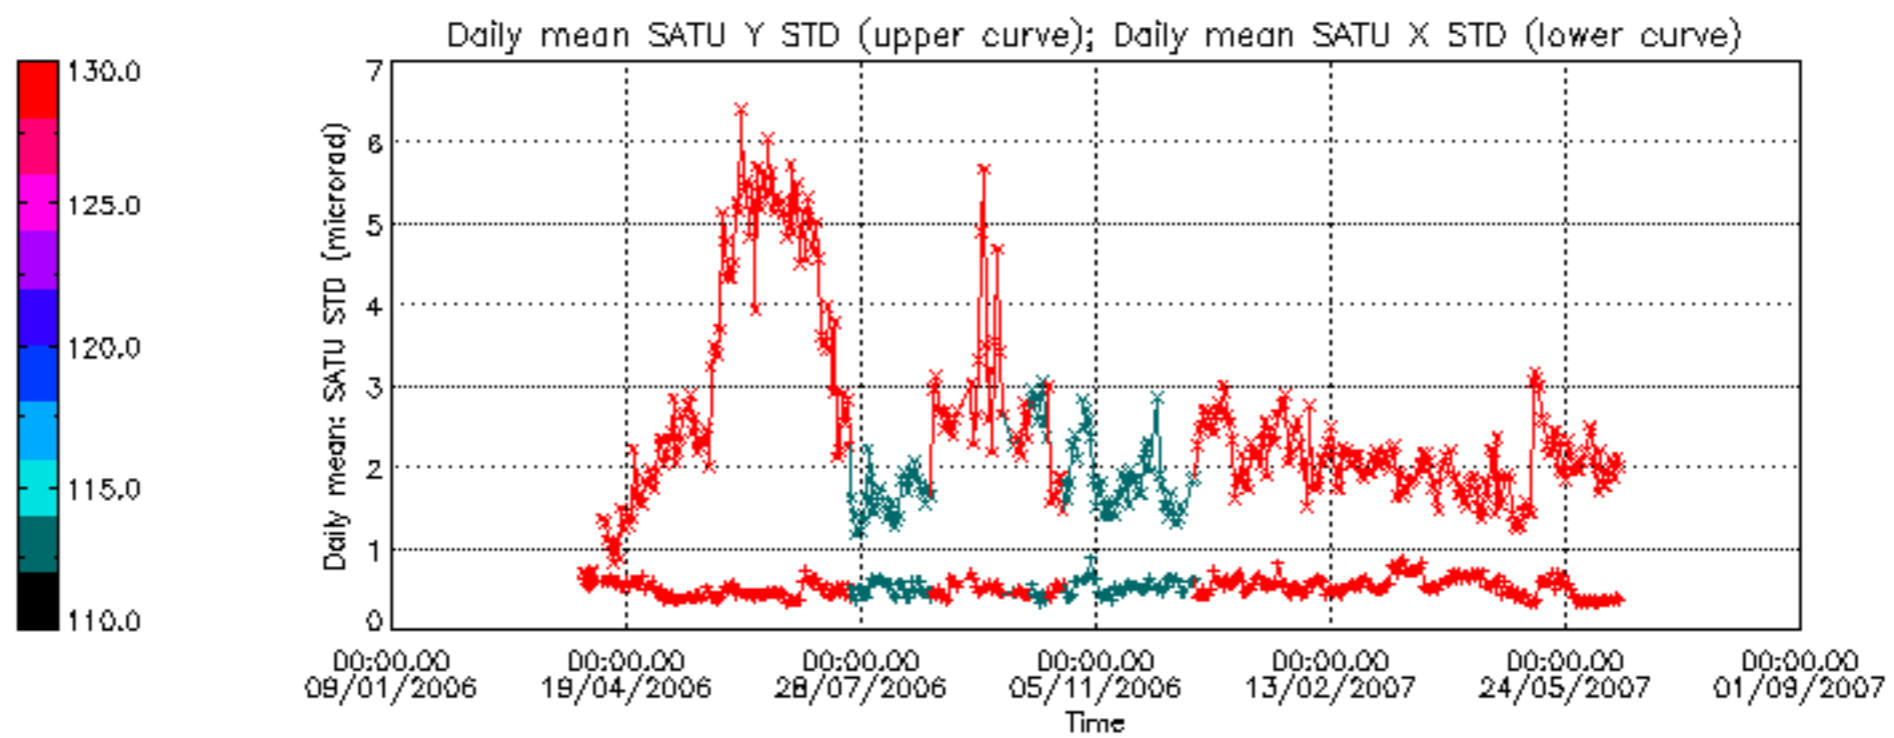

Tangent altitude at which the star is lost

Tangent altitude at which the star is lost

/nas3/ENVISAT/GOMOS/GOM_NL__0P/GOM_NL__0PNPDE20070601_001523_000050842058_00345_27453_3813.N1

1; -648.0; 01-JUN-2007 00:15:23; Dark ; 46.0; 52; 16Bet Cet ; 2.04; 4500;occ; 92; 0;27453
 2; -387.5; 01-JUN-2007 00:19:44; Dark ; 59.5; 0; ; 0.00; 0;occ; 119; 0;27453
 3; -245.5; 01-JUN-2007 00:22:06; Dark ; 45.0; 84; Alp Phe ; 2.40; 4500;occ; 90; 0;27453
 4; 71.8; 01-JUN-2007 00:27:23; Dark ; 48.0; 63; Bet Gru ; 2.15; 2800;occ; 96; 0;27454
 5; 183.7; 01-JUN-2007 00:29:15; Dark ; 43.5; 31; Alp Gru ; 1.73; 15200;occ; 87; 0;27454
 6; 483.8; 01-JUN-2007 00:34:15; Dark ; 41.5; 45; Alp Pav ; 1.94; 26000;occ; 83; 0;27454
 7; 857.6; 01-JUN-2007 00:40:29; Dark ; 38.5; 141; Bet Ara ; 2.84; 4600;occ; 77; 0;27454
 8; 932.4; 01-JUN-2007 00:41:44; Dark ; 41.5; 147; Alp Ara ; 2.88; 26000;occ; 83; 0;27454
 9; 1033.6; 01-JUN-2007 00:43:25; Dark ; 46.0; 40; The Sco ; 1.86; 7100;occ; 92; 0;27454
 10; 1141.6; 01-JUN-2007 00:45:13; Dark ; 46.0; 25; 35Lam Sco ; 1.62; 28000;occ; 92; 0;27454
 11; 1248.8; 01-JUN-2007 00:47:00; Dark ; 49.0; 75; 26Eps Sco ; 2.29; 4250;occ; 98; 0;27454
 12; 1430.2; 01-JUN-2007 00:50:01; Bright; 39.0; 156; 20Sig Sco ; 2.90; 28000;occ; 78; 0;27454
 13; 1543.0; 01-JUN-2007 00:51:54; Bright; 37.5; 97; 8Bet1Sco ; 2.56; 30000;occ; 75; 0;27454
 14; 1702.3; 01-JUN-2007 00:54:34; Bright; 41.0; 98; 13Zet Oph ; 2.57; 30000;occ; 82; 0;27454
 15; 1834.1; 01-JUN-2007 00:56:45; Bright; 39.0; 120; 1Del Oph ; 2.73; 3200;occ; 78; 0;27454
 16; 2015.0; 01-JUN-2007 00:59:46; Bright; 36.5; 102; 24Alp Ser ; 2.60; 4250;occ; 73; 0;27454
 17; 2369.9; 01-JUN-2007 01:05:41; Bright; 36.0; 67; 5Alp CrB ; 2.22; 11000;occ; 72; 0;27454
 18; 3006.7; 01-JUN-2007 01:16:18; Bright; 38.0; 119; 14Eta Dra ; 2.73; 4700;occ; 76; 0;27454
 19; 3166.1; 01-JUN-2007 01:18:57; Bright; 37.0; 60; 7Bet UMi ; 2.08; 3950;occ; 74; 0;27454
 20; 3446.7; 01-JUN-2007 01:23:38; Bright; 34.0; 49; 1Alp UMi ; 1.99; 6300;occ; 68; 0;27454
 21; 3929.6; 01-JUN-2007 01:31:41; Bright; 55.0; 76; 27Gam Cas ; 2.30; 30000;occ; 110; 0;27454
 22; 4393.6; 01-JUN-2007 01:39:25; Bright; 43.0; 53; 43Bet And ; 2.05; 3300;occ; 86; 0;27454