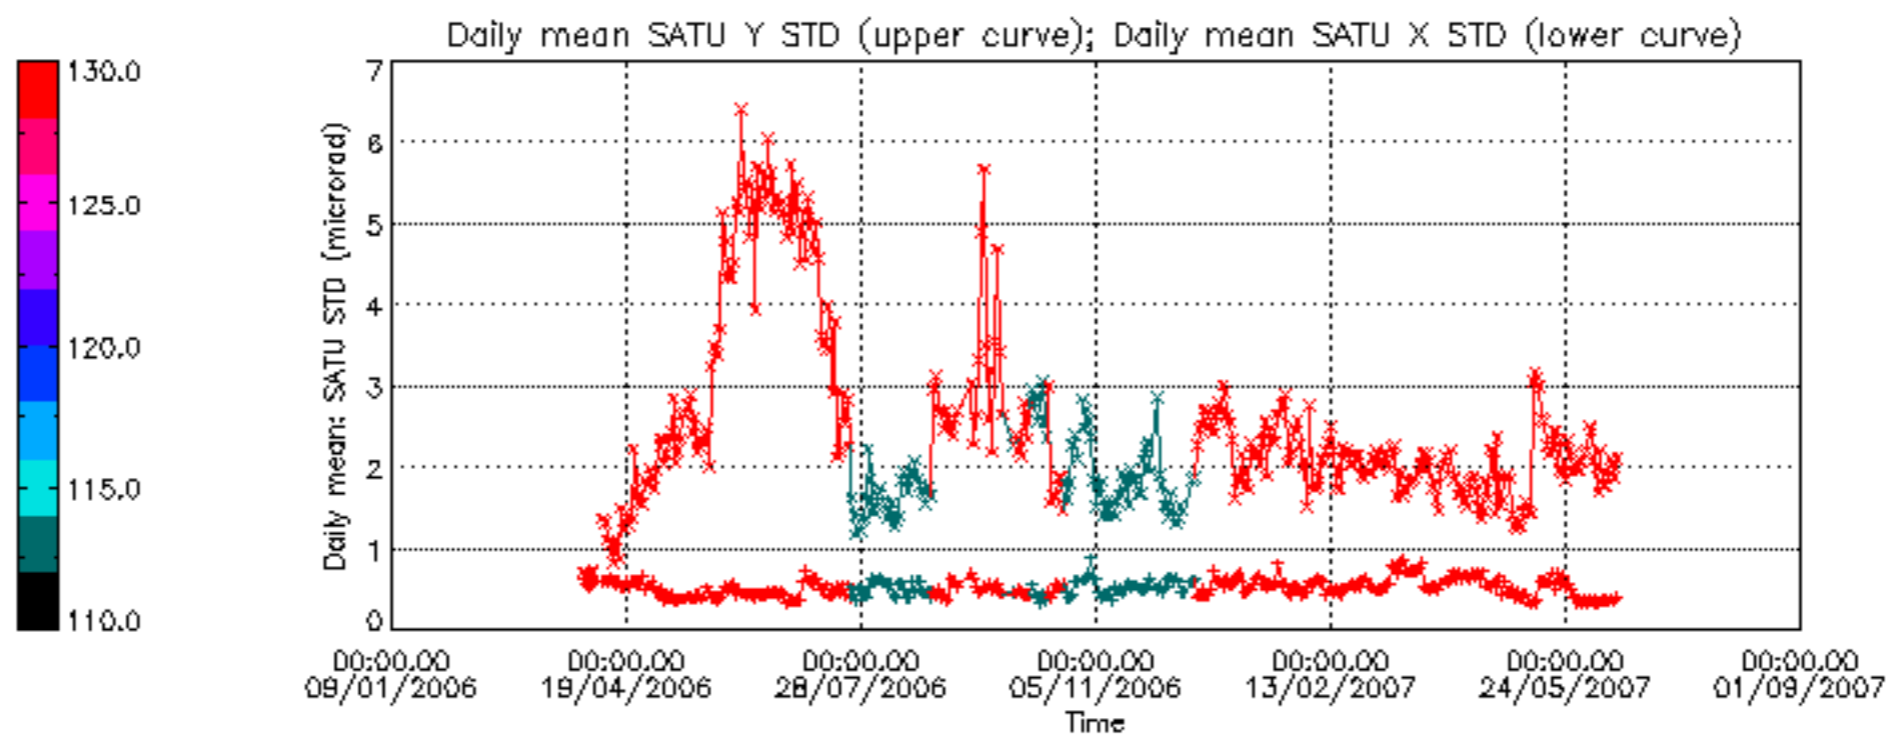

Tangent altitude at which the star is lost

Tangent altitude at which the star is lost

/nas3/ENVISAT/GOMOS/GOM_NL__0P/GOM_NL__0PNPDE20070601_001523_000050842058_00345_27453_3813.N1

1; -648.0; 01-JUN-2007 00:15:23; Dark ; 46.0; 52; 16Bet Cet ; 2.04; 4500;occ; 92; 0;27453
 2; -387.5; 01-JUN-2007 00:19:44; Dark ; 59.5; 0; ; 0.00; 0;occ; 119; 0;27453
 3; -245.5; 01-JUN-2007 00:22:06; Dark ; 45.0; 84; Alp Phe ; 2.40; 4500;occ; 90; 0;27453
 4; 71.8; 01-JUN-2007 00:27:23; Dark ; 48.0; 63; Bet Gru ; 2.15; 2800;occ; 96; 0;27454
 5; 183.7; 01-JUN-2007 00:29:15; Dark ; 43.5; 31; Alp Gru ; 1.73; 15200;occ; 87; 0;27454
 6; 483.8; 01-JUN-2007 00:34:15; Dark ; 41.5; 45; Alp Pav ; 1.94; 26000;occ; 83; 0;27454
 7; 857.6; 01-JUN-2007 00:40:29; Dark ; 38.5; 141; Bet Ara ; 2.84; 4600;occ; 77; 0;27454
 8; 932.4; 01-JUN-2007 00:41:44; Dark ; 41.5; 147; Alp Ara ; 2.88; 26000;occ; 83; 0;27454
 9; 1033.6; 01-JUN-2007 00:43:25; Dark ; 46.0; 40; The Sco ; 1.86; 7100;occ; 92; 0;27454
 10; 1141.6; 01-JUN-2007 00:45:13; Dark ; 46.0; 25; 35Lam Sco ; 1.62; 28000;occ; 92; 0;27454
 11; 1248.8; 01-JUN-2007 00:47:00; Dark ; 49.0; 75; 26Eps Sco ; 2.29; 4250;occ; 98; 0;27454
 12; 1430.2; 01-JUN-2007 00:50:01; Bright; 39.0; 156; 20Sig Sco ; 2.90; 28000;occ; 78; 0;27454
 13; 1543.0; 01-JUN-2007 00:51:54; Bright; 37.5; 97; 8Bet1Sco ; 2.56; 30000;occ; 75; 0;27454
 14; 1702.3; 01-JUN-2007 00:54:34; Bright; 41.0; 98; 13Zet Oph ; 2.57; 30000;occ; 82; 0;27454
 15; 1834.1; 01-JUN-2007 00:56:45; Bright; 39.0; 120; 1Del Oph ; 2.73; 3200;occ; 78; 0;27454
 16; 2015.0; 01-JUN-2007 00:59:46; Bright; 36.5; 102; 24Alp Ser ; 2.60; 4250;occ; 73; 0;27454
 17; 2369.9; 01-JUN-2007 01:05:41; Bright; 36.0; 67; 5Alp CrB ; 2.22; 11000;occ; 72; 0;27454
 18; 3006.7; 01-JUN-2007 01:16:18; Bright; 38.0; 119; 14Eta Dra ; 2.73; 4700;occ; 76; 0;27454
 19; 3166.1; 01-JUN-2007 01:18:57; Bright; 37.0; 60; 7Bet UMi ; 2.08; 3950;occ; 74; 0;27454
 20; 3446.7; 01-JUN-2007 01:23:38; Bright; 34.0; 49; 1Alp UMi ; 1.99; 6300;occ; 68; 0;27454
 21; 3929.6; 01-JUN-2007 01:31:41; Bright; 55.0; 76; 27Gam Cas ; 2.30; 30000;occ; 110; 0;27454
 22; 4393.6; 01-JUN-2007 01:39:25; Bright; 43.0; 53; 43Bet And ; 2.05; 3300;occ; 86; 0;27454