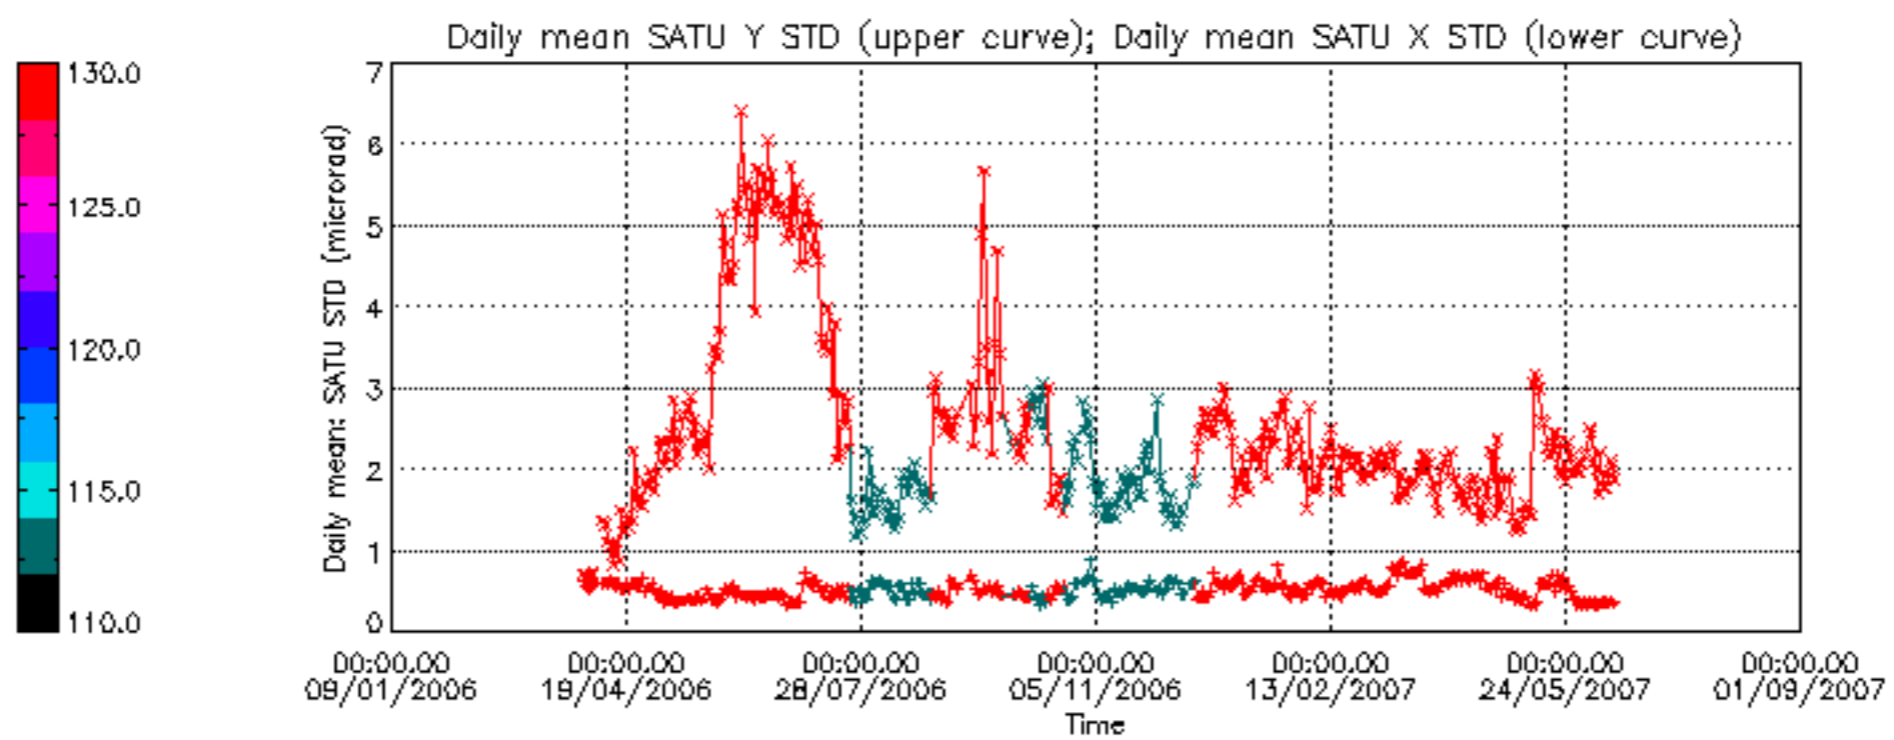

Tangent altitude at which the star is lost

Tangent altitude at which the star is lost

/nas3/ENVISAT/GOMOS/GOM_NL__0P/GOM_NL__0PNPDE20070601_001523_000050842058_00345_27453_3813.N1

1; -648.0; 01-JUN-2007 00:15:23; Dark ; 46.0; 52; 16Bet Cet ; 2.04; 4500;occ; 92; 0;27453
 2; -387.5; 01-JUN-2007 00:19:44; Dark ; 59.5; 0; ; 0.00; 0;occ; 119; 0;27453
 3; -245.5; 01-JUN-2007 00:22:06; Dark ; 45.0; 84; Alp Phe ; 2.40; 4500;occ; 90; 0;27453
 4; 71.8; 01-JUN-2007 00:27:23; Dark ; 48.0; 63; Bet Gru ; 2.15; 2800;occ; 96; 0;27454
 5; 183.7; 01-JUN-2007 00:29:15; Dark ; 43.5; 31; Alp Gru ; 1.73; 15200;occ; 87; 0;27454
 6; 483.8; 01-JUN-2007 00:34:15; Dark ; 41.5; 45; Alp Pav ; 1.94; 26000;occ; 83; 0;27454
 7; 857.6; 01-JUN-2007 00:40:29; Dark ; 38.5; 141; Bet Ara ; 2.84; 4600;occ; 77; 0;27454
 8; 932.4; 01-JUN-2007 00:41:44; Dark ; 41.5; 147; Alp Ara ; 2.88; 26000;occ; 83; 0;27454
 9; 1033.6; 01-JUN-2007 00:43:25; Dark ; 46.0; 40; The Sco ; 1.86; 7100;occ; 92; 0;27454
 10; 1141.6; 01-JUN-2007 00:45:13; Dark ; 46.0; 25; 35Lam Sco ; 1.62; 28000;occ; 92; 0;27454
 11; 1248.8; 01-JUN-2007 00:47:00; Dark ; 49.0; 75; 26Eps Sco ; 2.29; 4250;occ; 98; 0;27454
 12; 1430.2; 01-JUN-2007 00:50:01; Bright; 39.0; 156; 20Sig Sco ; 2.90; 28000;occ; 78; 0;27454
 13; 1543.0; 01-JUN-2007 00:51:54; Bright; 37.5; 97; 8Bet1Sco ; 2.56; 30000;occ; 75; 0;27454
 14; 1702.3; 01-JUN-2007 00:54:34; Bright; 41.0; 98; 13Zet Oph ; 2.57; 30000;occ; 82; 0;27454
 15; 1834.1; 01-JUN-2007 00:56:45; Bright; 39.0; 120; 1Del Oph ; 2.73; 3200;occ; 78; 0;27454
 16; 2015.0; 01-JUN-2007 00:59:46; Bright; 36.5; 102; 24Alp Ser ; 2.60; 4250;occ; 73; 0;27454
 17; 2369.9; 01-JUN-2007 01:05:41; Bright; 36.0; 67; 5Alp CrB ; 2.22; 11000;occ; 72; 0;27454
 18; 3006.7; 01-JUN-2007 01:16:18; Bright; 38.0; 119; 14Eta Dra ; 2.73; 4700;occ; 76; 0;27454
 19; 3166.1; 01-JUN-2007 01:18:57; Bright; 37.0; 60; 7Bet UMi ; 2.08; 3950;occ; 74; 0;27454
 20; 3446.7; 01-JUN-2007 01:23:38; Bright; 34.0; 49; 1Alp UMi ; 1.99; 6300;occ; 68; 0;27454
 21; 3929.6; 01-JUN-2007 01:31:41; Bright; 55.0; 76; 27Gam Cas ; 2.30; 30000;occ; 110; 0;27454
 22; 4393.6; 01-JUN-2007 01:39:25; Bright; 43.0; 53; 43Bet And ; 2.05; 3300;occ; 86; 0;27454