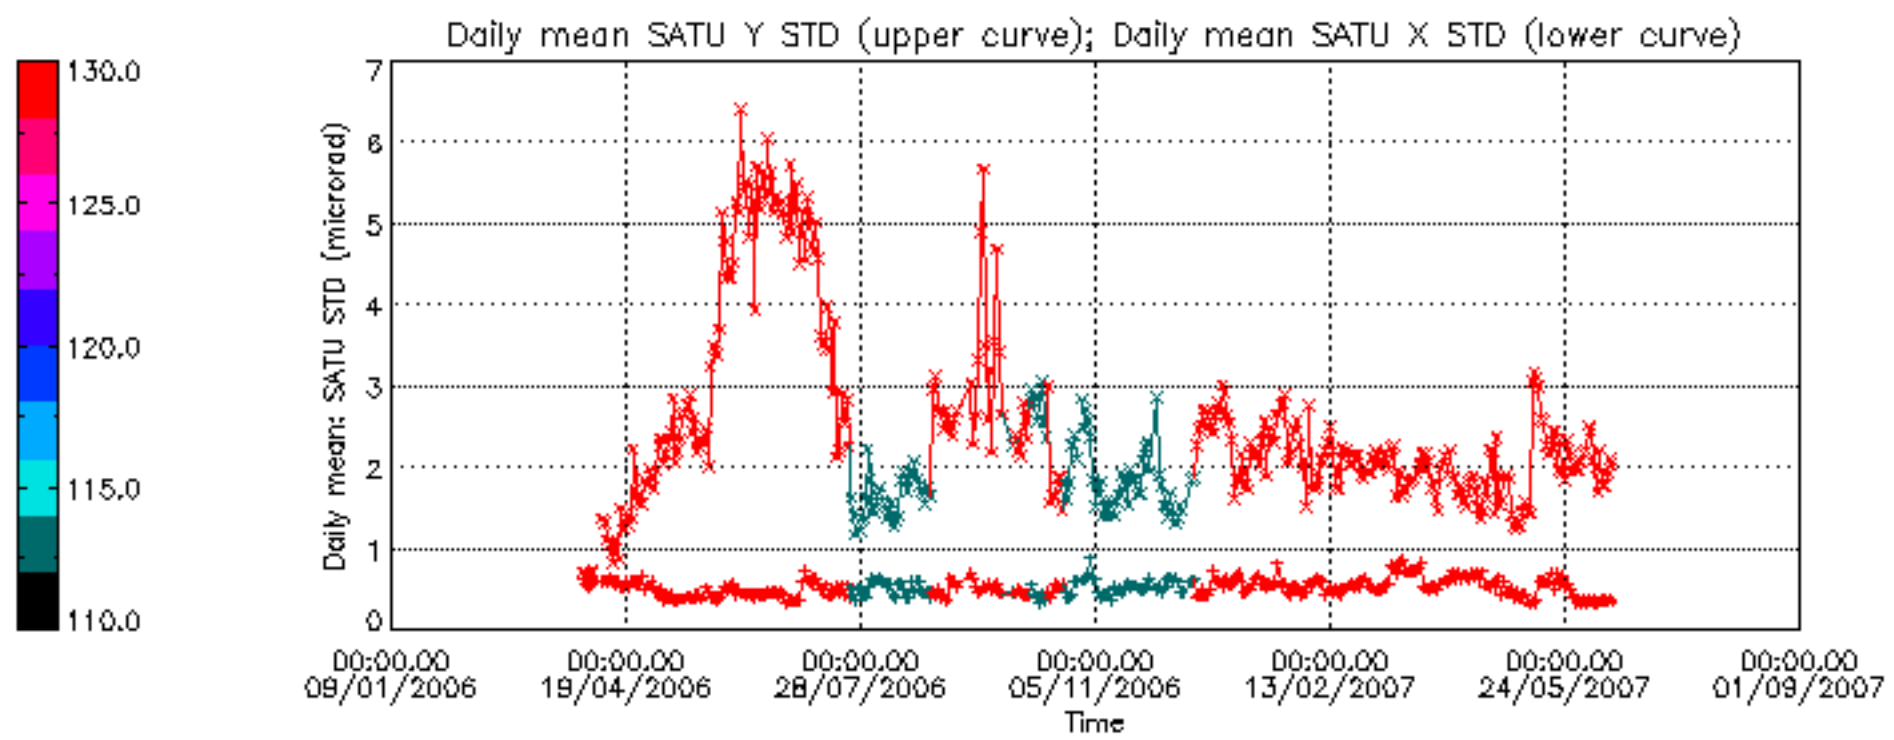

Tangent altitude at which the star is lost

Tangent altitude at which the star is lost

/nas3/ENVISAT/GOMOS/GOM_NL__0P/GOM_NL__0PNPDE20070601_001523_000050842058_00345_27453_3813.N1

1; -648.0; 01-JUN-2007 00:15:23; Dark ; 46.0; 52; 16Bet Cet ; 2.04; 4500;occ; 92; 0;27453
 2; -387.5; 01-JUN-2007 00:19:44; Dark ; 59.5; 0; ; 0.00; 0;occ; 119; 0;27453
 3; -245.5; 01-JUN-2007 00:22:06; Dark ; 45.0; 84; Alp Phe ; 2.40; 4500;occ; 90; 0;27453
 4; 71.8; 01-JUN-2007 00:27:23; Dark ; 48.0; 63; Bet Gru ; 2.15; 2800;occ; 96; 0;27454
 5; 183.7; 01-JUN-2007 00:29:15; Dark ; 43.5; 31; Alp Gru ; 1.73; 15200;occ; 87; 0;27454
 6; 483.8; 01-JUN-2007 00:34:15; Dark ; 41.5; 45; Alp Pav ; 1.94; 26000;occ; 83; 0;27454
 7; 857.6; 01-JUN-2007 00:40:29; Dark ; 38.5; 141; Bet Ara ; 2.84; 4600;occ; 77; 0;27454
 8; 932.4; 01-JUN-2007 00:41:44; Dark ; 41.5; 147; Alp Ara ; 2.88; 26000;occ; 83; 0;27454
 9; 1033.6; 01-JUN-2007 00:43:25; Dark ; 46.0; 40; The Sco ; 1.86; 7100;occ; 92; 0;27454
 10; 1141.6; 01-JUN-2007 00:45:13; Dark ; 46.0; 25; 35Lam Sco ; 1.62; 28000;occ; 92; 0;27454
 11; 1248.8; 01-JUN-2007 00:47:00; Dark ; 49.0; 75; 26Eps Sco ; 2.29; 4250;occ; 98; 0;27454
 12; 1430.2; 01-JUN-2007 00:50:01; Bright; 39.0; 156; 20Sig Sco ; 2.90; 28000;occ; 78; 0;27454
 13; 1543.0; 01-JUN-2007 00:51:54; Bright; 37.5; 97; 8Bet1Sco ; 2.56; 30000;occ; 75; 0;27454
 14; 1702.3; 01-JUN-2007 00:54:34; Bright; 41.0; 98; 13Zet Oph ; 2.57; 30000;occ; 82; 0;27454
 15; 1834.1; 01-JUN-2007 00:56:45; Bright; 39.0; 120; 1Del Oph ; 2.73; 3200;occ; 78; 0;27454
 16; 2015.0; 01-JUN-2007 00:59:46; Bright; 36.5; 102; 24Alp Ser ; 2.60; 4250;occ; 73; 0;27454
 17; 2369.9; 01-JUN-2007 01:05:41; Bright; 36.0; 67; 5Alp CrB ; 2.22; 11000;occ; 72; 0;27454
 18; 3006.7; 01-JUN-2007 01:16:18; Bright; 38.0; 119; 14Eta Dra ; 2.73; 4700;occ; 76; 0;27454
 19; 3166.1; 01-JUN-2007 01:18:57; Bright; 37.0; 60; 7Bet UMi ; 2.08; 3950;occ; 74; 0;27454
 20; 3446.7; 01-JUN-2007 01:23:38; Bright; 34.0; 49; 1Alp UMi ; 1.99; 6300;occ; 68; 0;27454
 21; 3929.6; 01-JUN-2007 01:31:41; Bright; 55.0; 76; 27Gam Cas ; 2.30; 30000;occ; 110; 0;27454
 22; 4393.6; 01-JUN-2007 01:39:25; Bright; 43.0; 53; 43Bet And ; 2.05; 3300;occ; 86; 0;27454