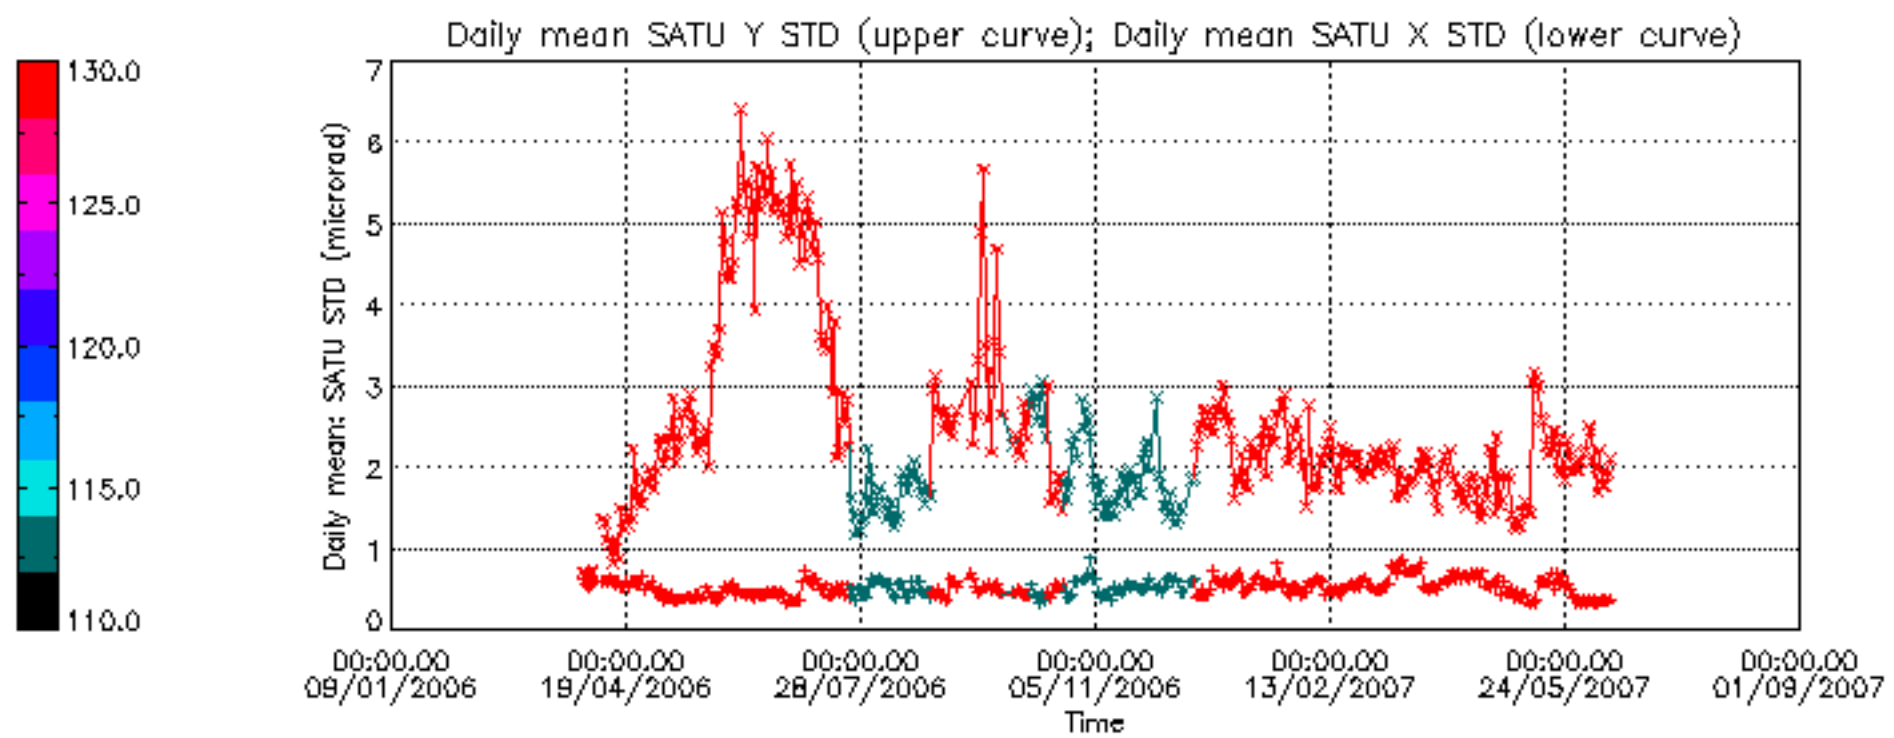

Tangent altitude at which the star is lost

Tangent altitude at which the star is lost

/nas3/ENVISAT/GOMOS/GOM\_NL\_\_0P/GOM\_NL\_\_0PNPDE20070601\_001523\_000050842058\_00345\_27453\_3813.N1

1; -648.0; 01-JUN-2007 00:15:23; Dark ; 46.0; 52; 16Bet Cet ; 2.04; 4500;occ; 92; 0;27453  
 2; -387.5; 01-JUN-2007 00:19:44; Dark ; 59.5; 0; ; 0.00; 0;occ; 119; 0;27453  
 3; -245.5; 01-JUN-2007 00:22:06; Dark ; 45.0; 84; Alp Phe ; 2.40; 4500;occ; 90; 0;27453  
 4; 71.8; 01-JUN-2007 00:27:23; Dark ; 48.0; 63; Bet Gru ; 2.15; 2800;occ; 96; 0;27454  
 5; 183.7; 01-JUN-2007 00:29:15; Dark ; 43.5; 31; Alp Gru ; 1.73; 15200;occ; 87; 0;27454  
 6; 483.8; 01-JUN-2007 00:34:15; Dark ; 41.5; 45; Alp Pav ; 1.94; 26000;occ; 83; 0;27454  
 7; 857.6; 01-JUN-2007 00:40:29; Dark ; 38.5; 141; Bet Ara ; 2.84; 4600;occ; 77; 0;27454  
 8; 932.4; 01-JUN-2007 00:41:44; Dark ; 41.5; 147; Alp Ara ; 2.88; 26000;occ; 83; 0;27454  
 9; 1033.6; 01-JUN-2007 00:43:25; Dark ; 46.0; 40; The Sco ; 1.86; 7100;occ; 92; 0;27454  
 10; 1141.6; 01-JUN-2007 00:45:13; Dark ; 46.0; 25; 35Lam Sco ; 1.62; 28000;occ; 92; 0;27454  
 11; 1248.8; 01-JUN-2007 00:47:00; Dark ; 49.0; 75; 26Eps Sco ; 2.29; 4250;occ; 98; 0;27454  
 12; 1430.2; 01-JUN-2007 00:50:01; Bright; 39.0; 156; 20Sig Sco ; 2.90; 28000;occ; 78; 0;27454  
 13; 1543.0; 01-JUN-2007 00:51:54; Bright; 37.5; 97; 8Bet1Sco ; 2.56; 30000;occ; 75; 0;27454  
 14; 1702.3; 01-JUN-2007 00:54:34; Bright; 41.0; 98; 13Zet Oph ; 2.57; 30000;occ; 82; 0;27454  
 15; 1834.1; 01-JUN-2007 00:56:45; Bright; 39.0; 120; 1Del Oph ; 2.73; 3200;occ; 78; 0;27454  
 16; 2015.0; 01-JUN-2007 00:59:46; Bright; 36.5; 102; 24Alp Ser ; 2.60; 4250;occ; 73; 0;27454  
 17; 2369.9; 01-JUN-2007 01:05:41; Bright; 36.0; 67; 5Alp CrB ; 2.22; 11000;occ; 72; 0;27454  
 18; 3006.7; 01-JUN-2007 01:16:18; Bright; 38.0; 119; 14Eta Dra ; 2.73; 4700;occ; 76; 0;27454  
 19; 3166.1; 01-JUN-2007 01:18:57; Bright; 37.0; 60; 7Bet UMi ; 2.08; 3950;occ; 74; 0;27454  
 20; 3446.7; 01-JUN-2007 01:23:38; Bright; 34.0; 49; 1Alp UMi ; 1.99; 6300;occ; 68; 0;27454  
 21; 3929.6; 01-JUN-2007 01:31:41; Bright; 55.0; 76; 27Gam Cas ; 2.30; 30000;occ; 110; 0;27454  
 22; 4393.6; 01-JUN-2007 01:39:25; Bright; 43.0; 53; 43Bet And ; 2.05; 3300;occ; 86; 0;27454