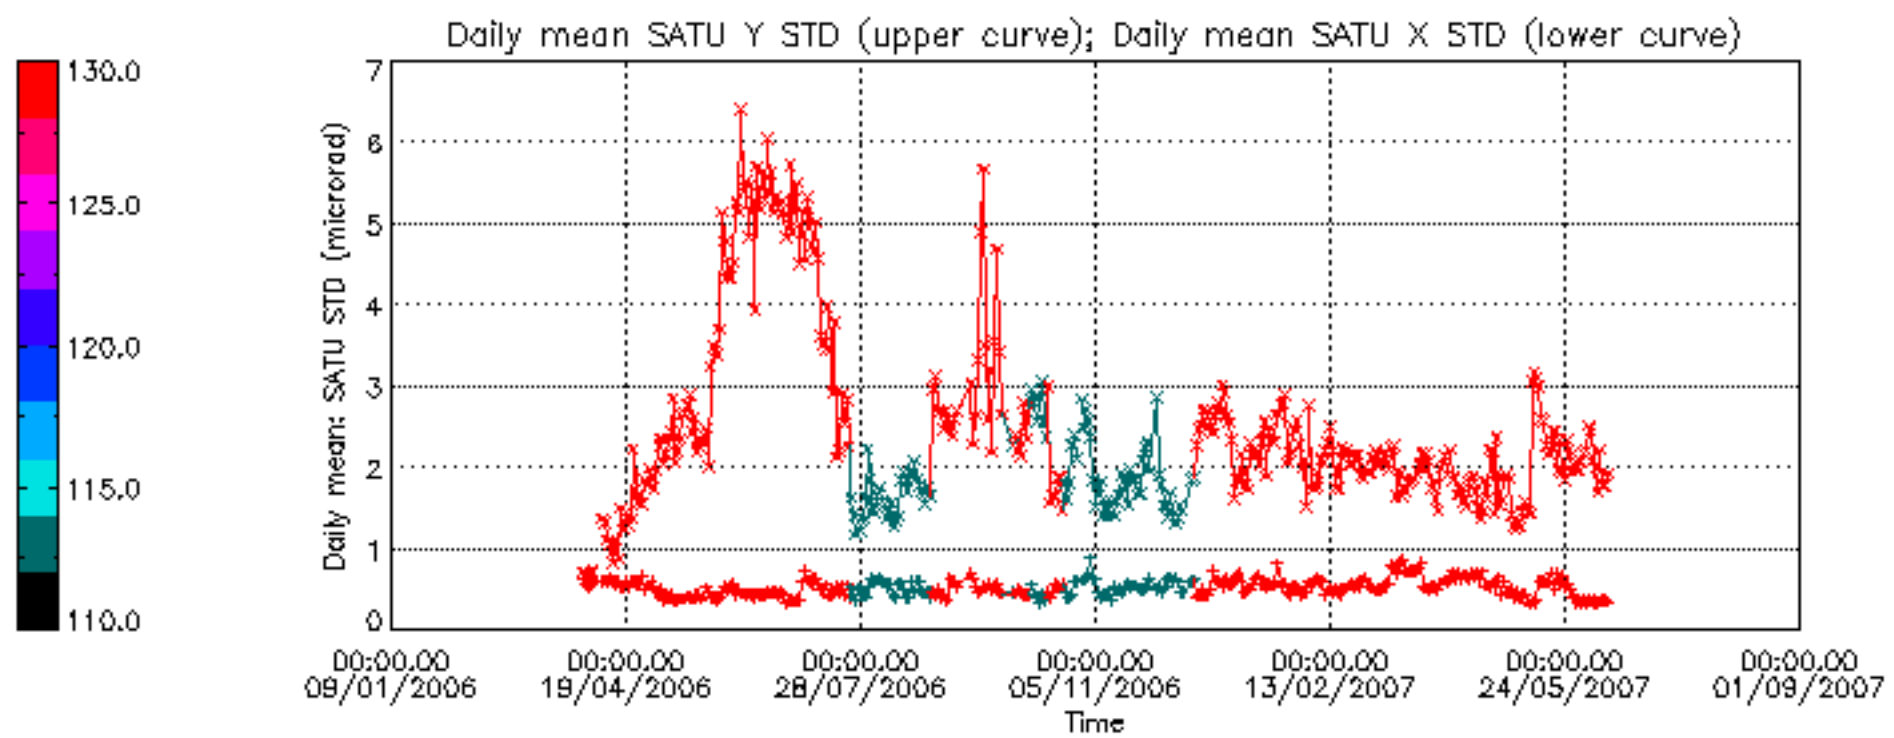

Tangent altitude at which the star is lost

Tangent altitude at which the star is lost

/nas3/ENVISAT/GOMOS/GOM_NL__0P/GOM_NL__0PNPDE20070601_001523_000050842058_00345_27453_3813.N1

1; -648.0; 01-JUN-2007 00:15:23; Dark ; 46.0; 52; 16Bet Cet ; 2.04; 4500;occ; 92; 0;27453
 2; -387.5; 01-JUN-2007 00:19:44; Dark ; 59.5; 0; ; 0.00; 0;occ; 119; 0;27453
 3; -245.5; 01-JUN-2007 00:22:06; Dark ; 45.0; 84; Alp Phe ; 2.40; 4500;occ; 90; 0;27453
 4; 71.8; 01-JUN-2007 00:27:23; Dark ; 48.0; 63; Bet Gru ; 2.15; 2800;occ; 96; 0;27454
 5; 183.7; 01-JUN-2007 00:29:15; Dark ; 43.5; 31; Alp Gru ; 1.73; 15200;occ; 87; 0;27454
 6; 483.8; 01-JUN-2007 00:34:15; Dark ; 41.5; 45; Alp Pav ; 1.94; 26000;occ; 83; 0;27454
 7; 857.6; 01-JUN-2007 00:40:29; Dark ; 38.5; 141; Bet Ara ; 2.84; 4600;occ; 77; 0;27454
 8; 932.4; 01-JUN-2007 00:41:44; Dark ; 41.5; 147; Alp Ara ; 2.88; 26000;occ; 83; 0;27454
 9; 1033.6; 01-JUN-2007 00:43:25; Dark ; 46.0; 40; The Sco ; 1.86; 7100;occ; 92; 0;27454
 10; 1141.6; 01-JUN-2007 00:45:13; Dark ; 46.0; 25; 35Lam Sco ; 1.62; 28000;occ; 92; 0;27454
 11; 1248.8; 01-JUN-2007 00:47:00; Dark ; 49.0; 75; 26Eps Sco ; 2.29; 4250;occ; 98; 0;27454
 12; 1430.2; 01-JUN-2007 00:50:01; Bright; 39.0; 156; 20Sig Sco ; 2.90; 28000;occ; 78; 0;27454
 13; 1543.0; 01-JUN-2007 00:51:54; Bright; 37.5; 97; 8Bet1Sco ; 2.56; 30000;occ; 75; 0;27454
 14; 1702.3; 01-JUN-2007 00:54:34; Bright; 41.0; 98; 13Zet Oph ; 2.57; 30000;occ; 82; 0;27454
 15; 1834.1; 01-JUN-2007 00:56:45; Bright; 39.0; 120; 1Del Oph ; 2.73; 3200;occ; 78; 0;27454
 16; 2015.0; 01-JUN-2007 00:59:46; Bright; 36.5; 102; 24Alp Ser ; 2.60; 4250;occ; 73; 0;27454
 17; 2369.9; 01-JUN-2007 01:05:41; Bright; 36.0; 67; 5Alp CrB ; 2.22; 11000;occ; 72; 0;27454
 18; 3006.7; 01-JUN-2007 01:16:18; Bright; 38.0; 119; 14Eta Dra ; 2.73; 4700;occ; 76; 0;27454
 19; 3166.1; 01-JUN-2007 01:18:57; Bright; 37.0; 60; 7Bet UMi ; 2.08; 3950;occ; 74; 0;27454
 20; 3446.7; 01-JUN-2007 01:23:38; Bright; 34.0; 49; 1Alp UMi ; 1.99; 6300;occ; 68; 0;27454
 21; 3929.6; 01-JUN-2007 01:31:41; Bright; 55.0; 76; 27Gam Cas ; 2.30; 30000;occ; 110; 0;27454
 22; 4393.6; 01-JUN-2007 01:39:25; Bright; 43.0; 53; 43Bet And ; 2.05; 3300;occ; 86; 0;27454