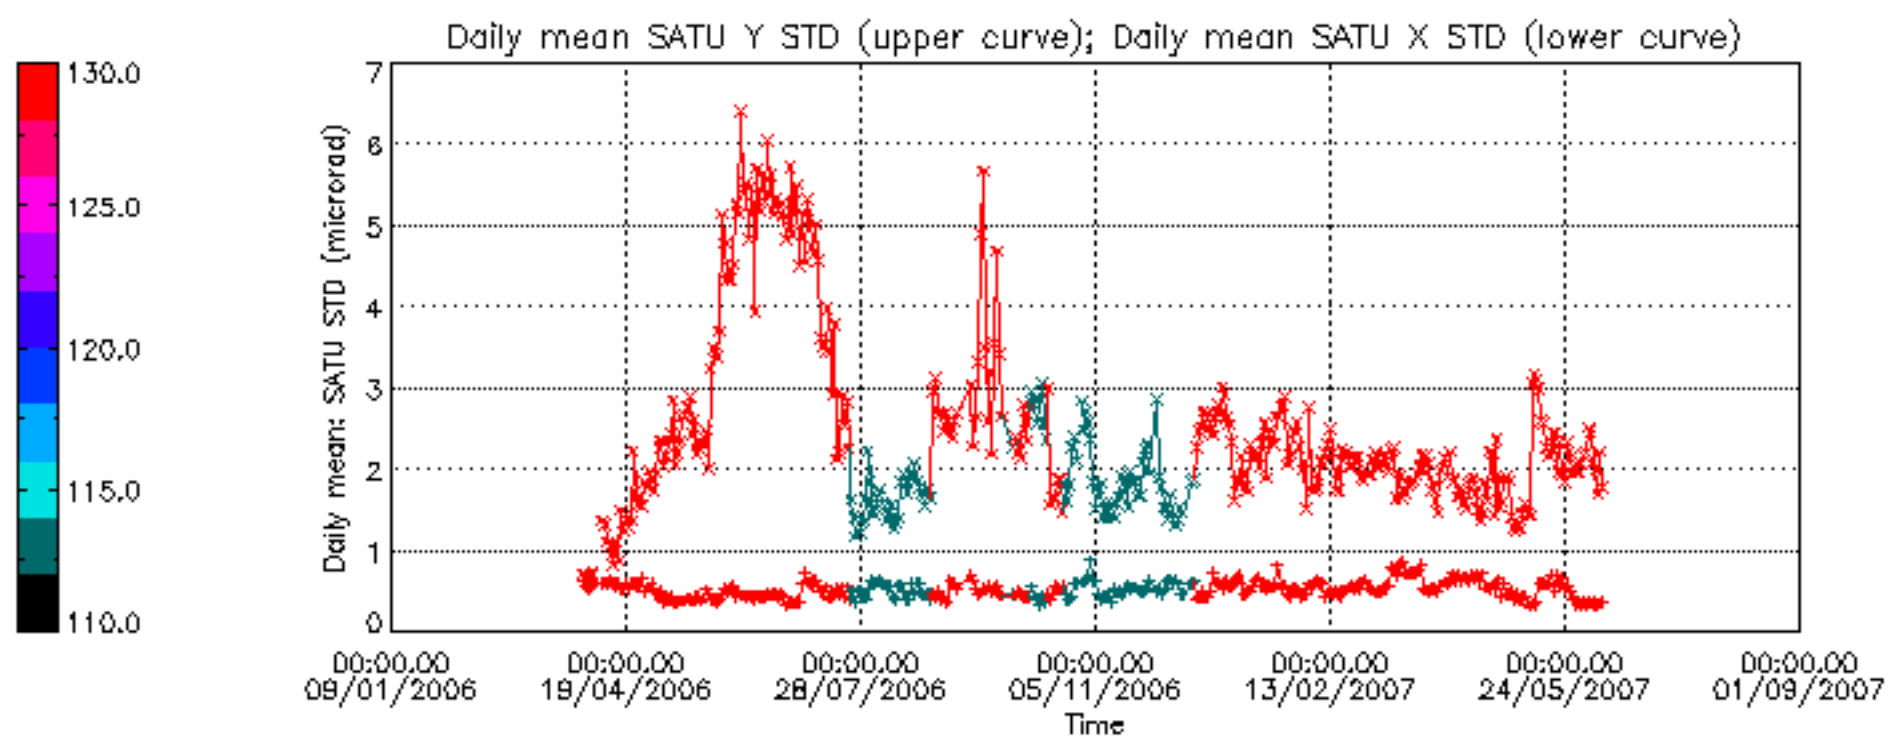

Tangent altitude at which the star is lost

Tangent altitude at which the star is lost

/nas3/ENVISAT/GOMOS/GOM_NL__0P/GOM_NL__0PNPDE20070601_001523_000050842058_00345_27453_3813.N1

1; -648.0; 01-JUN-2007 00:15:23; Dark ; 46.0; 52; 16Bet Cet ; 2.04; 4500;occ; 92; 0;27453
 2; -387.5; 01-JUN-2007 00:19:44; Dark ; 59.5; 0; ; 0.00; 0;occ; 119; 0;27453
 3; -245.5; 01-JUN-2007 00:22:06; Dark ; 45.0; 84; Alp Phe ; 2.40; 4500;occ; 90; 0;27453
 4; 71.8; 01-JUN-2007 00:27:23; Dark ; 48.0; 63; Bet Gru ; 2.15; 2800;occ; 96; 0;27454
 5; 183.7; 01-JUN-2007 00:29:15; Dark ; 43.5; 31; Alp Gru ; 1.73; 15200;occ; 87; 0;27454
 6; 483.8; 01-JUN-2007 00:34:15; Dark ; 41.5; 45; Alp Pav ; 1.94; 26000;occ; 83; 0;27454
 7; 857.6; 01-JUN-2007 00:40:29; Dark ; 38.5; 141; Bet Ara ; 2.84; 4600;occ; 77; 0;27454
 8; 932.4; 01-JUN-2007 00:41:44; Dark ; 41.5; 147; Alp Ara ; 2.88; 26000;occ; 83; 0;27454
 9; 1033.6; 01-JUN-2007 00:43:25; Dark ; 46.0; 40; The Sco ; 1.86; 7100;occ; 92; 0;27454
 10; 1141.6; 01-JUN-2007 00:45:13; Dark ; 46.0; 25; 35Lam Sco ; 1.62; 28000;occ; 92; 0;27454
 11; 1248.8; 01-JUN-2007 00:47:00; Dark ; 49.0; 75; 26Eps Sco ; 2.29; 4250;occ; 98; 0;27454
 12; 1430.2; 01-JUN-2007 00:50:01; Bright; 39.0; 156; 20Sig Sco ; 2.90; 28000;occ; 78; 0;27454
 13; 1543.0; 01-JUN-2007 00:51:54; Bright; 37.5; 97; 8Bet1Sco ; 2.56; 30000;occ; 75; 0;27454
 14; 1702.3; 01-JUN-2007 00:54:34; Bright; 41.0; 98; 13Zet Oph ; 2.57; 30000;occ; 82; 0;27454
 15; 1834.1; 01-JUN-2007 00:56:45; Bright; 39.0; 120; 1Del Oph ; 2.73; 3200;occ; 78; 0;27454
 16; 2015.0; 01-JUN-2007 00:59:46; Bright; 36.5; 102; 24Alp Ser ; 2.60; 4250;occ; 73; 0;27454
 17; 2369.9; 01-JUN-2007 01:05:41; Bright; 36.0; 67; 5Alp CrB ; 2.22; 11000;occ; 72; 0;27454
 18; 3006.7; 01-JUN-2007 01:16:18; Bright; 38.0; 119; 14Eta Dra ; 2.73; 4700;occ; 76; 0;27454
 19; 3166.1; 01-JUN-2007 01:18:57; Bright; 37.0; 60; 7Bet UMi ; 2.08; 3950;occ; 74; 0;27454
 20; 3446.7; 01-JUN-2007 01:23:38; Bright; 34.0; 49; 1Alp UMi ; 1.99; 6300;occ; 68; 0;27454
 21; 3929.6; 01-JUN-2007 01:31:41; Bright; 55.0; 76; 27Gam Cas ; 2.30; 30000;occ; 110; 0;27454
 22; 4393.6; 01-JUN-2007 01:39:25; Bright; 43.0; 53; 43Bet And ; 2.05; 3300;occ; 86; 0;27454