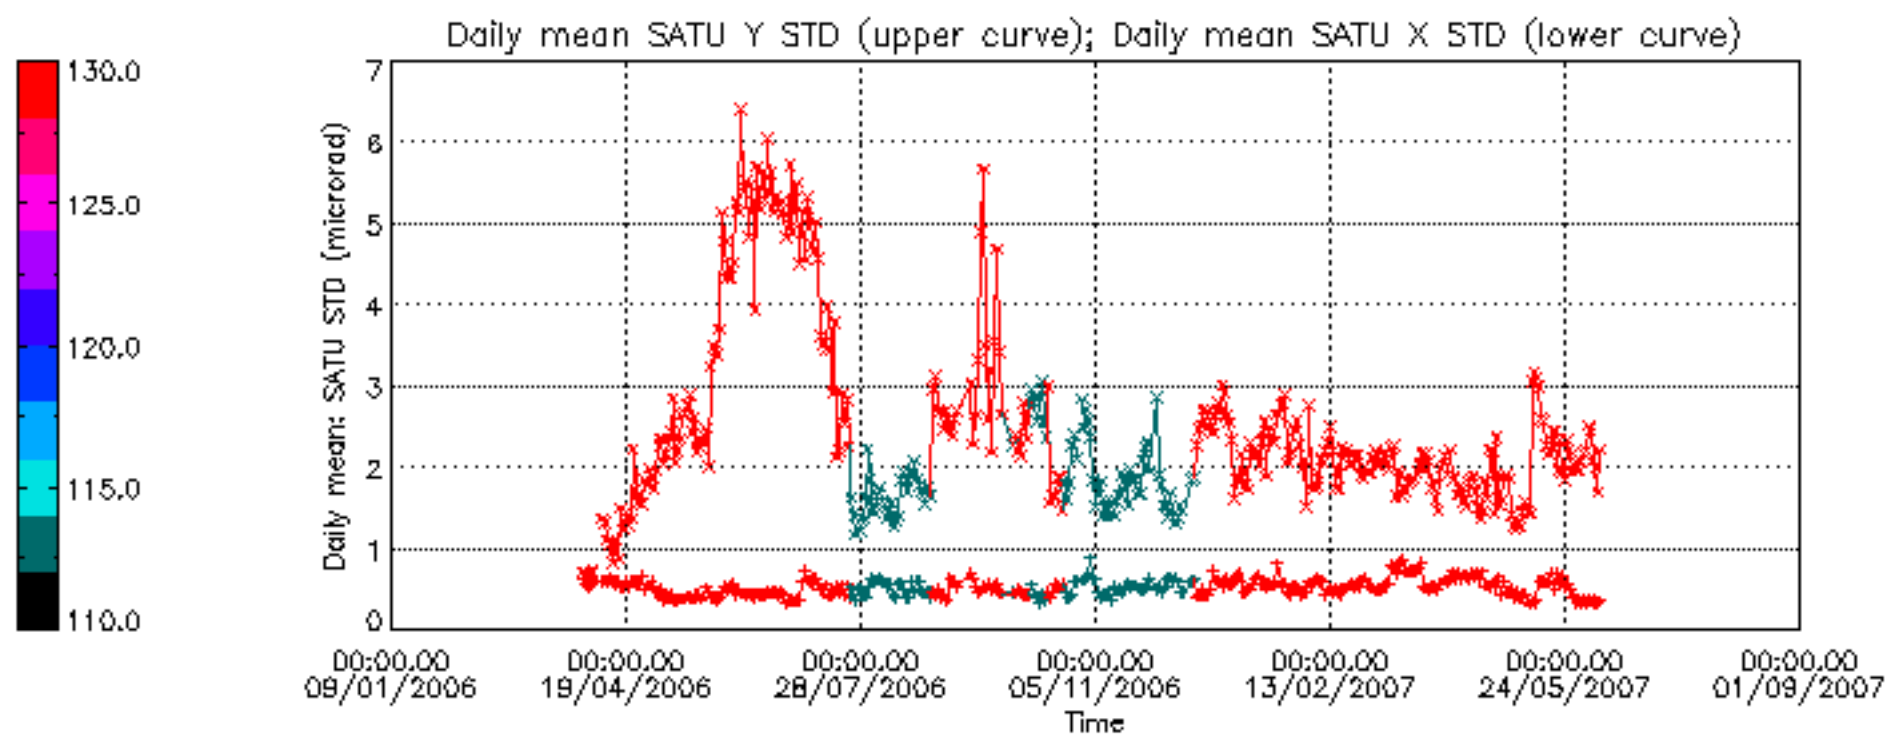

Tangent altitude at which the star is lost

Tangent altitude at which the star is lost

/nas3/ENVISAT/GOMOS/GOM\_NL\_\_0P/GOM\_NL\_\_0PNPDE20070601\_001523\_000050842058\_00345\_27453\_3813.N1

1; -648.0; 01-JUN-2007 00:15:23; Dark ; 46.0; 52; 16Bet Cet ; 2.04; 4500;occ; 92; 0;27453  
 2; -387.5; 01-JUN-2007 00:19:44; Dark ; 59.5; 0; ; 0.00; 0;occ; 119; 0;27453  
 3; -245.5; 01-JUN-2007 00:22:06; Dark ; 45.0; 84; Alp Phe ; 2.40; 4500;occ; 90; 0;27453  
 4; 71.8; 01-JUN-2007 00:27:23; Dark ; 48.0; 63; Bet Gru ; 2.15; 2800;occ; 96; 0;27454  
 5; 183.7; 01-JUN-2007 00:29:15; Dark ; 43.5; 31; Alp Gru ; 1.73; 15200;occ; 87; 0;27454  
 6; 483.8; 01-JUN-2007 00:34:15; Dark ; 41.5; 45; Alp Pav ; 1.94; 26000;occ; 83; 0;27454  
 7; 857.6; 01-JUN-2007 00:40:29; Dark ; 38.5; 141; Bet Ara ; 2.84; 4600;occ; 77; 0;27454  
 8; 932.4; 01-JUN-2007 00:41:44; Dark ; 41.5; 147; Alp Ara ; 2.88; 26000;occ; 83; 0;27454  
 9; 1033.6; 01-JUN-2007 00:43:25; Dark ; 46.0; 40; The Sco ; 1.86; 7100;occ; 92; 0;27454  
 10; 1141.6; 01-JUN-2007 00:45:13; Dark ; 46.0; 25; 35Lam Sco ; 1.62; 28000;occ; 92; 0;27454  
 11; 1248.8; 01-JUN-2007 00:47:00; Dark ; 49.0; 75; 26Eps Sco ; 2.29; 4250;occ; 98; 0;27454  
 12; 1430.2; 01-JUN-2007 00:50:01; Bright; 39.0; 156; 20Sig Sco ; 2.90; 28000;occ; 78; 0;27454  
 13; 1543.0; 01-JUN-2007 00:51:54; Bright; 37.5; 97; 8Bet1Sco ; 2.56; 30000;occ; 75; 0;27454  
 14; 1702.3; 01-JUN-2007 00:54:34; Bright; 41.0; 98; 13Zet Oph ; 2.57; 30000;occ; 82; 0;27454  
 15; 1834.1; 01-JUN-2007 00:56:45; Bright; 39.0; 120; 1Del Oph ; 2.73; 3200;occ; 78; 0;27454  
 16; 2015.0; 01-JUN-2007 00:59:46; Bright; 36.5; 102; 24Alp Ser ; 2.60; 4250;occ; 73; 0;27454  
 17; 2369.9; 01-JUN-2007 01:05:41; Bright; 36.0; 67; 5Alp CrB ; 2.22; 11000;occ; 72; 0;27454  
 18; 3006.7; 01-JUN-2007 01:16:18; Bright; 38.0; 119; 14Eta Dra ; 2.73; 4700;occ; 76; 0;27454  
 19; 3166.1; 01-JUN-2007 01:18:57; Bright; 37.0; 60; 7Bet UMi ; 2.08; 3950;occ; 74; 0;27454  
 20; 3446.7; 01-JUN-2007 01:23:38; Bright; 34.0; 49; 1Alp UMi ; 1.99; 6300;occ; 68; 0;27454  
 21; 3929.6; 01-JUN-2007 01:31:41; Bright; 55.0; 76; 27Gam Cas ; 2.30; 30000;occ; 110; 0;27454  
 22; 4393.6; 01-JUN-2007 01:39:25; Bright; 43.0; 53; 43Bet And ; 2.05; 3300;occ; 86; 0;27454