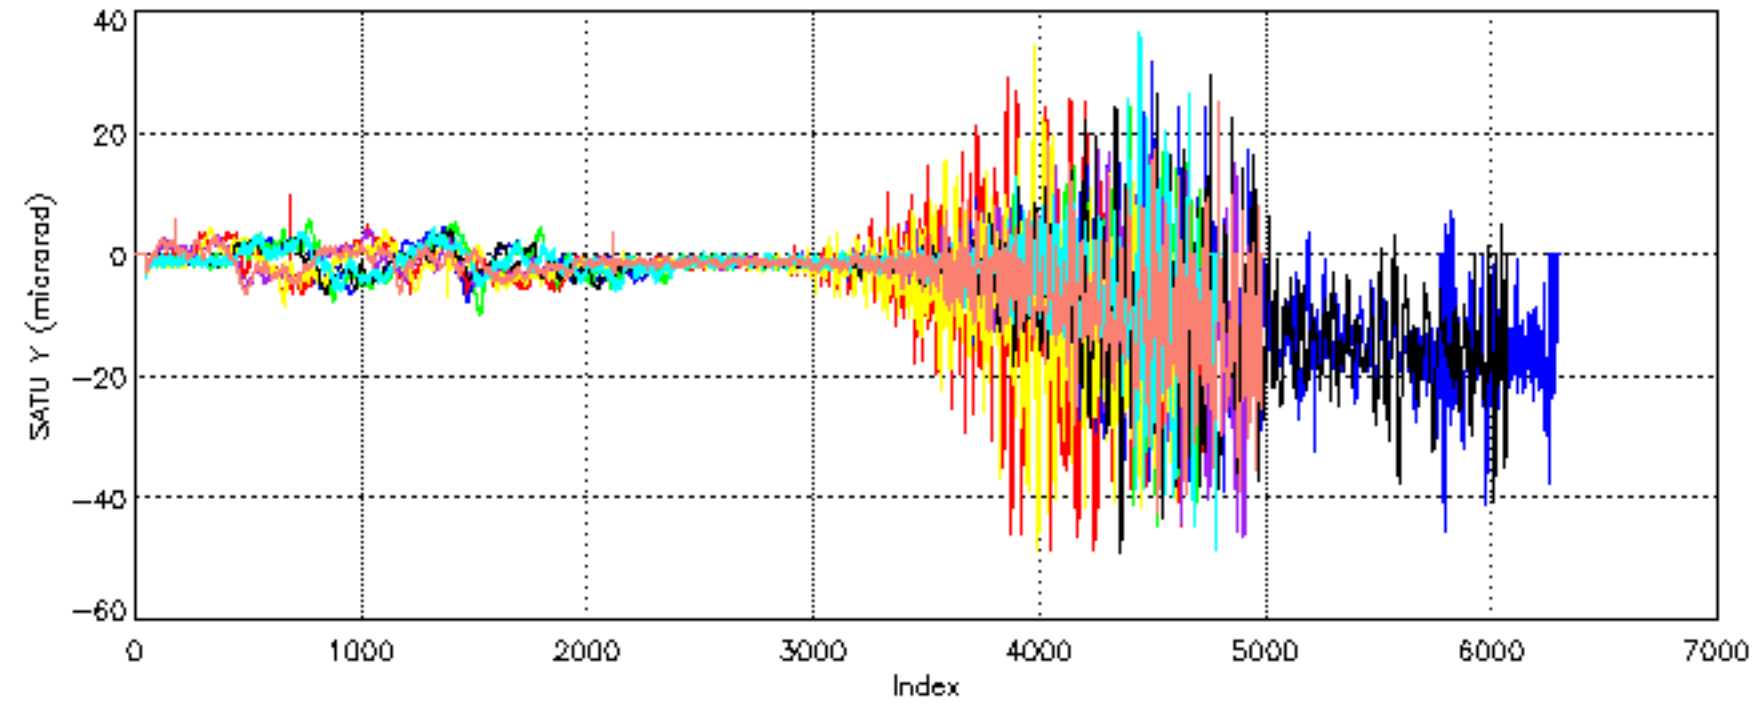

Tangent altitude at which the star is lost

Tangent altitude at which the star is lost

/nas3/ENVISAT/GOMOS/GOM\_NL\_\_0P/GOM\_NL\_\_0PNPDE20070601\_001523\_000050842058\_00345\_27453\_3813.N1

1; -648.0; 01-JUN-2007 00:15:23; Dark ; 46.0; 52; 16Bet Cet ; 2.04; 4500;occ; 92; 0;27453  
 2; -387.5; 01-JUN-2007 00:19:44; Dark ; 59.5; 0; ; 0.00; 0;occ; 119; 0;27453  
 3; -245.5; 01-JUN-2007 00:22:06; Dark ; 45.0; 84; Alp Phe ; 2.40; 4500;occ; 90; 0;27453  
 4; 71.8; 01-JUN-2007 00:27:23; Dark ; 48.0; 63; Bet Gru ; 2.15; 2800;occ; 96; 0;27454  
 5; 183.7; 01-JUN-2007 00:29:15; Dark ; 43.5; 31; Alp Gru ; 1.73; 15200;occ; 87; 0;27454  
 6; 483.8; 01-JUN-2007 00:34:15; Dark ; 41.5; 45; Alp Pav ; 1.94; 26000;occ; 83; 0;27454  
 7; 857.6; 01-JUN-2007 00:40:29; Dark ; 38.5; 141; Bet Ara ; 2.84; 4600;occ; 77; 0;27454  
 8; 932.4; 01-JUN-2007 00:41:44; Dark ; 41.5; 147; Alp Ara ; 2.88; 26000;occ; 83; 0;27454  
 9; 1033.6; 01-JUN-2007 00:43:25; Dark ; 46.0; 40; The Sco ; 1.86; 7100;occ; 92; 0;27454  
 10; 1141.6; 01-JUN-2007 00:45:13; Dark ; 46.0; 25; 35Lam Sco ; 1.62; 28000;occ; 92; 0;27454  
 11; 1248.8; 01-JUN-2007 00:47:00; Dark ; 49.0; 75; 26Eps Sco ; 2.29; 4250;occ; 98; 0;27454  
 12; 1430.2; 01-JUN-2007 00:50:01; Bright; 39.0; 156; 20Sig Sco ; 2.90; 28000;occ; 78; 0;27454  
 13; 1543.0; 01-JUN-2007 00:51:54; Bright; 37.5; 97; 8Bet1Sco ; 2.56; 30000;occ; 75; 0;27454  
 14; 1702.3; 01-JUN-2007 00:54:34; Bright; 41.0; 98; 13Zet Oph ; 2.57; 30000;occ; 82; 0;27454  
 15; 1834.1; 01-JUN-2007 00:56:45; Bright; 39.0; 120; 1Del Oph ; 2.73; 3200;occ; 78; 0;27454  
 16; 2015.0; 01-JUN-2007 00:59:46; Bright; 36.5; 102; 24Alp Ser ; 2.60; 4250;occ; 73; 0;27454  
 17; 2369.9; 01-JUN-2007 01:05:41; Bright; 36.0; 67; 5Alp CrB ; 2.22; 11000;occ; 72; 0;27454  
 18; 3006.7; 01-JUN-2007 01:16:18; Bright; 38.0; 119; 14Eta Dra ; 2.73; 4700;occ; 76; 0;27454  
 19; 3166.1; 01-JUN-2007 01:18:57; Bright; 37.0; 60; 7Bet UMi ; 2.08; 3950;occ; 74; 0;27454  
 20; 3446.7; 01-JUN-2007 01:23:38; Bright; 34.0; 49; 1Alp UMi ; 1.99; 6300;occ; 68; 0;27454  
 21; 3929.6; 01-JUN-2007 01:31:41; Bright; 55.0; 76; 27Gam Cas ; 2.30; 30000;occ; 110; 0;27454  
 22; 4393.6; 01-JUN-2007 01:39:25; Bright; 43.0; 53; 43Bet And ; 2.05; 3300;occ; 86; 0;27454