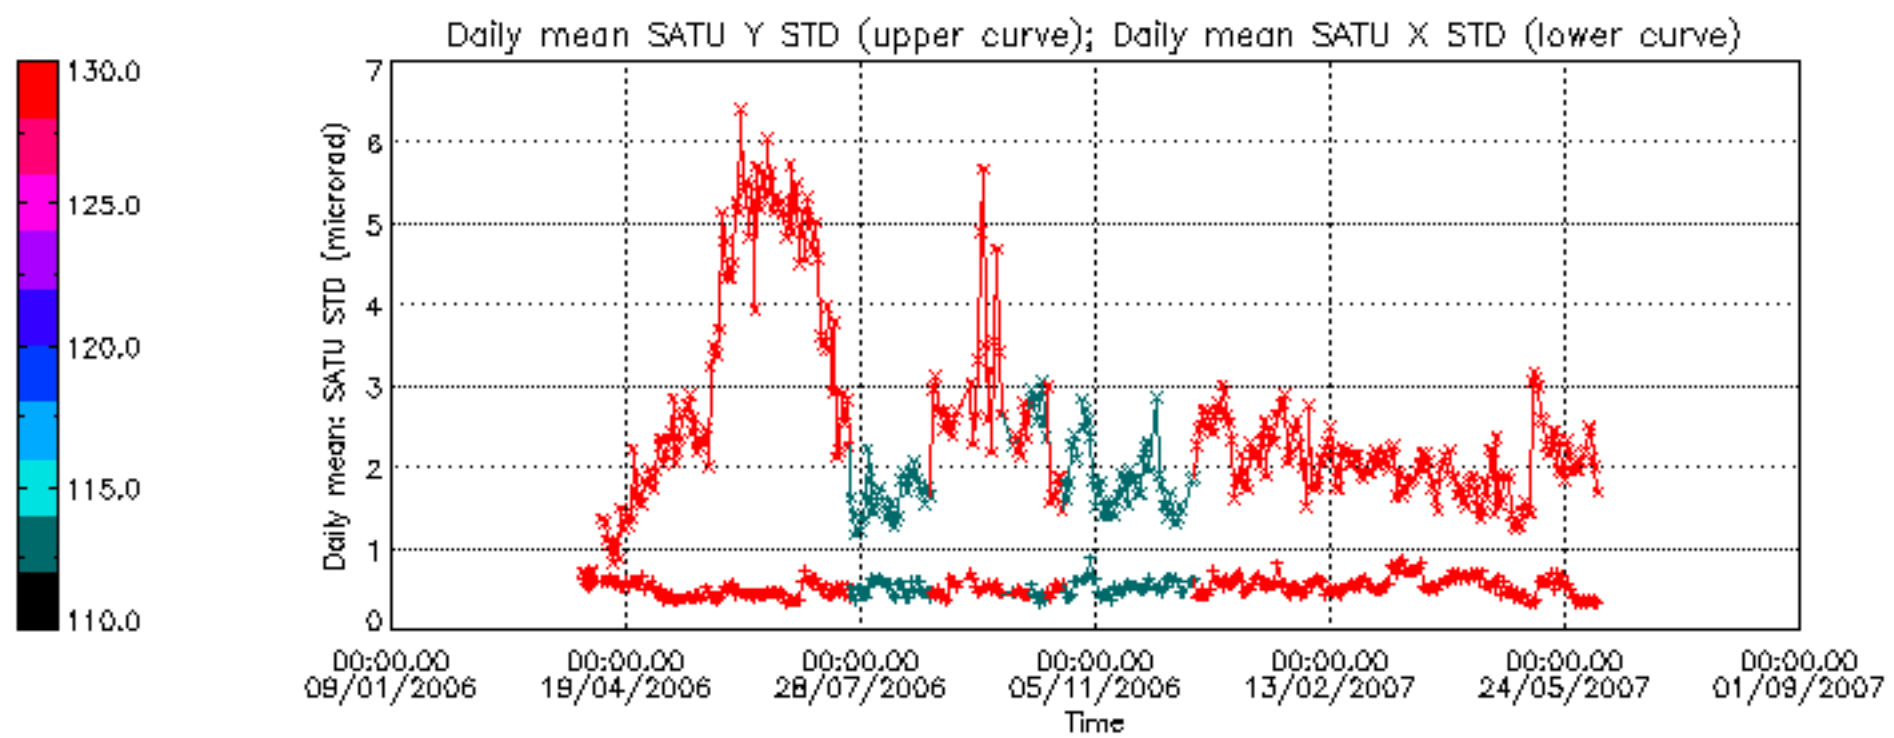

Tangent altitude at which the star is lost

Tangent altitude at which the star is lost

/nas3/ENVISAT/GOMOS/GOM_NL__0P/GOM_NL__0PNPDE20070601_001523_000050842058_00345_27453_3813.N1

1; -648.0; 01-JUN-2007 00:15:23; Dark ; 46.0; 52; 16Bet Cet ; 2.04; 4500;occ; 92; 0;27453
2; -387.5; 01-JUN-2007 00:19:44; Dark ; 59.5; 0; ; 0.00; 0;occ; 119; 0;27453
3; -245.5; 01-JUN-2007 00:22:06; Dark ; 45.0; 84; Alp Phe ; 2.40; 4500;occ; 90; 0;27453
4; 71.8; 01-JUN-2007 00:27:23; Dark ; 48.0; 63; Bet Gru ; 2.15; 2800;occ; 96; 0;27454
5; 183.7; 01-JUN-2007 00:29:15; Dark ; 43.5; 31; Alp Gru ; 1.73; 15200;occ; 87; 0;27454
6; 483.8; 01-JUN-2007 00:34:15; Dark ; 41.5; 45; Alp Pav ; 1.94; 26000;occ; 83; 0;27454
7; 857.6; 01-JUN-2007 00:40:29; Dark ; 38.5; 141; Bet Ara ; 2.84; 4600;occ; 77; 0;27454
8; 932.4; 01-JUN-2007 00:41:44; Dark ; 41.5; 147; Alp Ara ; 2.88; 26000;occ; 83; 0;27454
9; 1033.6; 01-JUN-2007 00:43:25; Dark ; 46.0; 40; The Sco ; 1.86; 7100;occ; 92; 0;27454
10; 1141.6; 01-JUN-2007 00:45:13; Dark ; 46.0; 25; 35Lam Sco ; 1.62; 28000;occ; 92; 0;27454
11; 1248.8; 01-JUN-2007 00:47:00; Dark ; 49.0; 75; 26Eps Sco ; 2.29; 4250;occ; 98; 0;27454
12; 1430.2; 01-JUN-2007 00:50:01; Bright; 39.0; 156; 20Sig Sco ; 2.90; 28000;occ; 78; 0;27454
13; 1543.0; 01-JUN-2007 00:51:54; Bright; 37.5; 97; 8Bet1Sco ; 2.56; 30000;occ; 75; 0;27454
14; 1702.3; 01-JUN-2007 00:54:34; Bright; 41.0; 98; 13Zet Oph ; 2.57; 30000;occ; 82; 0;27454
15; 1834.1; 01-JUN-2007 00:56:45; Bright; 39.0; 120; 1Del Oph ; 2.73; 3200;occ; 78; 0;27454
16; 2015.0; 01-JUN-2007 00:59:46; Bright; 36.5; 102; 24Alp Ser ; 2.60; 4250;occ; 73; 0;27454
17; 2369.9; 01-JUN-2007 01:05:41; Bright; 36.0; 67; 5Alp CrB ; 2.22; 11000;occ; 72; 0;27454
18; 3006.7; 01-JUN-2007 01:16:18; Bright; 38.0; 119; 14Eta Dra ; 2.73; 4700;occ; 76; 0;27454
19; 3166.1; 01-JUN-2007 01:18:57; Bright; 37.0; 60; 7Bet UMi ; 2.08; 3950;occ; 74; 0;27454
20; 3446.7; 01-JUN-2007 01:23:38; Bright; 34.0; 49; 1Alp UMi ; 1.99; 6300;occ; 68; 0;27454
21; 3929.6; 01-JUN-2007 01:31:41; Bright; 55.0; 76; 27Gam Cas ; 2.30; 30000;occ; 110; 0;27454
22; 4393.6; 01-JUN-2007 01:39:25; Bright; 43.0; 53; 43Bet And ; 2.05; 3300;occ; 86; 0;27454