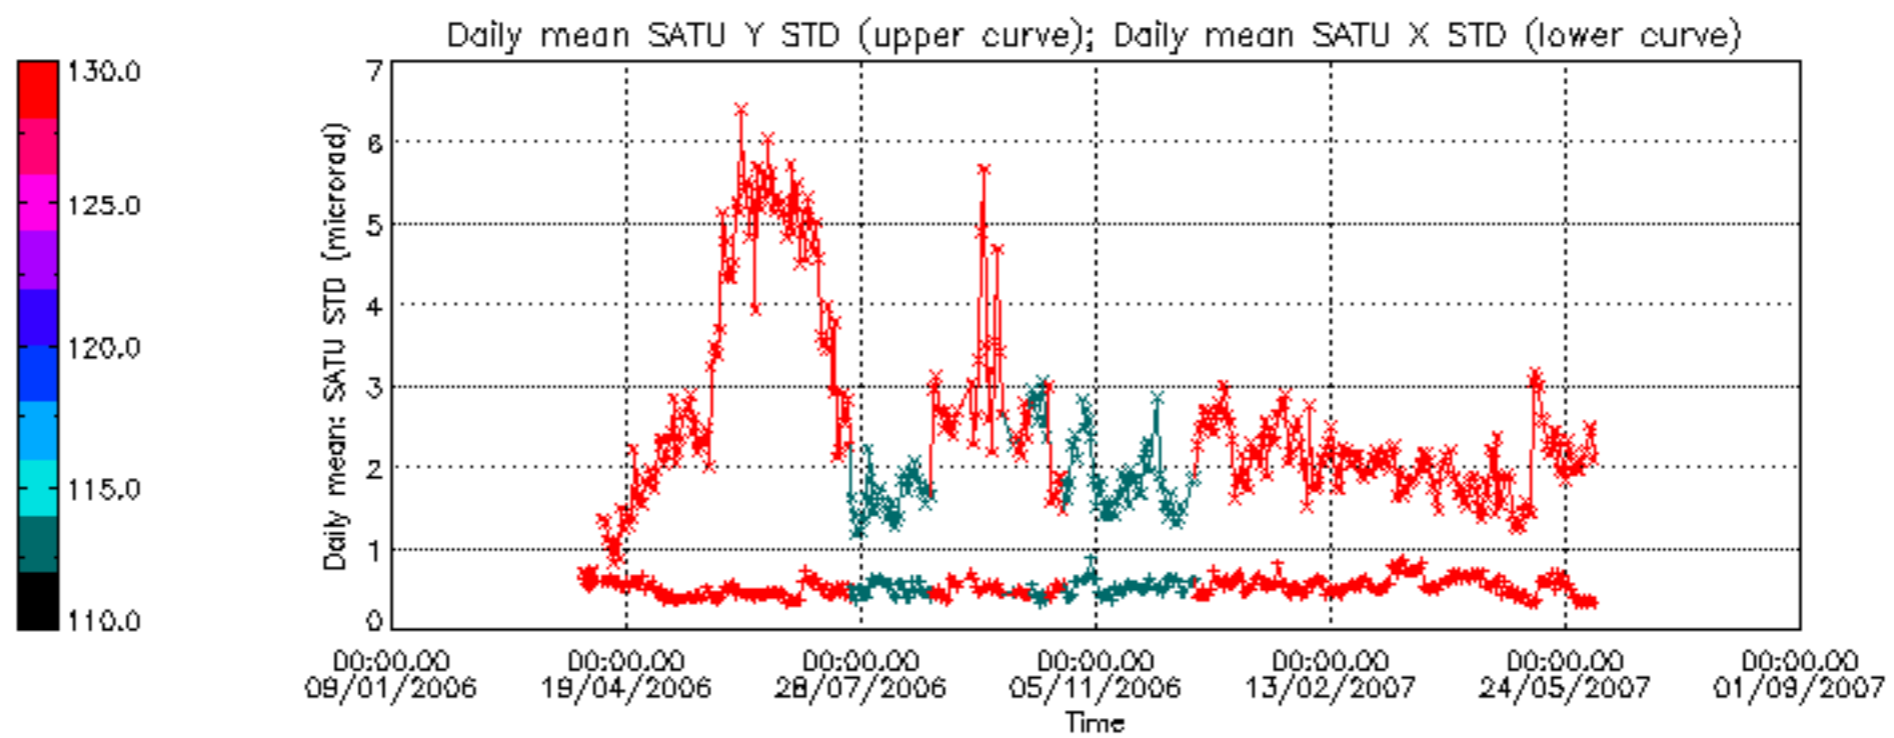

Tangent altitude at which the star is lost

Tangent altitude at which the star is lost

/nas3/ENVISAT/GOMOS/GOM\_NL\_\_0P/GOM\_NL\_\_0PNPDE20070601\_001523\_000050842058\_00345\_27453\_3813.N1

1; -648.0; 01-JUN-2007 00:15:23; Dark ; 46.0; 52; 16Bet Cet ; 2.04; 4500;occ; 92; 0;27453  
 2; -387.5; 01-JUN-2007 00:19:44; Dark ; 59.5; 0; ; 0.00; 0;occ; 119; 0;27453  
 3; -245.5; 01-JUN-2007 00:22:06; Dark ; 45.0; 84; Alp Phe ; 2.40; 4500;occ; 90; 0;27453  
 4; 71.8; 01-JUN-2007 00:27:23; Dark ; 48.0; 63; Bet Gru ; 2.15; 2800;occ; 96; 0;27454  
 5; 183.7; 01-JUN-2007 00:29:15; Dark ; 43.5; 31; Alp Gru ; 1.73; 15200;occ; 87; 0;27454  
 6; 483.8; 01-JUN-2007 00:34:15; Dark ; 41.5; 45; Alp Pav ; 1.94; 26000;occ; 83; 0;27454  
 7; 857.6; 01-JUN-2007 00:40:29; Dark ; 38.5; 141; Bet Ara ; 2.84; 4600;occ; 77; 0;27454  
 8; 932.4; 01-JUN-2007 00:41:44; Dark ; 41.5; 147; Alp Ara ; 2.88; 26000;occ; 83; 0;27454  
 9; 1033.6; 01-JUN-2007 00:43:25; Dark ; 46.0; 40; The Sco ; 1.86; 7100;occ; 92; 0;27454  
 10; 1141.6; 01-JUN-2007 00:45:13; Dark ; 46.0; 25; 35Lam Sco ; 1.62; 28000;occ; 92; 0;27454  
 11; 1248.8; 01-JUN-2007 00:47:00; Dark ; 49.0; 75; 26Eps Sco ; 2.29; 4250;occ; 98; 0;27454  
 12; 1430.2; 01-JUN-2007 00:50:01; Bright; 39.0; 156; 20Sig Sco ; 2.90; 28000;occ; 78; 0;27454  
 13; 1543.0; 01-JUN-2007 00:51:54; Bright; 37.5; 97; 8Bet1Sco ; 2.56; 30000;occ; 75; 0;27454  
 14; 1702.3; 01-JUN-2007 00:54:34; Bright; 41.0; 98; 13Zet Oph ; 2.57; 30000;occ; 82; 0;27454  
 15; 1834.1; 01-JUN-2007 00:56:45; Bright; 39.0; 120; 1Del Oph ; 2.73; 3200;occ; 78; 0;27454  
 16; 2015.0; 01-JUN-2007 00:59:46; Bright; 36.5; 102; 24Alp Ser ; 2.60; 4250;occ; 73; 0;27454  
 17; 2369.9; 01-JUN-2007 01:05:41; Bright; 36.0; 67; 5Alp CrB ; 2.22; 11000;occ; 72; 0;27454  
 18; 3006.7; 01-JUN-2007 01:16:18; Bright; 38.0; 119; 14Eta Dra ; 2.73; 4700;occ; 76; 0;27454  
 19; 3166.1; 01-JUN-2007 01:18:57; Bright; 37.0; 60; 7Bet UMi ; 2.08; 3950;occ; 74; 0;27454  
 20; 3446.7; 01-JUN-2007 01:23:38; Bright; 34.0; 49; 1Alp UMi ; 1.99; 6300;occ; 68; 0;27454  
 21; 3929.6; 01-JUN-2007 01:31:41; Bright; 55.0; 76; 27Gam Cas ; 2.30; 30000;occ; 110; 0;27454  
 22; 4393.6; 01-JUN-2007 01:39:25; Bright; 43.0; 53; 43Bet And ; 2.05; 3300;occ; 86; 0;27454