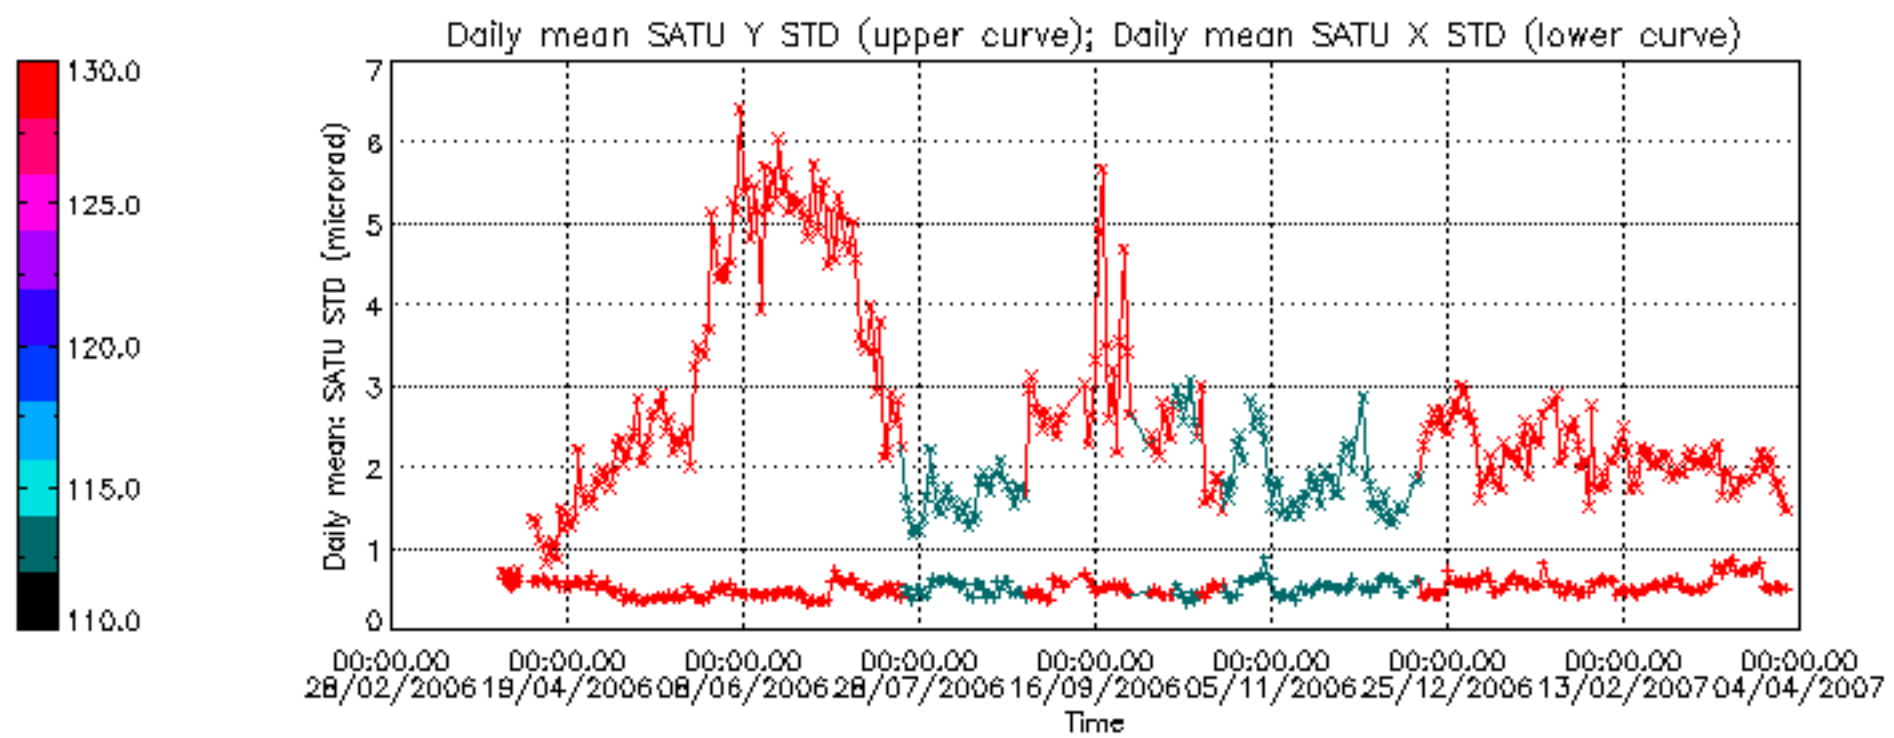

Tangent altitude at which the star is lost

Tangent altitude at which the star is lost

/nas3/ENVISAT/GOMOS/GOM\_NL\_\_0P/GOM\_NL\_\_0PNPDE20070301\_000638\_000054872056\_00030\_26136\_3109.N1

1; -653.6; 01-MAR-2007 00:06:38; Dark ; 41.0; 155; 41Pi Sgr ; 2.90; 6600;occ; 82; 0;26136  
 2; -545.0; 01-MAR-2007 00:08:27; Dark ; 41.0; 57; 34Sig Sgr ; 2.07; 26000;occ; 82; 0;26136  
 3; -359.3; 01-MAR-2007 00:11:32; Dark ; 44.5; 38; 20Eps Sgr ; 1.84; 11000;occ; 89; 0;26136  
 4; -190.1; 01-MAR-2007 00:14:21; Dark ; 46.5; 25; 35Lam Sco ; 1.62; 28000;occ; 93; 0;26136  
 5; 36.1; 01-MAR-2007 00:18:08; Dark ; 41.5; 141; Bet Ara ; 2.84; 4600;occ; 83; 0;26137  
 6; 153.9; 01-MAR-2007 00:20:05; Dark ; 59.5; 0; ; 0.00; 0;occ; 119; 0;26137  
 7; 274.8; 01-MAR-2007 00:22:06; Dark ; 38.0; 134; Bet TrA ; 2.81; 6600;occ; 76; 0;26137  
 8; 352.7; 01-MAR-2007 00:23:24; Dark ; 36.5; 145; Gam TrA ; 2.87; 10600;occ; 73; 0;26137  
 9; 429.3; 01-MAR-2007 00:24:41; Dark ; 55.5; 4; Alp1Cen ; -0.01; 5800;occ; 111; 0;26137  
 10; 508.7; 01-MAR-2007 00:26:00; Dark ; 41.5; 10; Bet Cen ; 0.61; 28000;occ; 83; 0;26137  
 11; 664.5; 01-MAR-2007 00:28:36; Dark ; 38.5; 12; Alp1Cru ; 0.77; 30000;occ; 77; 0;26137  
 12; 809.5; 01-MAR-2007 00:31:01; Dark ; 44.5; 64; Gam Cen ; 2.20; 10600;occ; 89; 0;26137  
 13; 996.8; 01-MAR-2007 00:34:08; Dark ; 41.0; 113; Mu Vel ; 2.69; 5000;occ; 82; 0;26137  
 14; 1752.8; 01-MAR-2007 00:46:44; Dark ; 48.0; 48; 30Alp Hya ; 1.98; 4100;occ; 96; 0;26137  
 15; 2325.3; 01-MAR-2007 00:56:17; Bright; 38.0; 166; 17Eps Leo ; 2.98; 6000;occ; 76; 0;26137  
 16; 3433.6; 01-MAR-2007 01:14:45; Bright; 35.5; 49; 1Alp UMi ; 1.99; 6300;occ; 71; 0;26137  
 17; 4188.1; 01-MAR-2007 01:27:20; Bright; 33.0; 19; 50Alp Cyg ; 1.25; 10500;occ; 66; 0;26137  
 18; 4282.3; 01-MAR-2007 01:28:54; Bright; 33.5; 66; 37Gam Cyg ; 2.21; 5900;occ; 67; 0;26137  
 19; 4795.6; 01-MAR-2007 01:37:27; Bright; 38.5; 168; 17Zet Aql ; 2.99; 11000;occ; 77; 0;26137