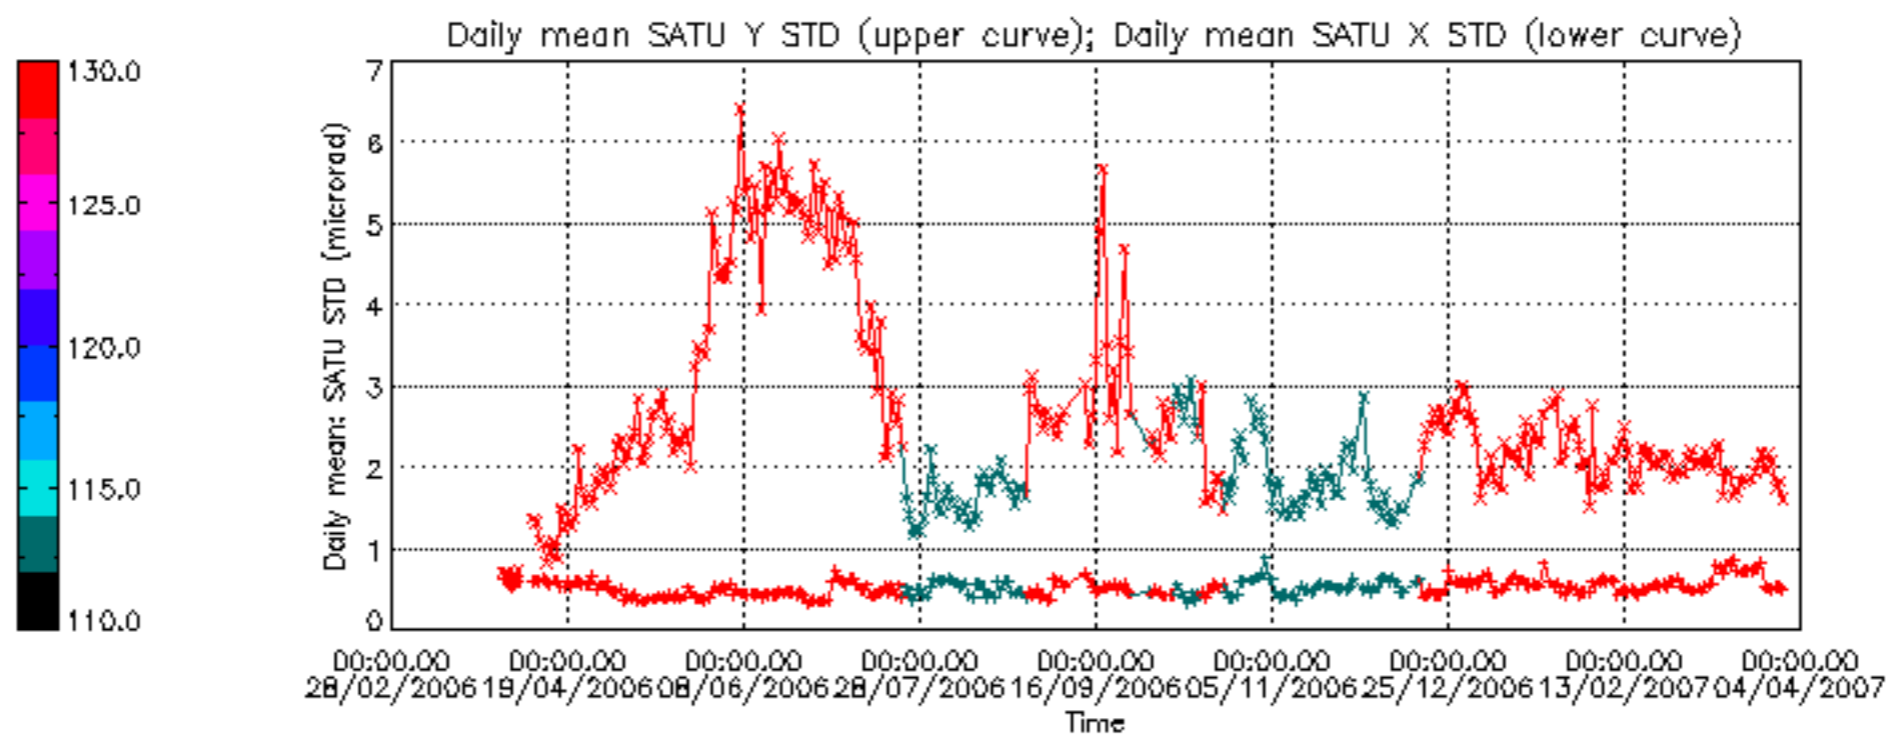

Tangent altitude at which the star is lost

Tangent altitude at which the star is lost

/nas3/ENVISAT/GOMOS/GOM_NL__0P/GOM_NL__0PNPDE20070301_000638_000054872056_00030_26136_3109.N1

1; -653.6; 01-MAR-2007 00:06:38; Dark ; 41.0; 155; 41Pi Sgr ; 2.90; 6600;occ; 82; 0;26136
 2; -545.0; 01-MAR-2007 00:08:27; Dark ; 41.0; 57; 34Sig Sgr ; 2.07; 26000;occ; 82; 0;26136
 3; -359.3; 01-MAR-2007 00:11:32; Dark ; 44.5; 38; 20Eps Sgr ; 1.84; 11000;occ; 89; 0;26136
 4; -190.1; 01-MAR-2007 00:14:21; Dark ; 46.5; 25; 35Lam Sco ; 1.62; 28000;occ; 93; 0;26136
 5; 36.1; 01-MAR-2007 00:18:08; Dark ; 41.5; 141; Bet Ara ; 2.84; 4600;occ; 83; 0;26137
 6; 153.9; 01-MAR-2007 00:20:05; Dark ; 59.5; 0; ; 0.00; 0;occ; 119; 0;26137
 7; 274.8; 01-MAR-2007 00:22:06; Dark ; 38.0; 134; Bet TrA ; 2.81; 6600;occ; 76; 0;26137
 8; 352.7; 01-MAR-2007 00:23:24; Dark ; 36.5; 145; Gam TrA ; 2.87; 10600;occ; 73; 0;26137
 9; 429.3; 01-MAR-2007 00:24:41; Dark ; 55.5; 4; Alp1Cen ; -0.01; 5800;occ; 111; 0;26137
 10; 508.7; 01-MAR-2007 00:26:00; Dark ; 41.5; 10; Bet Cen ; 0.61; 28000;occ; 83; 0;26137
 11; 664.5; 01-MAR-2007 00:28:36; Dark ; 38.5; 12; Alp1Cru ; 0.77; 30000;occ; 77; 0;26137
 12; 809.5; 01-MAR-2007 00:31:01; Dark ; 44.5; 64; Gam Cen ; 2.20; 10600;occ; 89; 0;26137
 13; 996.8; 01-MAR-2007 00:34:08; Dark ; 41.0; 113; Mu Vel ; 2.69; 5000;occ; 82; 0;26137
 14; 1752.8; 01-MAR-2007 00:46:44; Dark ; 48.0; 48; 30Alp Hya ; 1.98; 4100;occ; 96; 0;26137
 15; 2325.3; 01-MAR-2007 00:56:17; Bright; 38.0; 166; 17Eps Leo ; 2.98; 6000;occ; 76; 0;26137
 16; 3433.6; 01-MAR-2007 01:14:45; Bright; 35.5; 49; 1Alp UMi ; 1.99; 6300;occ; 71; 0;26137
 17; 4188.1; 01-MAR-2007 01:27:20; Bright; 33.0; 19; 50Alp Cyg ; 1.25; 10500;occ; 66; 0;26137
 18; 4282.3; 01-MAR-2007 01:28:54; Bright; 33.5; 66; 37Gam Cyg ; 2.21; 5900;occ; 67; 0;26137
 19; 4795.6; 01-MAR-2007 01:37:27; Bright; 38.5; 168; 17Zet Aql ; 2.99; 11000;occ; 77; 0;26137