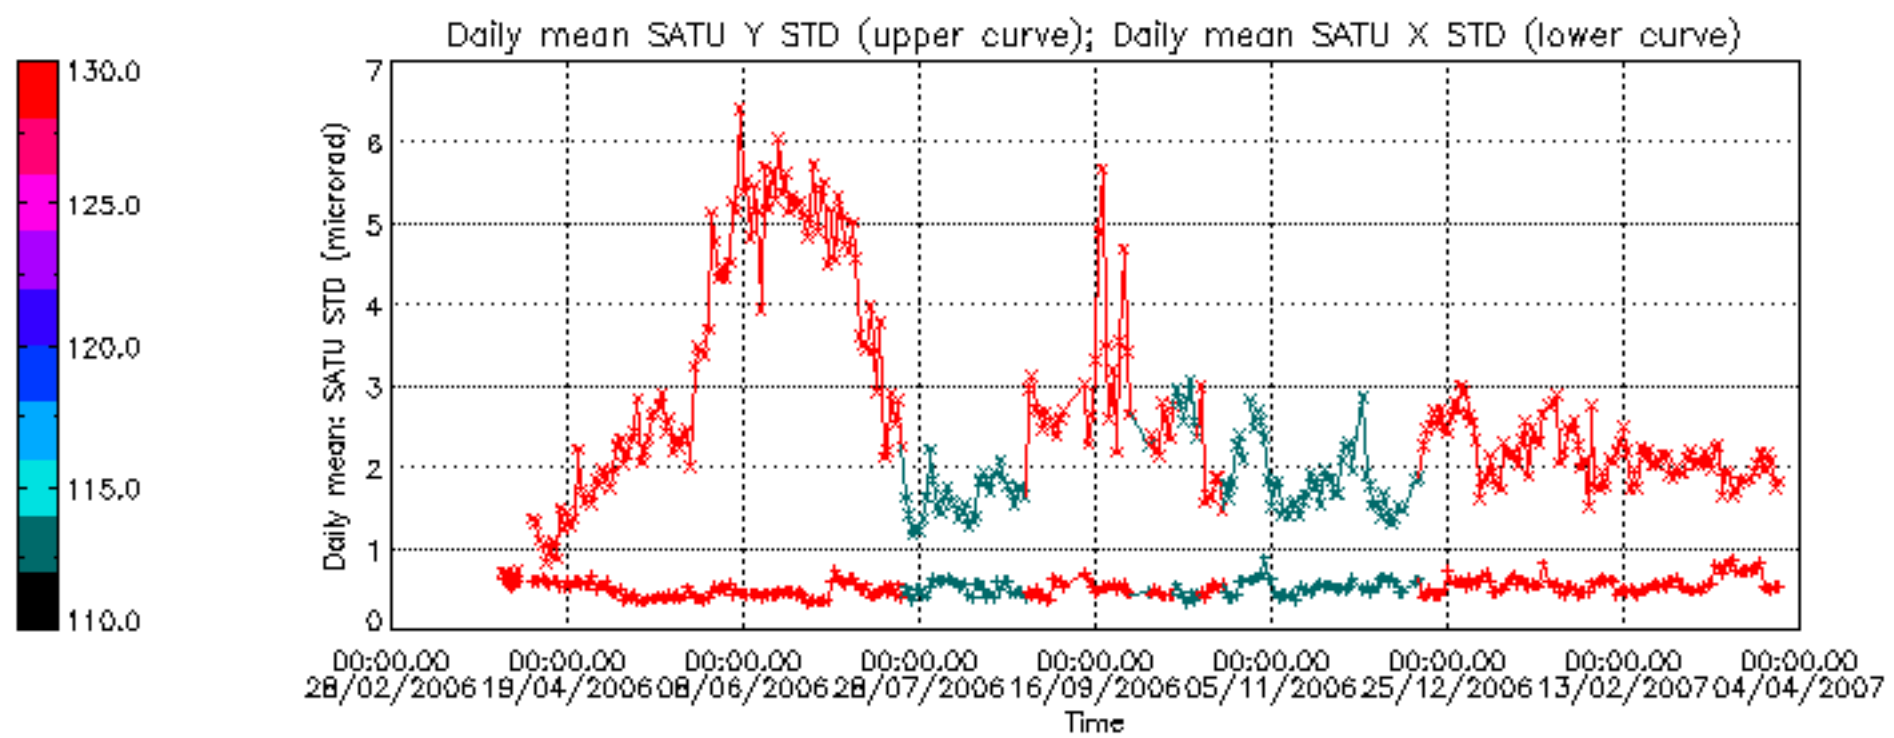

Tangent altitude at which the star is lost

Tangent altitude at which the star is lost

/nas3/ENVISAT/GOMOS/GOM_NL__0P/GOM_NL__0PNPDE20070301_000638_000054872056_00030_26136_3109.N1

1; -653.6; 01-MAR-2007 00:06:38; Dark ; 41.0; 155; 41Pi Sgr ; 2.90; 6600;occ; 82; 0;26136
 2; -545.0; 01-MAR-2007 00:08:27; Dark ; 41.0; 57; 34Sig Sgr ; 2.07; 26000;occ; 82; 0;26136
 3; -359.3; 01-MAR-2007 00:11:32; Dark ; 44.5; 38; 20Eps Sgr ; 1.84; 11000;occ; 89; 0;26136
 4; -190.1; 01-MAR-2007 00:14:21; Dark ; 46.5; 25; 35Lam Sco ; 1.62; 28000;occ; 93; 0;26136
 5; 36.1; 01-MAR-2007 00:18:08; Dark ; 41.5; 141; Bet Ara ; 2.84; 4600;occ; 83; 0;26137
 6; 153.9; 01-MAR-2007 00:20:05; Dark ; 59.5; 0; ; 0.00; 0;occ; 119; 0;26137
 7; 274.8; 01-MAR-2007 00:22:06; Dark ; 38.0; 134; Bet TrA ; 2.81; 6600;occ; 76; 0;26137
 8; 352.7; 01-MAR-2007 00:23:24; Dark ; 36.5; 145; Gam TrA ; 2.87; 10600;occ; 73; 0;26137
 9; 429.3; 01-MAR-2007 00:24:41; Dark ; 55.5; 4; Alp1Cen ; -0.01; 5800;occ; 111; 0;26137
 10; 508.7; 01-MAR-2007 00:26:00; Dark ; 41.5; 10; Bet Cen ; 0.61; 28000;occ; 83; 0;26137
 11; 664.5; 01-MAR-2007 00:28:36; Dark ; 38.5; 12; Alp1Cru ; 0.77; 30000;occ; 77; 0;26137
 12; 809.5; 01-MAR-2007 00:31:01; Dark ; 44.5; 64; Gam Cen ; 2.20; 10600;occ; 89; 0;26137
 13; 996.8; 01-MAR-2007 00:34:08; Dark ; 41.0; 113; Mu Vel ; 2.69; 5000;occ; 82; 0;26137
 14; 1752.8; 01-MAR-2007 00:46:44; Dark ; 48.0; 48; 30Alp Hya ; 1.98; 4100;occ; 96; 0;26137
 15; 2325.3; 01-MAR-2007 00:56:17; Bright; 38.0; 166; 17Eps Leo ; 2.98; 6000;occ; 76; 0;26137
 16; 3433.6; 01-MAR-2007 01:14:45; Bright; 35.5; 49; 1Alp UMi ; 1.99; 6300;occ; 71; 0;26137
 17; 4188.1; 01-MAR-2007 01:27:20; Bright; 33.0; 19; 50Alp Cyg ; 1.25; 10500;occ; 66; 0;26137
 18; 4282.3; 01-MAR-2007 01:28:54; Bright; 33.5; 66; 37Gam Cyg ; 2.21; 5900;occ; 67; 0;26137
 19; 4795.6; 01-MAR-2007 01:37:27; Bright; 38.5; 168; 17Zet Aql ; 2.99; 11000;occ; 77; 0;26137