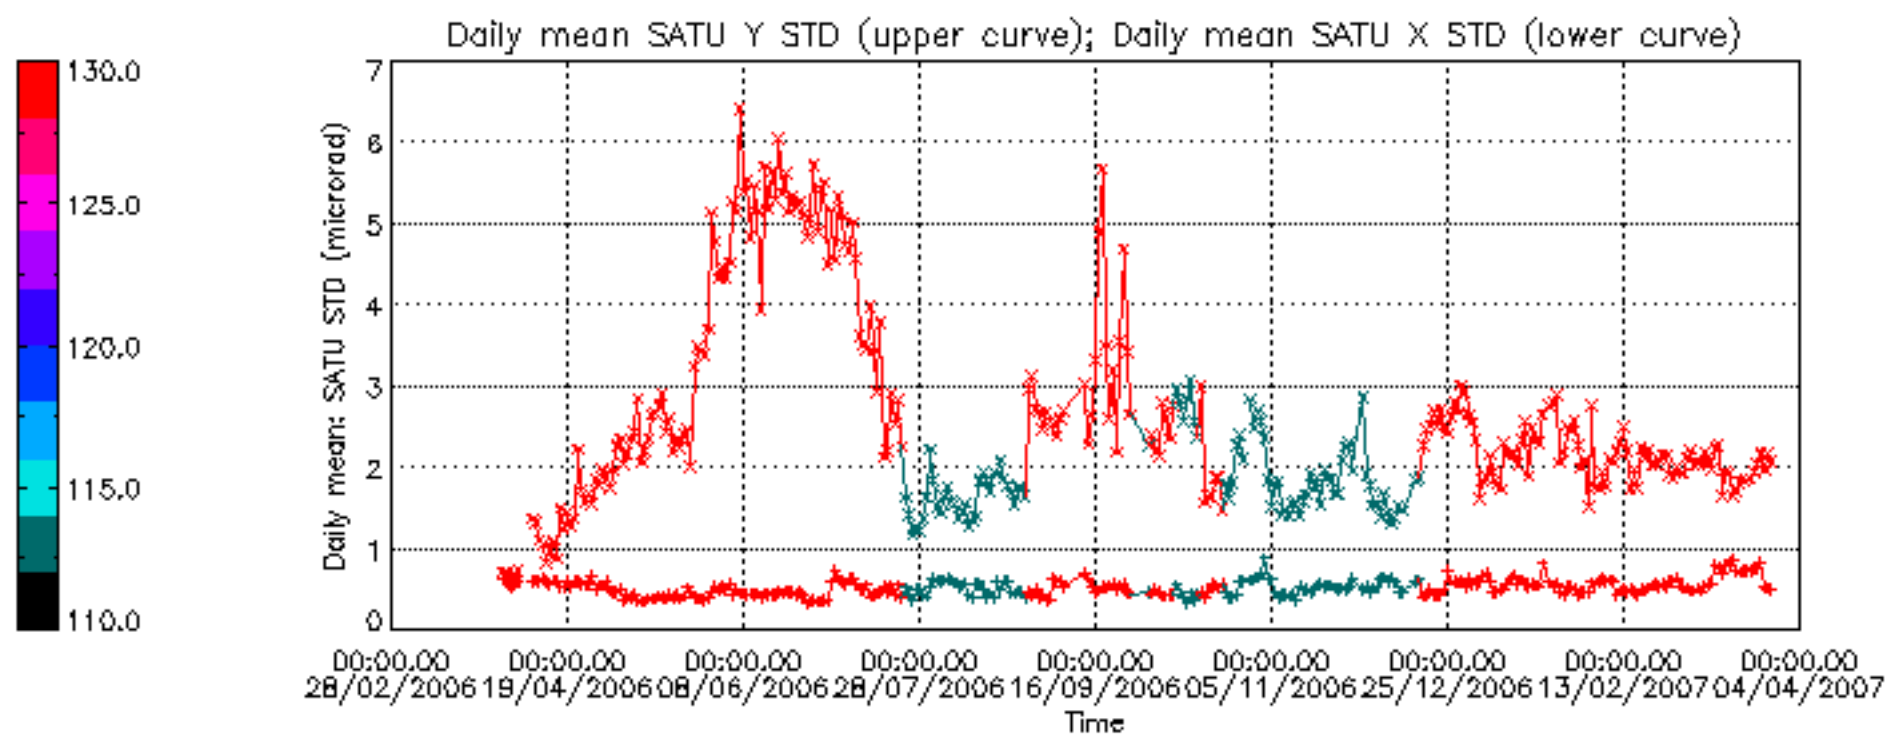

Tangent altitude at which the star is lost

Tangent altitude at which the star is lost

/nas3/ENVISAT/GOMOS/GOM\_NL\_\_0P/GOM\_NL\_\_0PNPDE20070301\_000638\_000054872056\_00030\_26136\_3109.N1

1; -653.6; 01-MAR-2007 00:06:38; Dark ; 41.0; 155; 41Pi Sgr ; 2.90; 6600;occ; 82; 0;26136  
 2; -545.0; 01-MAR-2007 00:08:27; Dark ; 41.0; 57; 34Sig Sgr ; 2.07; 26000;occ; 82; 0;26136  
 3; -359.3; 01-MAR-2007 00:11:32; Dark ; 44.5; 38; 20Eps Sgr ; 1.84; 11000;occ; 89; 0;26136  
 4; -190.1; 01-MAR-2007 00:14:21; Dark ; 46.5; 25; 35Lam Sco ; 1.62; 28000;occ; 93; 0;26136  
 5; 36.1; 01-MAR-2007 00:18:08; Dark ; 41.5; 141; Bet Ara ; 2.84; 4600;occ; 83; 0;26137  
 6; 153.9; 01-MAR-2007 00:20:05; Dark ; 59.5; 0; ; 0.00; 0;occ; 119; 0;26137  
 7; 274.8; 01-MAR-2007 00:22:06; Dark ; 38.0; 134; Bet TrA ; 2.81; 6600;occ; 76; 0;26137  
 8; 352.7; 01-MAR-2007 00:23:24; Dark ; 36.5; 145; Gam TrA ; 2.87; 10600;occ; 73; 0;26137  
 9; 429.3; 01-MAR-2007 00:24:41; Dark ; 55.5; 4; Alp1Cen ; -0.01; 5800;occ; 111; 0;26137  
 10; 508.7; 01-MAR-2007 00:26:00; Dark ; 41.5; 10; Bet Cen ; 0.61; 28000;occ; 83; 0;26137  
 11; 664.5; 01-MAR-2007 00:28:36; Dark ; 38.5; 12; Alp1Cru ; 0.77; 30000;occ; 77; 0;26137  
 12; 809.5; 01-MAR-2007 00:31:01; Dark ; 44.5; 64; Gam Cen ; 2.20; 10600;occ; 89; 0;26137  
 13; 996.8; 01-MAR-2007 00:34:08; Dark ; 41.0; 113; Mu Vel ; 2.69; 5000;occ; 82; 0;26137  
 14; 1752.8; 01-MAR-2007 00:46:44; Dark ; 48.0; 48; 30Alp Hya ; 1.98; 4100;occ; 96; 0;26137  
 15; 2325.3; 01-MAR-2007 00:56:17; Bright; 38.0; 166; 17Eps Leo ; 2.98; 6000;occ; 76; 0;26137  
 16; 3433.6; 01-MAR-2007 01:14:45; Bright; 35.5; 49; 1Alp UMi ; 1.99; 6300;occ; 71; 0;26137  
 17; 4188.1; 01-MAR-2007 01:27:20; Bright; 33.0; 19; 50Alp Cyg ; 1.25; 10500;occ; 66; 0;26137  
 18; 4282.3; 01-MAR-2007 01:28:54; Bright; 33.5; 66; 37Gam Cyg ; 2.21; 5900;occ; 67; 0;26137  
 19; 4795.6; 01-MAR-2007 01:37:27; Bright; 38.5; 168; 17Zet Aql ; 2.99; 11000;occ; 77; 0;26137